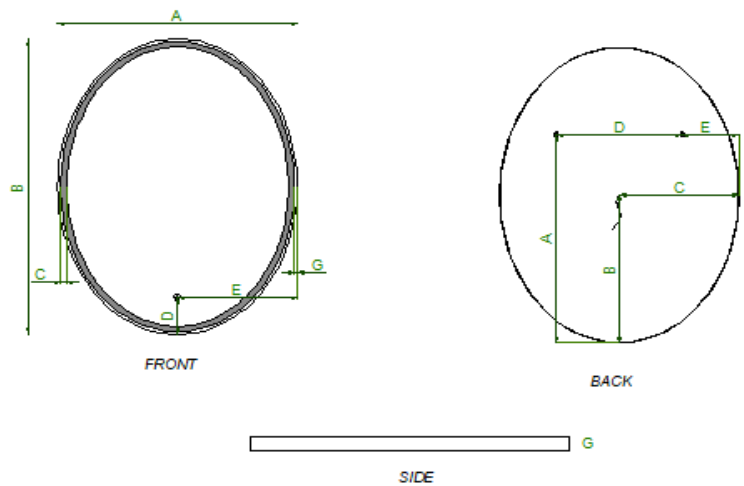

## TECHNICAL INFORMATION

Size	24"x32"
MPN	MR020-2432
SKU	IVA-JAS1012-2432
CCT	3000 - 6000K
CRI	>90
Lumens	1845 LM
Input Voltage	100-120VAC
LED/ Meter	2.05
Wattage	31W

502 SAMPLE NUMBER

info@ivanees.com

www.ivanees.com

## DIMENSIONS

FRONT & SIDE

A	B	C	D	E	F	G
24	32	9/16	3 15/16	12	5/16	1 1/2

BACK

A	B	C	D	E
22 1/2	16	12	12 5/8	5 11/16