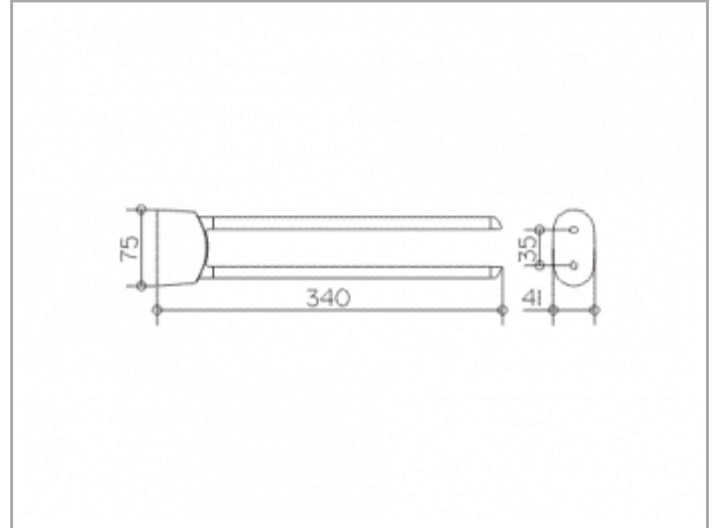

**Elegance**

**11620010000 Handtuchhalter**

**PRODUKT**

**ZEICHNUNG**

**PRODUKTBESCHREIBUNG**

2-tlg., schwenkbar

**OBERFLÄCHE**

verchromt

**ABMESSUNG**

340 mm

**AUSSCHREIBUNGSTEXT**

KEUCO ELEGANCE Handtuchhalter 11620010000  
 Hochglanzverchromter Handtuchhalter in eleganter Formensprache,  
 leicht überwölbte Flächen im zeitlosen Design,  
 zwei nebeneinander angeordnete, unabhängig voneinander  
 schwenkbare Haltearme.  
 Ausladung 340 mm,  
 Der Handtuchhalter wird verdeckt angebracht  
 Lieferung inkl. korrosionsfreiem Befestigungsmaterial