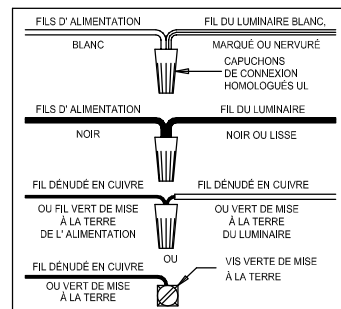

ASSEMBLY STEPS:
MODE D'ASSEMBLAGE:
PASOS PARA ENSAMBLAR:

1. D,E → A
2. B,A → C
3. K,J → H
4. L → M
5. M → P
6. S,R,Q → P
7. T → P
8. U → H
9. F → G

**B, C, G & T
 (NOT FURNISHED)
 (NON FOURNIE)
 (NO INCLUIDA)**

ADJUST THE RINGS:

Instructions d'Assemblage et Installation

MISE EN GARDE: Lire les instructions avec soin et couper le courant au disjoncteur central avant de commencer l'installation.

AVERTISSEMENT - S'il y a d'autres mécanismes régulateurs qui s'emploient avec ce dispositif, suivre soigneusement les instructions pour satisfaire aux exigences NEC. Si vous avez des questions, consulter un électricien qualifié.

MISE EN GARDE - Le verre est toujours fragile; maniez le(s) composant(s) et/ou l' (les) ampoule(s) avec prudence.

Instrucciones de ensamblaje e instalación

PRECAUCIÓN: Lea cuidadosamente las instrucciones y desconecte la electricidad del cortacircuitos principal antes de iniciar la instalación.