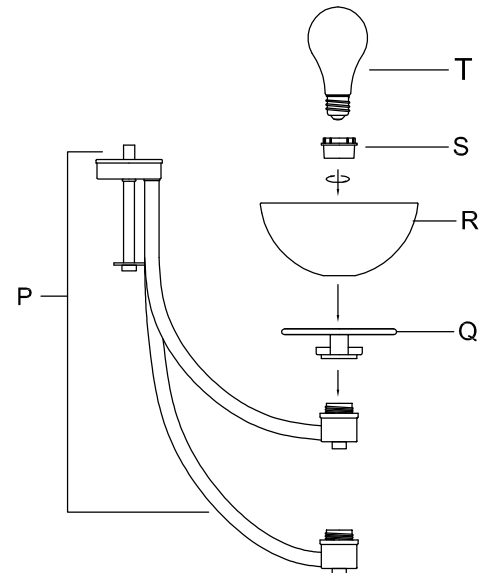

Assembly & Installation Instructions

CAUTION: Read instructions carefully and turn electricity off at main circuit breaker panel before beginning installation.

WARNING - If any Special Control Devices are used with this Fixture, Follow the Instructions Carefully to assure full compliance with N.E.C. requirements. If there are any questions, contact a Qualified Electrical Contractor.
WARNING - This product contains chemicals known to the State of California to cause cancer, birth defects and /or other reproductive harm. Thoroughly wash hands after installing, handling, cleaning, or otherwise touching this product.
CAUTION - All glass is fragile, use care when handling Glass component(s) and or Lamp(s).

ASSEMBLY STEPS:
MODE D'ASSEMBLAGE:
PASOS PARA ENSAMBLAR:

1. D,E → A
2. B,A → C
3. K,J → H
4. L → M
5. M → P
6. S,R,Q → P
7. T → P
8. U → H
9. F → G

**B, C, G & T
 (NOT FURNISHED)
 (NON FOURNIE)
 (NO INCLUIDA)**

ADJUST THE RINGS:

Instructions d'Assemblage et Installation

MISE EN GARDE: Lire les instructions avec soin et couper le courant au disjoncteur central avant de commencer l'installation.

AVERTISSEMENT - S'il y a d'autres mécanismes régulateurs qui s'emploient avec ce dispositif, suivre soigneusement les instructions pour satisfaire aux exigences NEC. Si vous avez des questions, consulter un électricien qualifié.