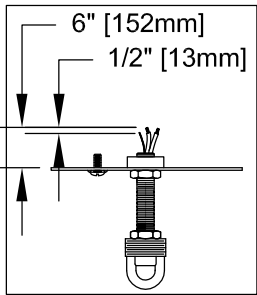

Assembly & Installation Instructions

CAUTION: Read instructions carefully and turn electricity off at main circuit breaker panel before beginning installation.

WARNING - If any Special Control Devices are used with this Fixture, Follow the Instructions Carefully to assure full compliance with N.E.C. requirements. If there are any questions, contact a Qualified Electrical Contractor.
WARNING - This product contains chemicals known to the State of California to cause cancer, birth defects and /or other reproductive harm. Thoroughly wash hands after installing, handling, cleaning, or otherwise touching this product.
CAUTION - All glass is fragile, use care when handling Glass component(s) and or Lamp(s).

ADJUST THE RINGS:

Instructions d'Assemblage et Installation

MISE EN GARDE: Lire les instructions avec soin et couper le courant au disjoncteur central avant de commencer l'installation.

AVERTISSEMENT - S'il y a d'autres mécanismes régulateurs qui s'emploient avec ce dispositif, suivre soigneusement les instructions pour satisfaire aux exigences NEC. Si vous avez des questions, consulter un électricien qualifié.