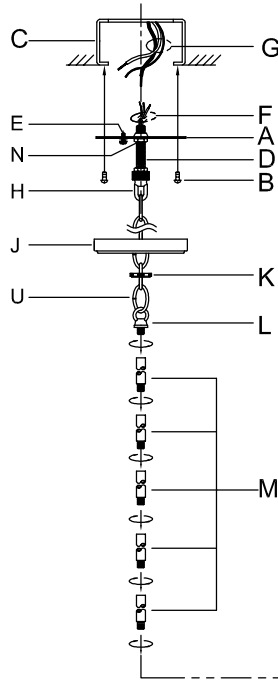

Assembly & Installation Instructions

CAUTION: Read instructions carefully and turn electricity off at main circuit breaker panel before beginning installation.

WARNING - If any Special Control Devices are used with this Fixture, Follow the Instructions Carefully to assure full compliance with N.E.C. requirements. If there are any questions, contact a Qualified Electrical Contractor.
WARNING - This product contains chemicals known to the State of California to cause cancer, birth defects and /or other reproductive harm. Thoroughly wash hands after installing, handling, cleaning, or otherwise touching this product.
CAUTION - All glass is fragile, use care when handling Glass component(s) and or Lamp(s).

ASSEMBLY STEPS:
MODE D'ASSEMBLAGE:
PASOS PARA ENSAMBLAR:

1. D,E → A
2. B,A → C
3. K,J → H
4. L → M
5. M → P
6. S,R,Q → P
7. T → P
8. U → H
9. F → G

**B, C, G & T
 (NOT FURNISHED)
 (NON FOURNIE)
 (NO INCLUIDA)**

ADJUST THE RINGS:

Instructions d'Assemblage et Installation

MISE EN GARDE: Lire les instructions avec soin et couper le courant au disjoncteur central avant de commencer l'installation.

AVERTISSEMENT - S'il y a d'autres mécanismes régulateurs qui s'emploient avec ce dispositif, suivre soigneusement les instructions pour satisfaire aux exigences NEC. Si vous avez des questions, consulter un électricien qualifié.

MISE EN GARDE - Le verre est toujours fragile; maniez le(s) composant(s) et/ou l' (les) ampoule(s) avec prudence.

Instrucciones de ensamblaje e instalación

PRECAUCIÓN: Lea cuidadosamente las instrucciones y desconecte la electricidad del cortacircuitos principal antes de iniciar la instalación.