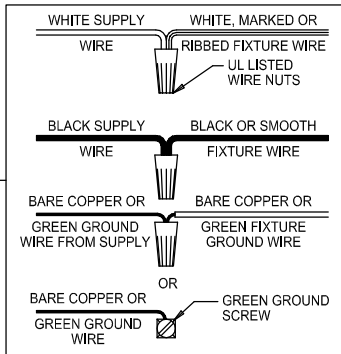

Assembly & Installation Instructions

CAUTION: Read instructions carefully and turn electricity off at main circuit breaker panel before beginning installation.

*****
WARNING - If any Special Control Devices are used with this Fixture, Follow the Instructions Carefully to assure full compliance with N.E.C. requirements. If there are any questions, contact a Qualified Electrical Contractor.
WARNING - This product contains chemicals known to the State of California to cause cancer, birth defects and /or other reproductive harm. Thoroughly wash hands after installing, handling, cleaning, or otherwise touching this product.
CAUTION - All glass is fragile, use care when handling Glass component(s) and or Lamp(s).
*****

ASSEMBLY STEPS:
MODE D'ASSEMBLAGE:
PASOS PARA ENSAMBLAR:

1. D,E → A
2. B,A → C
3. K,J → H
4. L → M
5. M → P
6. S,R,Q → P
7. T → P
8. U → H
9. F → G