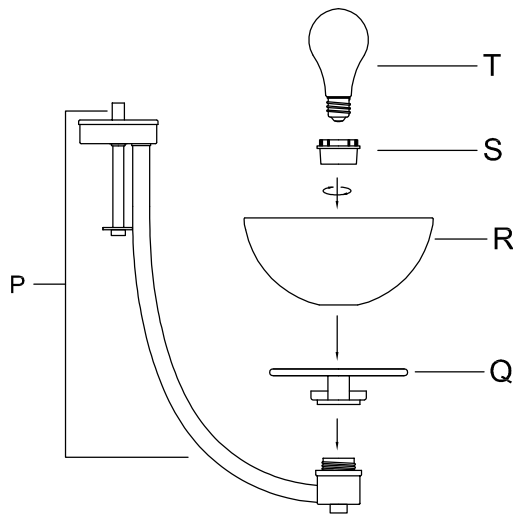

Assembly & Installation Instructions

CAUTION: Read instructions carefully and turn electricity off at main circuit breaker panel before beginning installation.

WARNING - If any Special Control Devices are used with this Fixture, Follow the Instructions Carefully to assure full compliance with N.E.C. requirements. If there are any questions, contact a Qualified Electrical Contractor.
WARNING - This product contains chemicals known to the State of California to cause cancer, birth defects and /or other reproductive harm. Thoroughly wash hands after installing, handling, cleaning, or otherwise touching this product.
CAUTION - All glass is fragile, use care when handling Glass component(s) and or Lamp(s).

ASSEMBLY STEPS:
MODE D'ASSEMBLAGE:
PASOS PARA ENSAMBLAR:

1. D,E → A
2. B,A → C
3. K,J → H
4. L → M
5. M → P
6. S,R,Q → P
7. T → P
8. U → H
9. F → G

**B, C, G & T
 (NOT FURNISHED)
 (NON FOURNIE)
 (NO INCLUIDA)**

ADJUST THE RINGS:

Instructions d'Assemblage et Installation

MISE EN GARDE: Lire les instructions avec soin et couper le courant au disjoncteur central avant de commencer l'installation.

AVERTISSEMENT - S'il y a d'autres mécanismes régulateurs qui s'emploient avec ce dispositif, suivre soigneusement les instructions pour satisfaire aux exigences NEC. Si vous avez des questions, consulter un électricien qualifié.