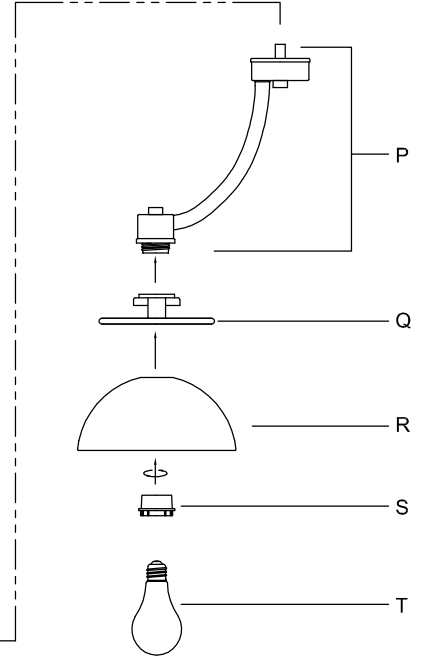

Assembly & Installation Instructions

CAUTION: Read instructions carefully and turn electricity off at main circuit breaker panel before beginning installation.

WARNING - If any Special Control Devices are used with this Fixture, Follow the Instructions Carefully to assure full compliance with N.E.C. requirements. If there are any questions, contact a Qualified Electrical Contractor.
WARNING - This product contains chemicals known to the State of California to cause cancer, birth defects and /or other reproductive harm. Thoroughly wash hands after installing, handling, cleaning, or otherwise touching this product.
CAUTION - All glass is fragile, use care when handling Glass component(s) and or Lamp(s).

ASSEMBLY STEPS:
MODE D'ASSEMBLAGE:
PASOS PARA ENSAMBLAR:

1. D,E → A
2. B,A → C
3. K,J → H
4. L → M
5. M → P
6. S,R,Q → P
7. T → P
8. U → H
9. F → G

**B, C, G & T
 (NOT FURNISHED)
 (NON FOURNIE)
 (NO INCLUIDA)**

ADJUST THE RINGS:

Instructions d'Assemblage et Installation

MISE EN GARDE: Lire les instructions avec soin et couper le courant au disjoncteur central avant de commencer l'installation.

AVERTISSEMENT - S'il y a d'autres mécanismes régulateurs qui s'emploient avec ce dispositif, suivre soigneusement les instructions pour satisfaire aux exigences NEC. Si vous avez des questions, consulter un électricien qualifié.