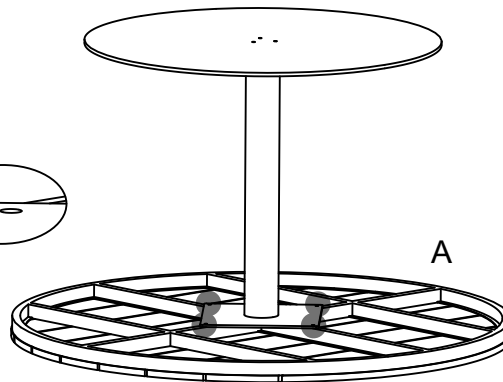

Assembly Instruction

NO.	Picture	Name	Qty
A		Frame	1
B		Upper Sheet	1
C		Leg	1
D		Lower Sheet	1
E		Washer	4
F		Bolt M6x30	6
G		Bolt M6x30	4
H		Bolt Cover	4
I		Allen Key	1
J		Spring Washer	4

H
G
J
E

Let op: Bij het monteren van het meubel eerst alle schroeven half indraaien.
Pas als alle schroeven op de plek zitten alles vast draaien.

Note: When assembling the furniture, first screw all screws halfway.
When all the screws are in place, tighten everything.

Achtung! Um die Montage des Möbelstückes zu vereinfachen,
erst alle Schrauben handfest andrehen und am Ende erst alle Schrauben
fest anziehen.