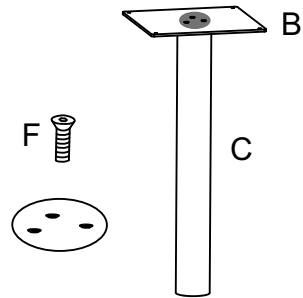

Assembly Instruction

NO.	Picture	Name	Qty
A		Frame	1
B		Upper Sheet	1
C		Leg	1
D		Lower Sheet	1
E		Washer	4
F		Bolt M6x30	6
G		Bolt M6x30	4
H		Bolt Cover	4
I		Allen Key	1
J		Spring Washer	4

H
G
J
E

Let op: Bij het monteren van het meubel eerst alle schroeven half indraaien.
Pas als alle schroeven op de plek zitten alles vast draaien.

Note: When assembling the furniture, first screw all screws halfway.
When all the screws are in place, tighten everything.

Achtung! Um die Montage des Möbelstückes zu vereinfachen,
erst alle Schrauben handfest andrehen und am Ende erst alle Schrauben
fest anziehen.

Attention: Avec votre meuble, tous les visser par rapidement monter.
Ci tout sur son place, vous pouvez les monter.