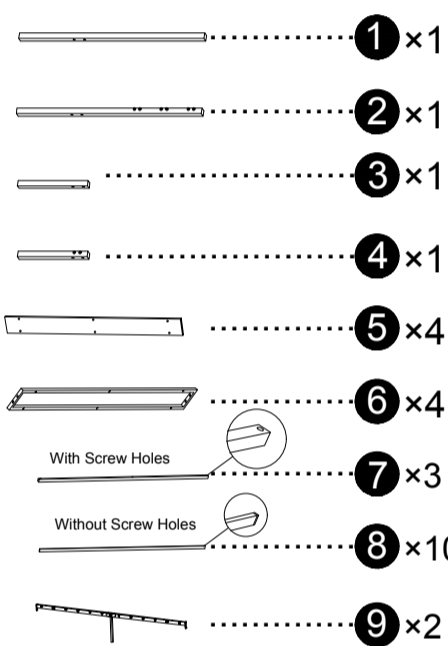

● **Bed Frame Installation Manual**
 ▲ **Manuel d'installation du Cadre de Lit**
 ★ **Bedienungsanleitung**

Number System

Easy assembly by following 1,2,3...

Système de numérotation

Facile à assembler en suivant 1,2,3...

Zahlensystem

Einfache Montage durch folgende 1,2,3...

Components / Compositions / Komponenten

Screws & Tools / Vis & Outils / Schrauben & Werkzeuge

A		M8x50mm	x4
B		M6x55mm	x3
C		M6x25mm	x20
D		M6x23mm	x24
E			x8
F			x4
L		4x4mm	x2
M		M6x30mm	x6
N			x1