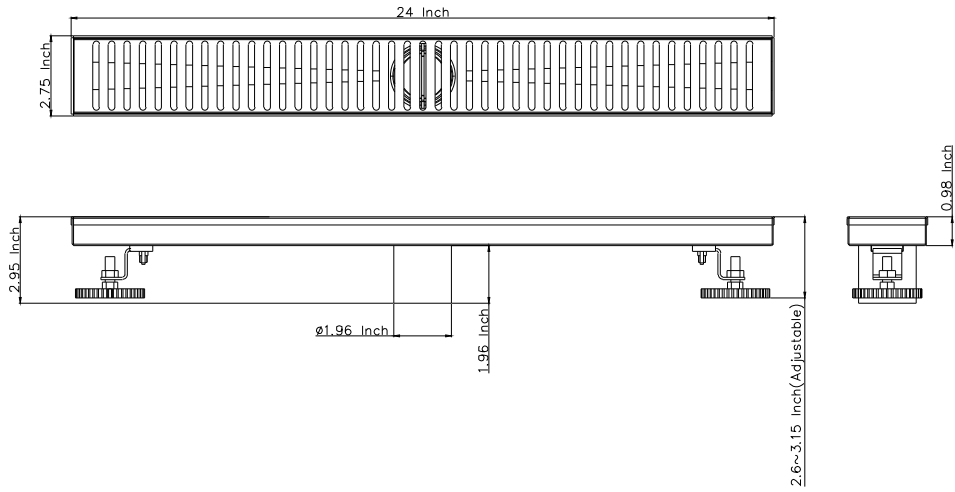

Model: 7002-24  
Item No:7002-24

Model: 7002-24  
Item No:7002-24

NO	Name	QTY	Material
1	Linear Shower Drain Cover	1	SUS
2	Lifting Hook	1	SUS
3	Linear Shower Drain Body	1	SUS
4	Leveling Feet	2	Assembly
5	Threaded Adapter	1	Plastics
6	Rubber Coupler	1	NBR
7	Hair Strainer	1	SUS