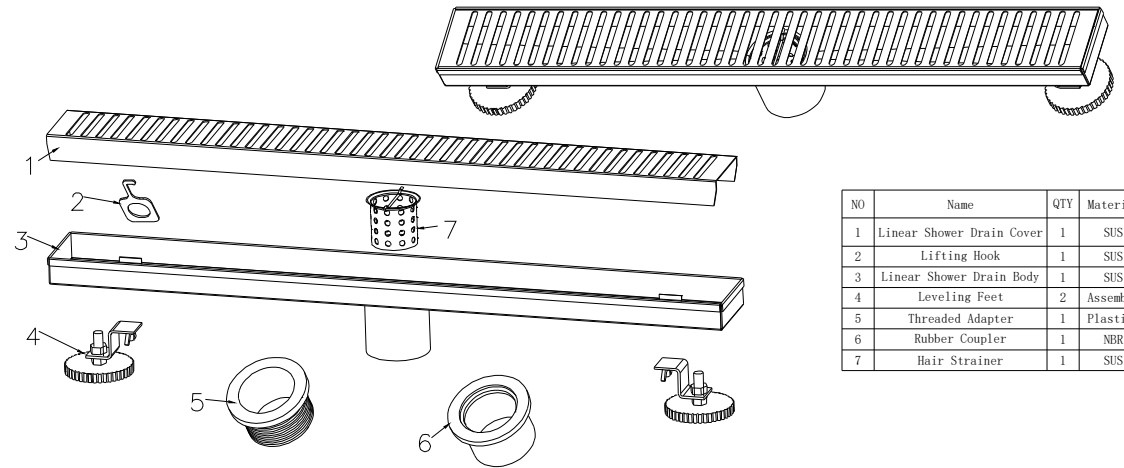

Model: 7002-24  
Item No:7002-24

Model: 7002-24  
Item No:7002-24

NO	Name	QTY	Material
1	Linear Shower Drain Cover	1	SUS
2	Lifting Hook	1	SUS
3	Linear Shower Drain Body	1	SUS
4	Leveling Feet	2	Assembly
5	Threaded Adapter	1	Plastics
6	Rubber Coupler	1	NBR
7	Hair Strainer	1	SUS