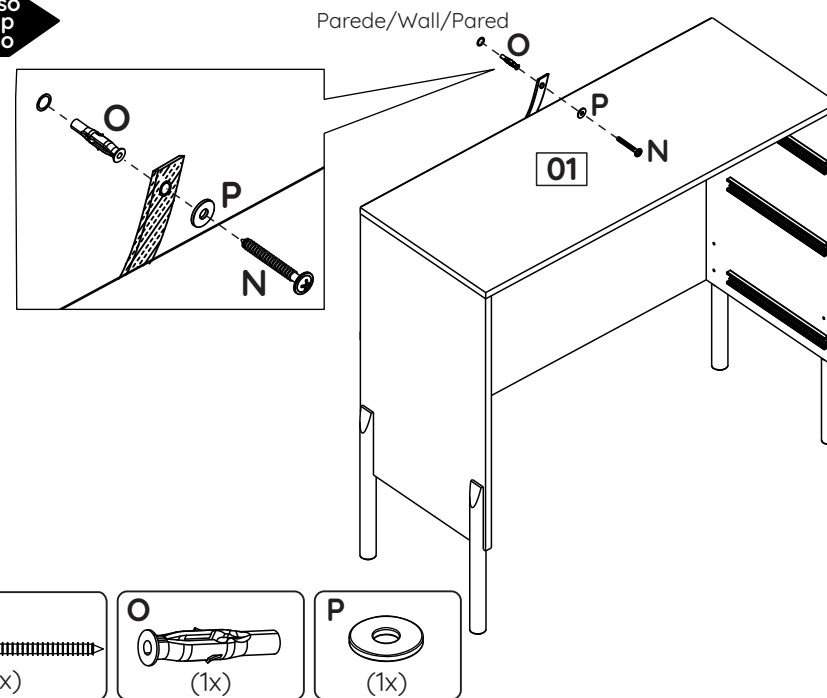

11 Passo Step Paso

12 Passo Step Paso