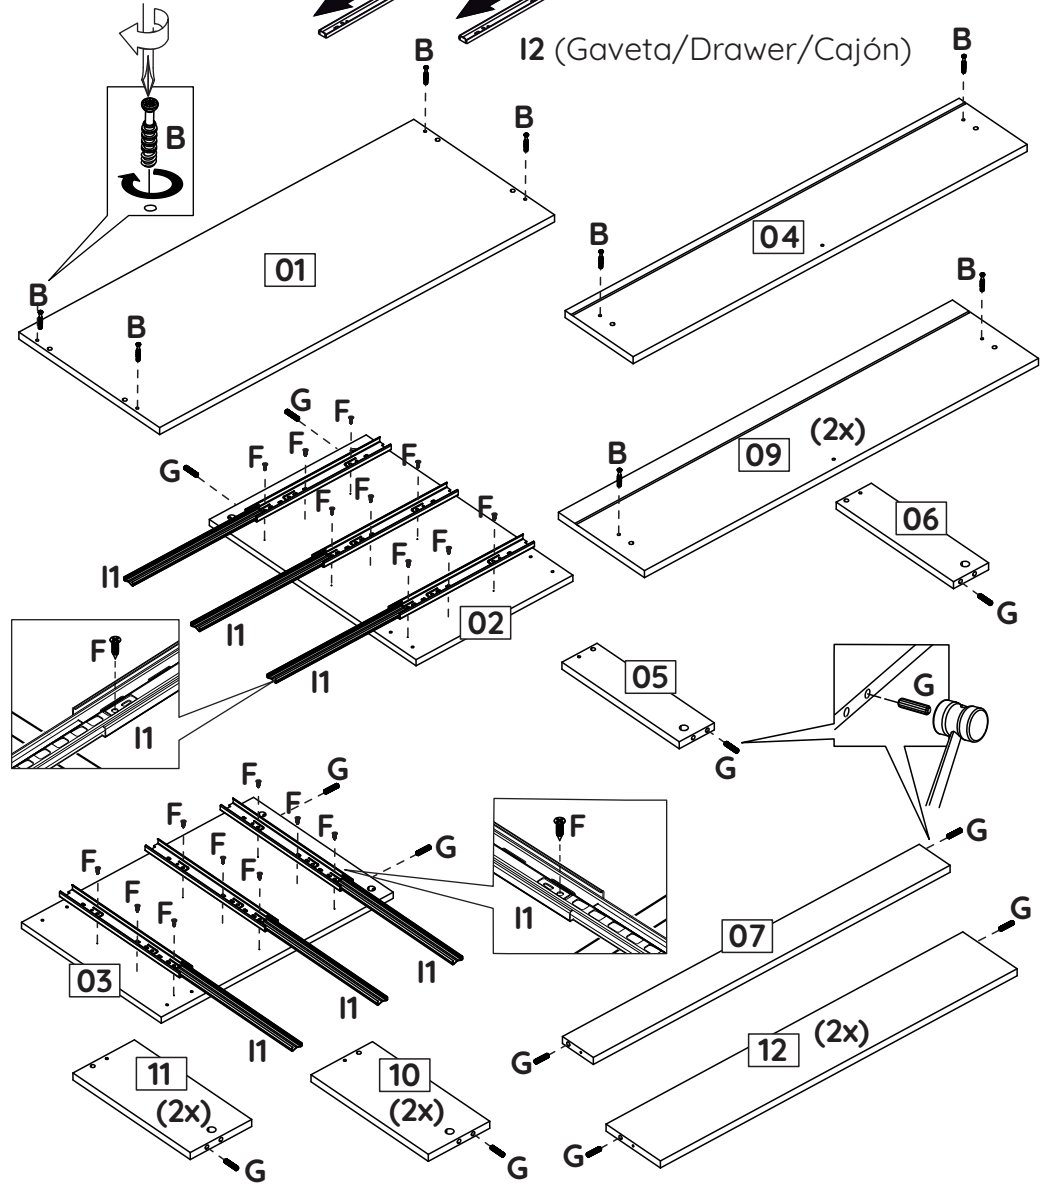

1 Passo
Step
Paso