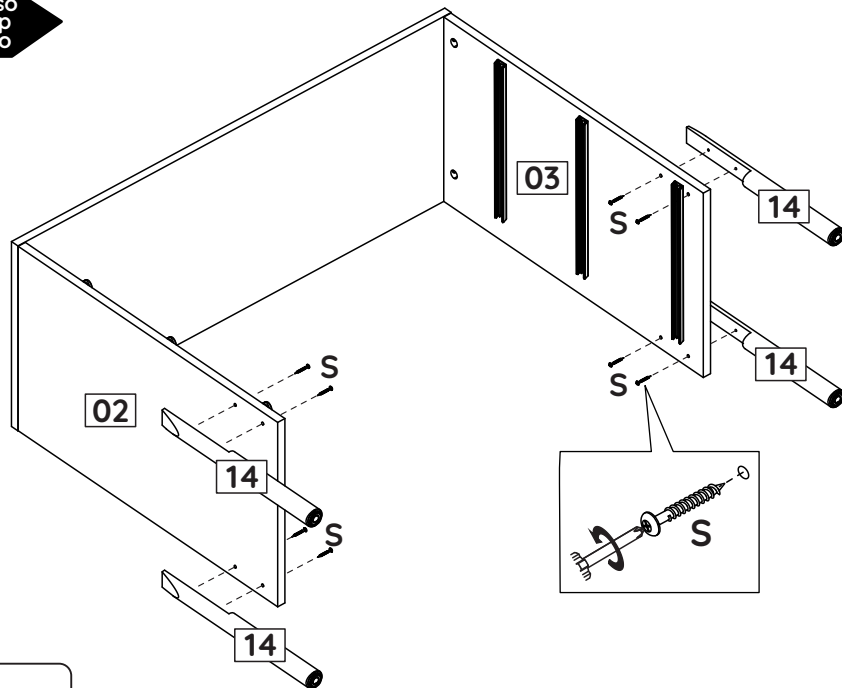

7 Passo Step Paso

8 Passo Step Paso

ID	Descrição / Description / Denominación	Quantidade # Of Pieces Cantidad	Dimensão (mm) Dimension (mm) Dimensión (mm)
01	Tampo/Top/Tapa	01	900x400x15
02	Lateral esquerda/Left side/Lateral izquierda	01	605x409x15
03	Lateral direita/Right side/Lateral derecha	01	605x409x15
04	Frente gaveta superior/Upper drawer front/Frente cajón superior	01	898x174x15
05	Lateral direita gaveta/Right drawer side/Lateral derecha cajón	01	400x80x15
06	Lateral esquerda gaveta/Left drawer side/Lateral izquierda cajón	01	400x80x15
07	Costa gaveta/Drawer back/Revés Cajón	01	813x79x15
08	Fundo gaveta/Drawer bottom/Fondo Cajón	03	842x404x03
09	Frente gaveta inferior/Lower drawer front/Frente cajón inferior	02	898x220x15
10	Lateral dir gav inf/Lower right drawer side/Lateral derecha cajón inferior	02	400x140x15
11	Lateral esq gav inf/Lower left drawer side/Lateral izquierda cajón inferior	02	400x140x15
12	Costa gaveta inferior/Lower drawer back/Revés Cajón inf.	02	813x139x15
13	Costa/Back/revés	02	896x305x03
14	Pé de madeira/Wood foot/Pata madera	04	350x31x31

5 Passo
Step
Paso

6 Passo
Step
Paso

1 Passo
Step
Paso

2 Passo
Step
Paso

3 Passo
Step
Paso

4 Passo
Step
Paso