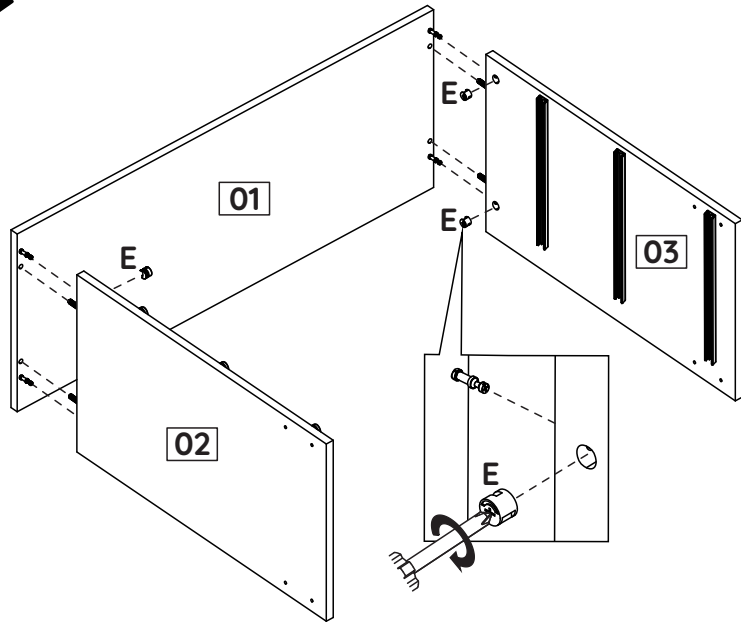

7 Passo Step Paso

8 Passo Step Paso

ID	Descrição / Description / Denominación	Quantidade # Of Pieces Cantidad	Dimensão (mm) Dimension (mm) Dimensión (mm)
01	Tampo/Top/Tapa	01	900x400x15
02	Lateral esquerda/Left side/Lateral izquierda	01	605x409x15
03	Lateral direita/Right side/Lateral derecha	01	605x409x15
04	Frente gaveta superior/Upper drawer front/Frente cajón superior	01	898x174x15
05	Lateral direita gaveta/Right drawer side/Lateral derecha cajón	01	400x80x15
06	Lateral esquerda gaveta/Left drawer side/Lateral izquierda cajón	01	400x80x15
07	Costa gaveta/Drawer back/Revés Cajón	01	813x79x15
08	Fundo gaveta/Drawer bottom/Fondo Cajón	03	842x404x03
09	Frente gaveta inferior/Lower drawer front/Frente cajón inferior	02	898x220x15
10	Lateral dir gav inf/Lower right drawer side/Lateral derecha cajón inferior	02	400x140x15
11	Lateral esq gav inf/Lower left drawer side/Lateral izquierda cajón inferior	02	400x140x15
12	Costa gaveta inferior/Lower drawer back/Revés Cajón inf.	02	813x139x15
13	Costa/Back/revés	02	896x305x03
14	Pé de madeira/Wood foot/Pata madera	04	350x31x31

5 Passo
Step
Paso

6 Passo
Step
Paso

1 Passo
Step
Paso

2 Passo
Step
Paso

3 Passo
Step
Paso

4 Passo
Step
Paso