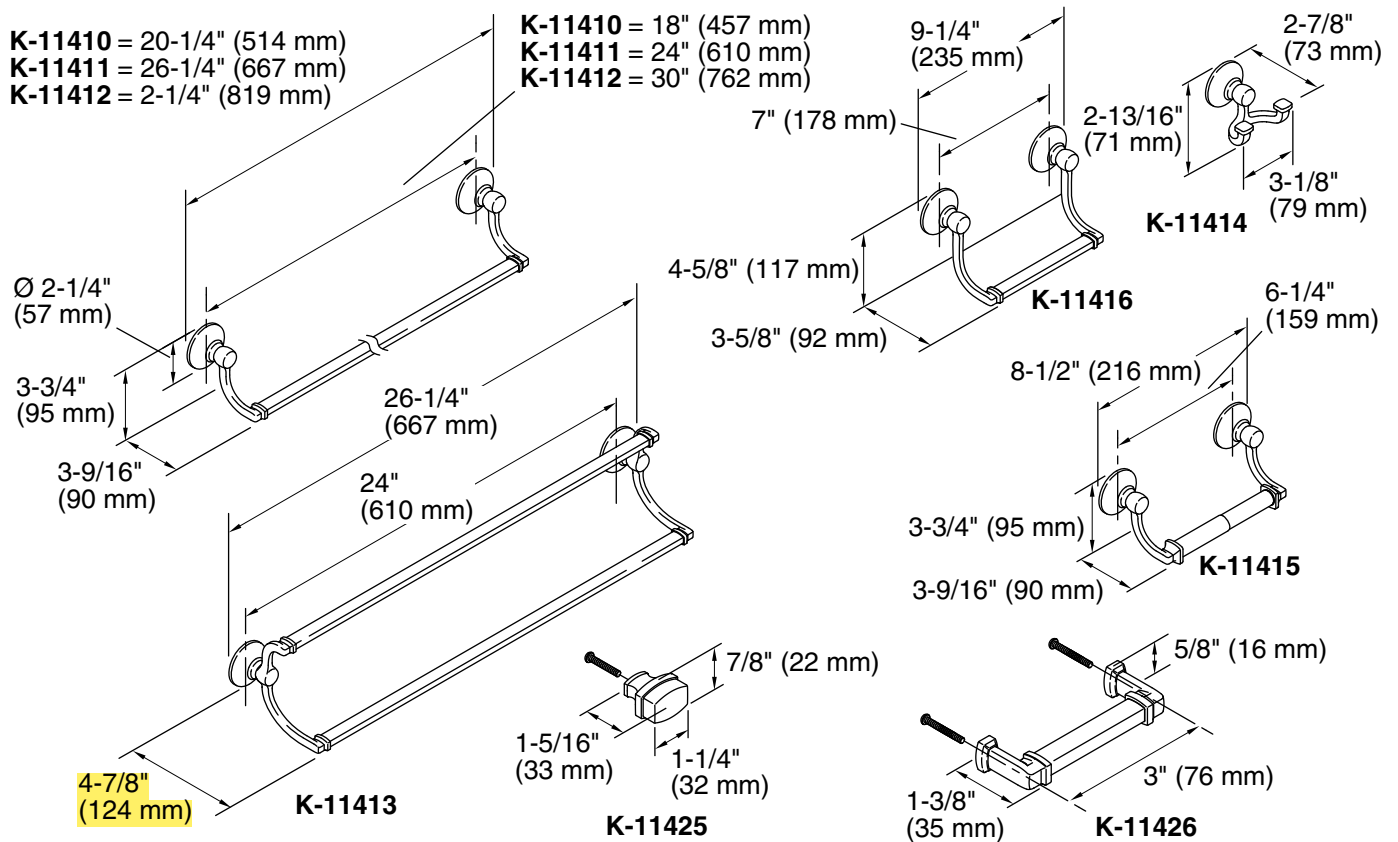

Features

- Metal construction
- Classic styling
- Complements the Bancroft Suite

Colors/Finishes

- CP: Polished Chrome
- Other: Refer to Price Book for additional colors/finishes

Specified Model

Model	Description		Colors/Finishes	
K-11410	18" (457 mm) Towel bar		<input type="checkbox"/> CP	<input type="checkbox"/> Other _____
K-11411	24" (610 mm) Towel bar		<input type="checkbox"/> CP	<input type="checkbox"/> Other _____
K-11412	30" (762 mm) Towel bar		<input type="checkbox"/> CP	<input type="checkbox"/> Other _____
K-11413	24" (610 mm) Double towel bar		<input type="checkbox"/> CP	<input type="checkbox"/> Other _____
K-11414	Robe hook		<input type="checkbox"/> CP	<input type="checkbox"/> Other _____
K-11415	Toilet tissue holder		<input type="checkbox"/> CP	<input type="checkbox"/> Other _____
K-11416	Hand towel holder		<input type="checkbox"/> CP	<input type="checkbox"/> Other _____
K-11425	Knob cabinet hardware		<input type="checkbox"/> CP	<input type="checkbox"/> Other _____
K-11426	Pull cabinet hardware		<input type="checkbox"/> CP	<input type="checkbox"/> Other _____

Product Diagram