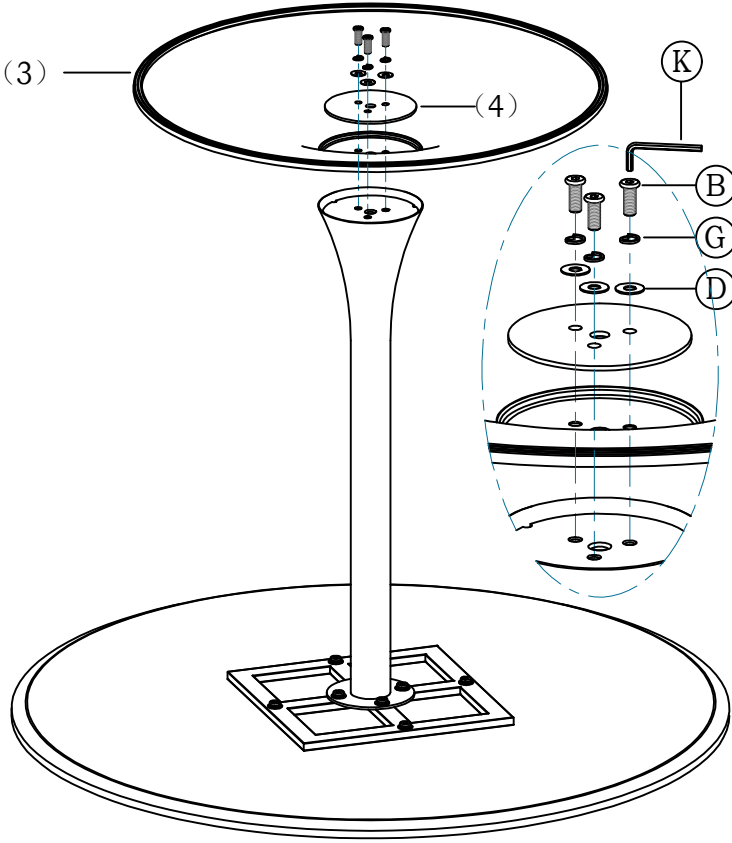

ITEM NAME / NOM D'ITEM: OPUS DINING TABLE

PARTS LIST / LISTE DES PIÈCES

(1)	(2)	(3)	(4)	(5)
				
x1	x1	x1	x1	x1

(6)

A. M6 x 16MM		x4	G. Ø9MM		x3
B. M8 x 30MM		x3	H. Ø12MM		x1
C. M12 x86MM		x1	I. Ø7MM		x4
D. Ø9MM		x3	J. 4MM		x1
E. Ø12MM		x1	K. 5MM		x1
F. Ø7MM		x4	L. 10MM		x1

ASSEMBLY INSTRUCTIONS / INSTRUCTIONS D'ASSEMBLAGE

II

III

IV

Flip over