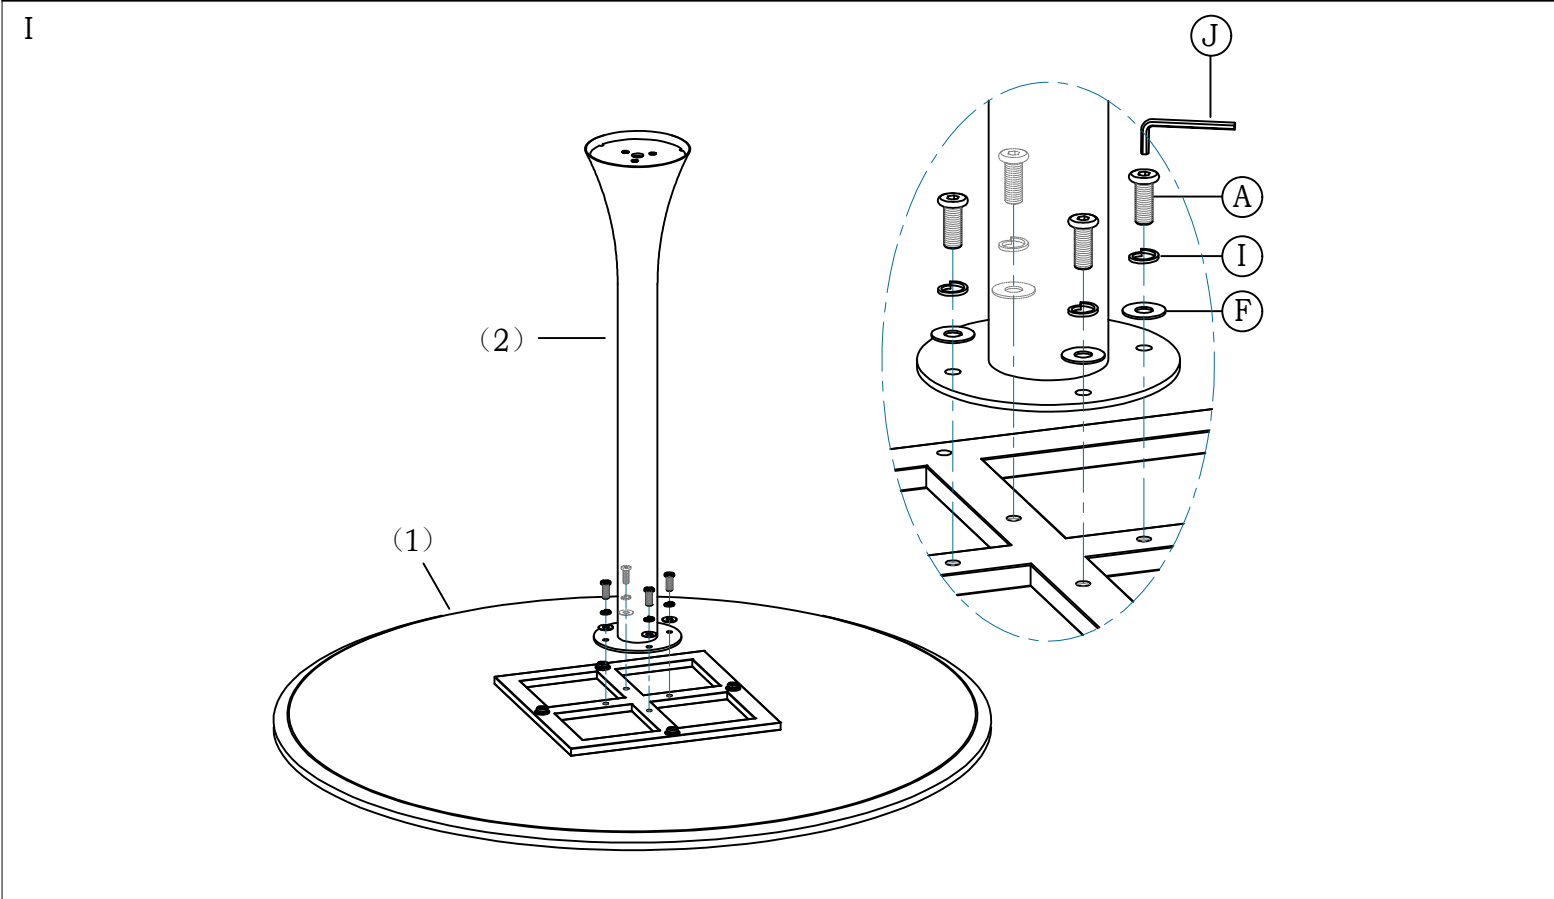

ITEM NAME / NOM D'ITEM: OPUS DINING TABLE

PARTS LIST / LISTE DES PIÈCES

(1)	(2)	(3)	(4)	(5)
				
x1	x1	x1	x1	x1

(6)

A. M6 x 16MM		x4	G. Ø9MM		x3
B. M8 x 30MM		x3	H. Ø12MM		x1
C. M12 x86MM		x1	I. Ø7MM		x4
D. Ø9MM		x3	J. 4MM		x1
E. Ø12MM		x1	K. 5MM		x1
F. Ø7MM		x4	L. 10MM		x1

ASSEMBLY INSTRUCTIONS / INSTRUCTIONS D'ASSEMBLAGE

II

III

IV

Flip over