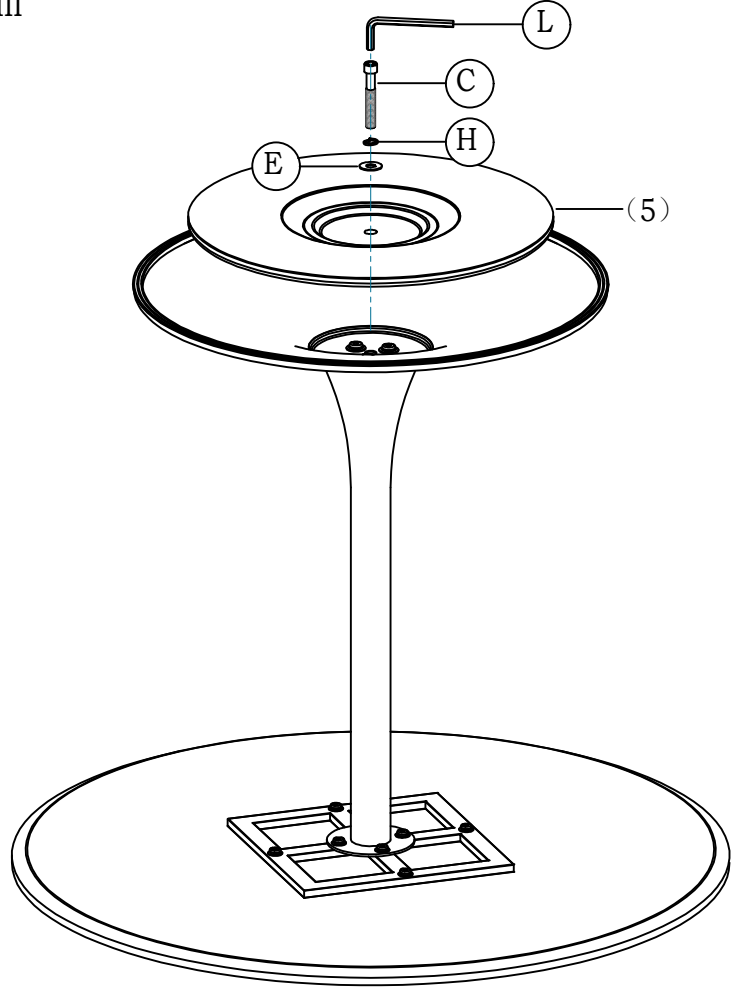

ITEM NAME / NOM D'ITEM: OPUS DINING TABLE

PARTS LIST / LISTE DES PIÈCES

(1)	(2)	(3)	(4)	(5)
				
x1	x1	x1	x1	x1

(6)

A. M6 x 16MM		x4	G. Ø9MM		x3
B. M8 x 30MM		x3	H. Ø12MM		x1
C. M12 x86MM		x1	I. Ø7MM		x4
D. Ø9MM		x3	J. 4MM		x1
E. Ø12MM		x1	K. 5MM		x1
F. Ø7MM		x4	L. 10MM		x1

ASSEMBLY INSTRUCTIONS / INSTRUCTIONS D'ASSEMBLAGE

II

III

IV

Flip over