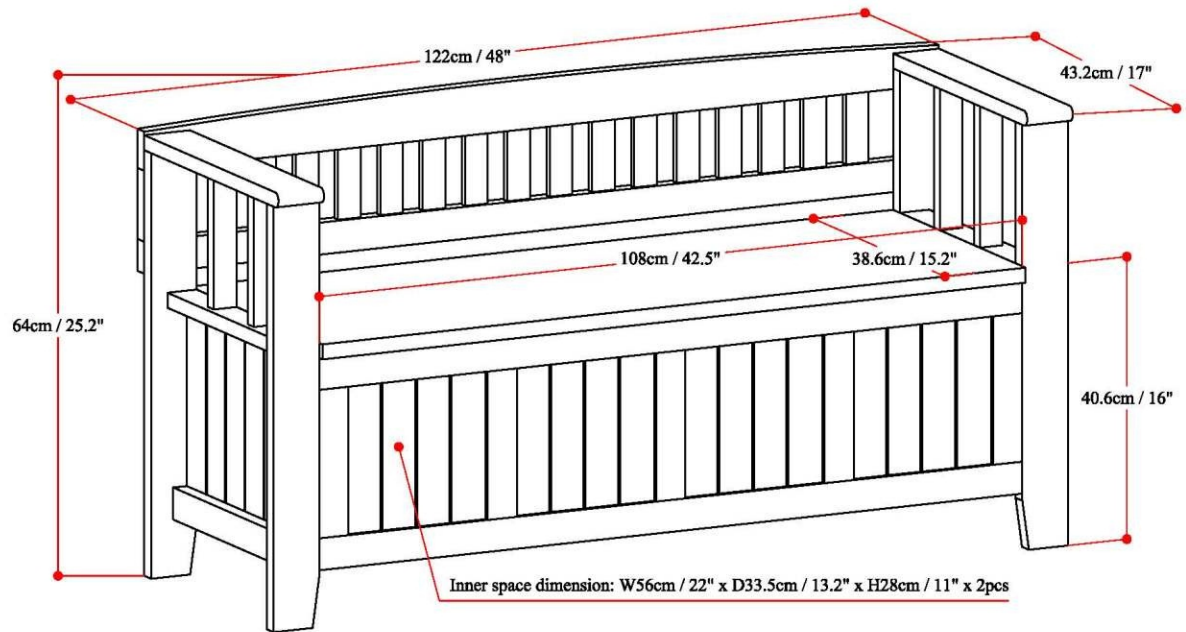

BENCH

Net Weight : 45 (lb)