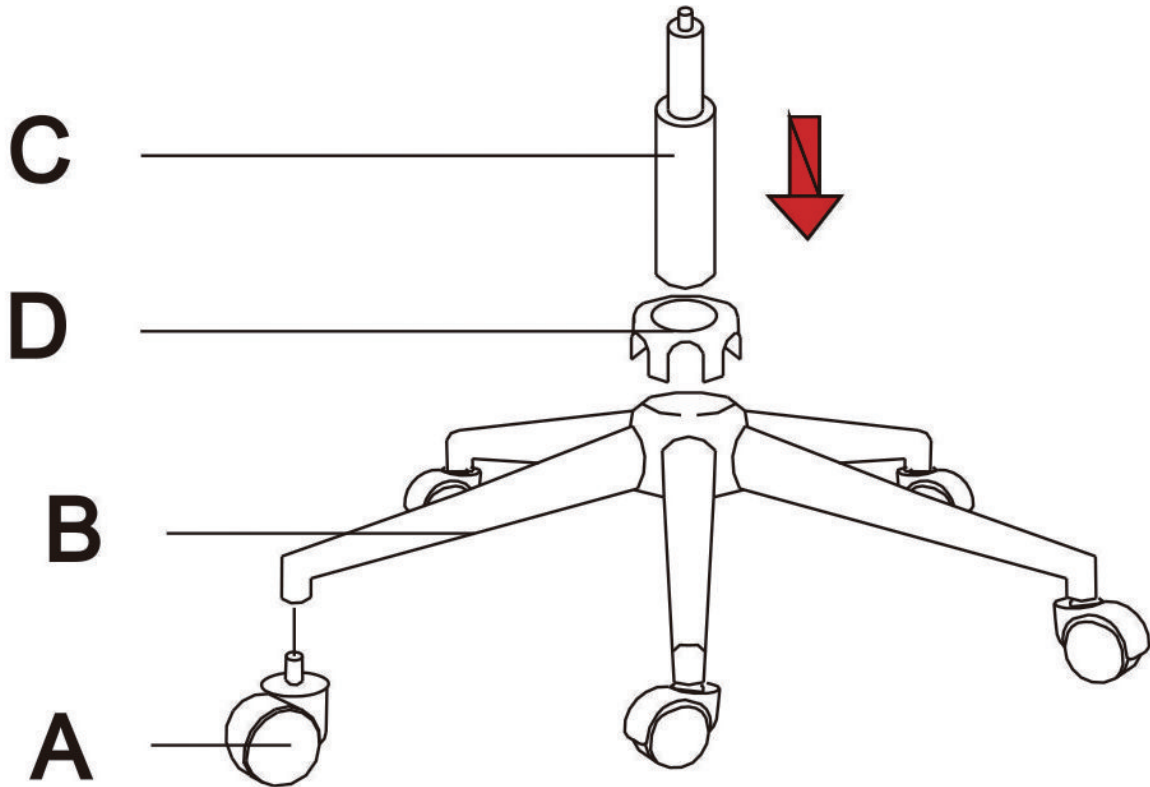

Risoluzione dei problemi:

Gestiamo il nostro produttore, quindi riposati assicurato circa la consistenza di qualità.

Descrizione dell'articolo: Sedia

<p>A</p>	 <p>50mm castors</p>	<p>5pcs</p>	<p>E</p>	 <p>16.5*16.5*5.5cm Mechanism</p>	<p>1pc</p>
<p>B</p>	 <p>320mm Feet</p>	<p>1pc</p>	<p>F</p>	 <p>W54D53H43 Seat</p>	<p>1pc</p>
<p>C</p>	 <p>120mm Gas Spring</p>	<p>1pc</p>	<p>G</p>	 <p>M6 20mm screws</p>	<p>4pcs</p>
<p>D</p>	 <p>D85 Decoration Ring</p>	<p>1pc</p>	<p>H</p>		<p>1pc</p>

Step 1

Step 2

Step 3

Step 4