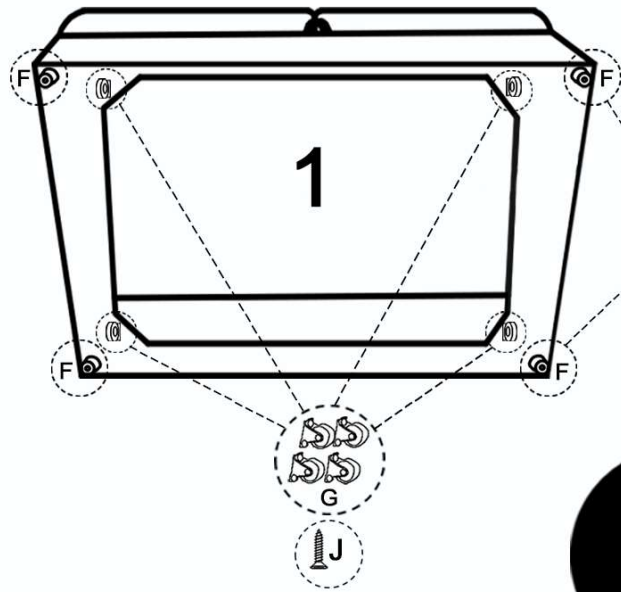

2
Step
(Étape)