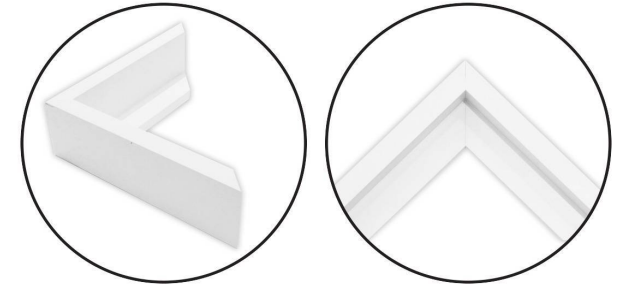

WENDOVER ART GROUP

ITEM NUMBER : **WLA2219**

TITLE : **Cabbage Rose Panel 2**

OUTWARD DIMENSION (W X H) : **31.5" x 61.5"**

FRAME (WIDTH X DEPTH) : **M1117 | 0.63" x 2.13"**

FRAME FINISH : **Floater Frame**

Matte White

DESCRIPTION :

Giclee on Canvas, Gallery Wrapped, Matte Finish