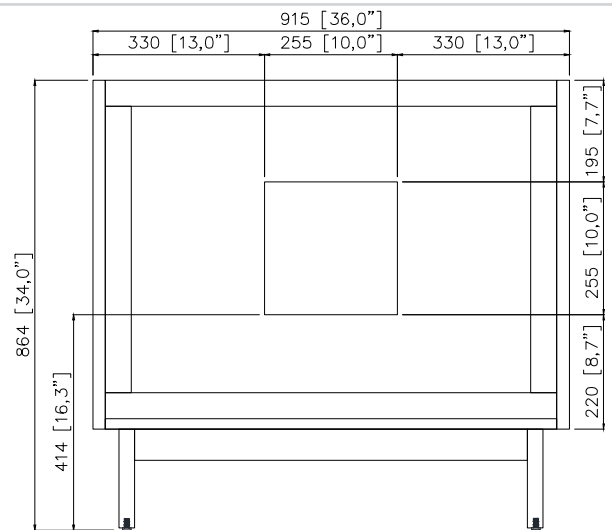

Avanity

CARINA-V36-CT

Features

- Solid teak wood, plywood
- 2 soft-close doors, 1 interior shelf
- Adjustable height levelers

Caractéristiques

- Teck massif et contreplaqué
- Deux portes à fermeture douce et une tablette intérieure
- Patins réglables en hauteur

Colors / Couleurs

- Coffee Teak finish / Fini teck café

Nominal Dimension / Dimension Nominale

- 36W x 21.5D x 34H inches | 915 x 545 x 864 mm

Product Diagrams / Diagrammes Produit

Front / Devant

Back / Derrière

Side / Côté

Top / Haut