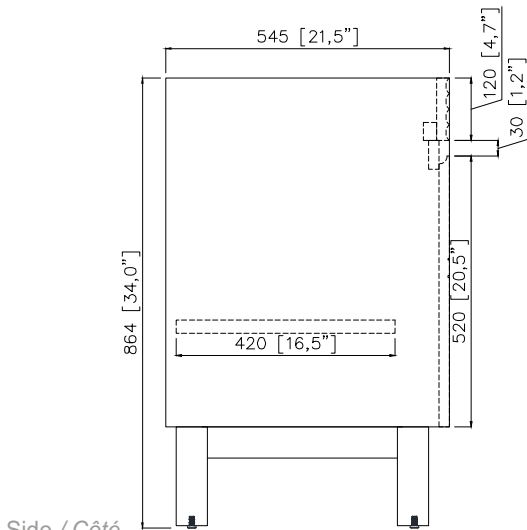

Avanity

CARINA-V36-CT

Features

- Solid teak wood, plywood
- 2 soft-close doors, 1 interior shelf
- Adjustable height levelers

Caractéristiques

- Teck massif et contreplaqué
- Deux portes à fermeture douce et une tablette intérieure
- Patins réglables en hauteur

Colors / Couleurs

- Coffee Teak finish / Fini teck café

Nominal Dimension / Dimension Nominale

- 36W x 21.5D x 34H inches | 915 x 545 x 864 mm

Product Diagrams / Diagrammes Produit

Front / Devant

Back / Derrière

Side / Côté

Top / Haut