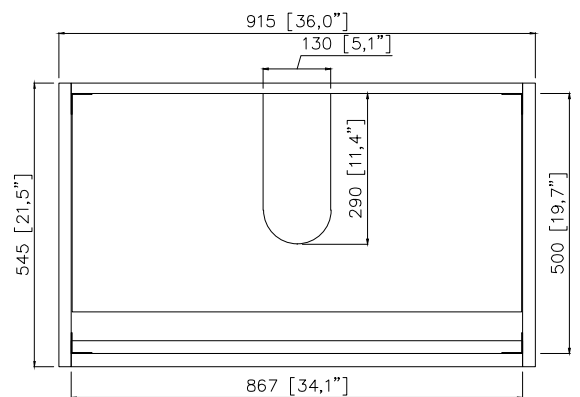

Avanity

CARINA-V36-CT

Features

- Solid teak wood, plywood
- 2 soft-close doors, 1 interior shelf
- Adjustable height levelers

Caractéristiques

- Teck massif et contreplaqué
- Deux portes à fermeture douce et une tablette intérieure
- Patins réglables en hauteur

Colors / Couleurs

- Coffee Teak finish / Fini teck café

Nominal Dimension / Dimension Nominale

- 36W x 21.5D x 34H inches | 915 x 545 x 864 mm

Product Diagrams / Diagrammes Produit

Front / Devant

Back / Derrière

Side / Côté

Top / Haut