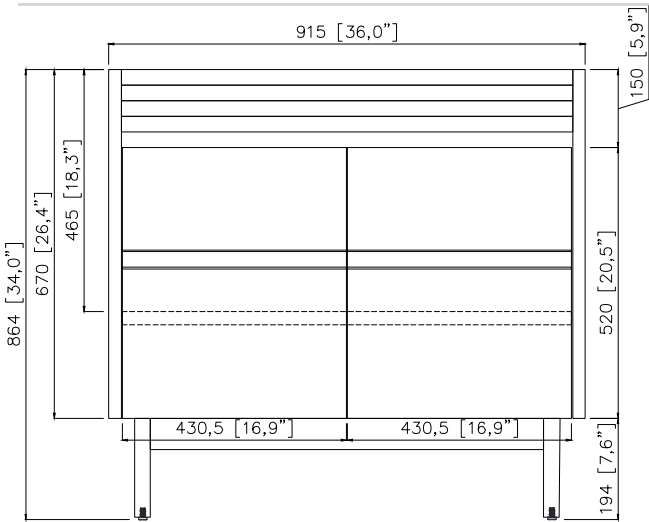

Avanity

CARINA-V36-CT

Features

- Solid teak wood, plywood
- 2 soft-close doors, 1 interior shelf
- Adjustable height levelers

Caractéristiques

- Teck massif et contreplaqué
- Deux portes à fermeture douce et une tablette intérieure
- Patins réglables en hauteur

Colors / Couleurs

- Coffee Teak finish / Fini teck café

Nominal Dimension / Dimension Nominale

- 36W x 21.5D x 34H inches | 915 x 545 x 864 mm

Product Diagrams / Diagrammes Produit

Front / Devant

Back / Derrière

Side / Côté

Top / Haut