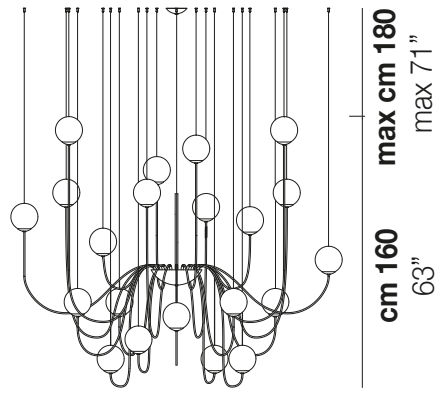

PUPPET SP 24 P

max ø cm 190
max ø 75"

TECHNICAL DATA:

CERTIFICATIONS:

LIGHT SOURCES

24x25w 120V/60HZ G9

VOLUME Mc 0
GROSS WEIGHT Kg 56
NET WEIGHT Kg 34

[download](#)

SHADE FINISHING

AMTR BCSF CRTR FUTR MC1 MC2 MC3

FRAME FINISHING

CR NE

OTHER VERSION AVAILABLE

Click on the version to go to the web version of the product

<p>max cm 200 max 79" cm 28 11" ø cm 28 ø 11"</p> <p>PUPPE SP G</p>	<p>max cm 200 max 79" cm 22 9" ø cm 22 ø 9"</p> <p>PUPPE SP M</p>	<p>max cm 200 max 79" cm 16 6" ø cm 16 ø 6"</p> <p>PUPPE SP P</p>	<p>max 230 max 90" cm 100 39" max ø cm 130 max ø 52"</p> <p>PUPPE SP 12 P</p>	<p>max cm 200 max 79" cm 130 52" max ø cm 130 max ø 52"</p> <p>PUPPE SP 18 P</p>	<p>max cm 160 max 63" cm 180 71" max ø cm 190 max ø 75"</p> <p>PUPPE SP 36 P</p>	<p>max cm 150 max 60" cm 80 31" max ø cm 80 max ø 32"</p> <p>PUPPE SP 6 P</p>
<p>max cm 140 max 55" cm 60 24" cm 91 x 35 36" x 14"</p> <p>PUPPE SP L6</p>	<p>max cm 140 max 55" cm 60 24" cm 136 x 38 54" x 15"</p> <p>PUPPE SP L9</p>	<p>max cm 80 max 31" cm 120 47" ø cm 80 ø 33"</p> <p>PUPPE SP R12</p>	<p>max cm 100 max 39" cm 200 79" ø cm 108 ø 43"</p> <p>PUPPE SP R24</p>	<p>max cm 140 max 55" cm 60 24" ø cm 50 ø 20"</p> <p>PUPPE SP R3</p>	<p>max cm 110 max 43" cm 80 35" ø cm 58 ø 23"</p> <p>PUPPE SP R6</p>	