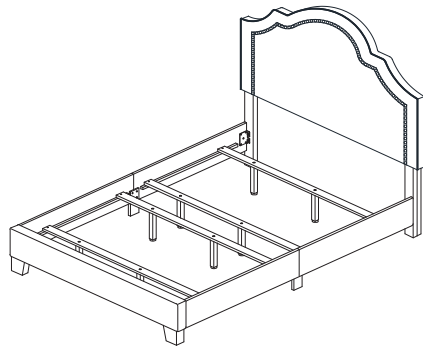

PARTS LIST / LISTE DES PIÈCES / LISTA DE PIEZAS

ITEM NO. / ARTICLE NO. / ARTICULO NO

DESCRIPTION / DESCRIPCIÓN : KING BED/TRÈS GRAND LIT/CAMA TAMAÑO KING

A

x1 Headboard Panel
x1 Tête de lit
x1 Panel de cabecera

B1

x1 Left leg *
x1 Patte de gauche
x1 Pata izquierda

B2

x1 Right Leg *
x1 Patte de droite
x1 Pata derecha

C

x1 Footboard Panel
x1 Pied de lit
x1 Tablero de pie de cama

D

x2 Foot *
x2 Pied
x2 Pie

E

x2 Side Rail
x2 Côtés de lit
x2 Largueros laterales

F

x2 Side Rail
x2 Côtés de lit
x2 Largueros laterales

G

x2 Center Support *
x2 Supports centraux
x2 Soportes centrales

H

x4 Slat *
x4 Lattes
x4 Listones