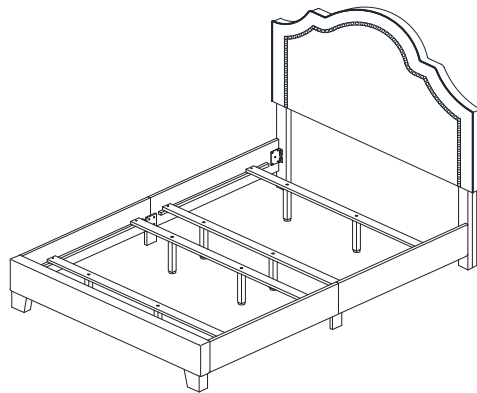

DESCRIPTION / DESCRIPCIÓN : KING BED/TRÈS GRAND LIT/CAMA TAMAÑO KING

REPLACEABLE PART / PARTIE REMPLACABLE / PARTE REEMPLAZABLE

ITEM NO. / ARTICLE NO. / ARTICULO NO

DESCRIPTION / DESCRIPCIÓN : KING BED/TRÈS GRAND LIT/CAMA TAMAÑO KING

x1 RD284-290-416-LEGL -Left leg *
Patte de gauche
Pata izquierda

x1 RD284-290-416-LEGR -Right Leg *
Patte de droite
Pata derecha

x2 RD284-290-FOOT-Foot *
Pied
Pie

x2 RD284-290-LEGS-Center Support *
Supports centraux
Soportes centrales