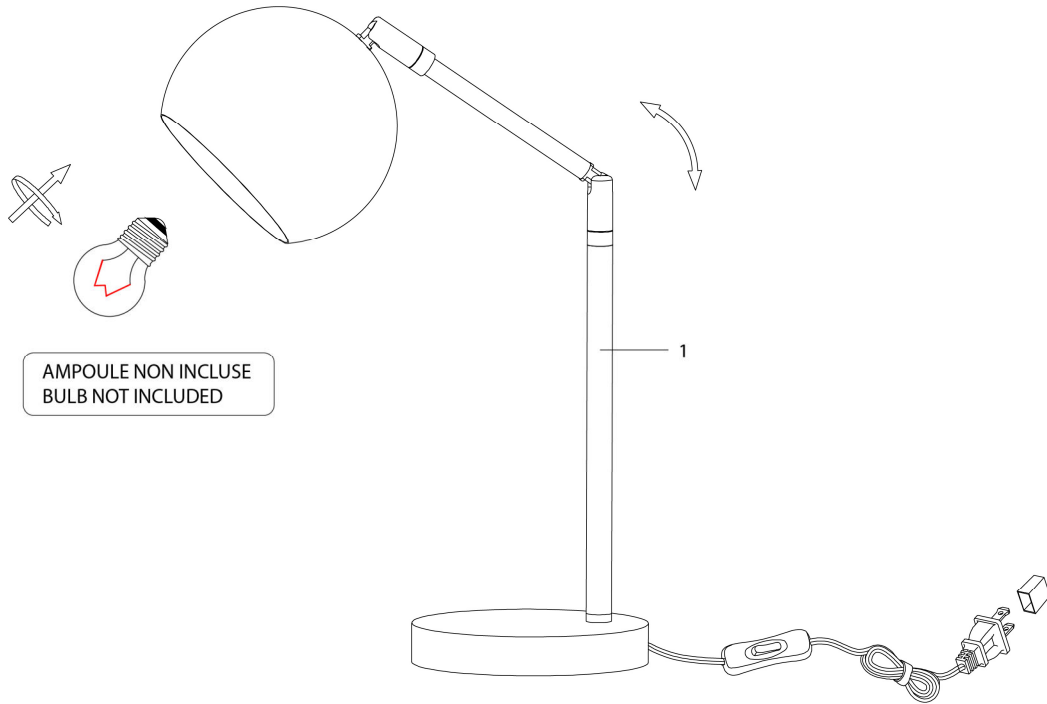

**INSTRUCTIONS D'ASSEMBLAGE
ASSEMBLY INSTRUCTIONS**

**LUMINAIRE -
19"H LAMPE DE TABLE DOREE METAL / DOREE**

**LIGHTING -
19"H TABLE LAMP GOLD METAL / GOLD SHADE**

**POUR DE L'ASSISTANCE OU POUR COMMANDER
DES PIÈCES CONTACTEZ NOTRE DÉPARTEMENT
DE SERVICE À LA CLIENTÈLE.**

**FOR ASSISTANCE OR TO ORDER PARTS
CONTACT OUR CUSTOMER SERVICE DEPARTMENT**

LISTE DES PIÈCES
PARTS LIST

PIÈCE / PART #	IMAGE	DESCRIPTION	QTY / QTÉ
1		LAMP BASE SOCLE DE LAMPE	1

ÉTAPE / STEP 1

ÉTAPE / STEP 2