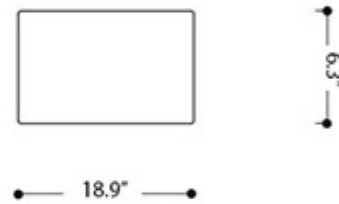

* WS Bath Collections reserves the right to revise dimensions or information on this sheet without notice

Collection |
Cosa

Model |
Cosa Mini 48L - 86103L

Dimensions Metric
1 inch = 2.54 cm
1 inch = 25.4 mm

RIGHT SIDE VIEW

LEFT SIDE VIEW

FRONT SIDE VIEW

Collection
Cosa

Model |
 Cosa Mini 48C - 86103
 Cosa Mini 48R - 86103
 Cosa Mini 48L - 86103
 Cosa Mini 48F - 86103

Dimensions Metric
 1 inch = 2.54 cm
 1 inch = 25.4 mm

Wall-mount installation

Vessel/ countertop installation

Bolts

Silicone (*optional*)

Collection
Cosa

Model |
Cosa Mini 48L - 86103

Dimensions Metric
1 inch = 2.54 cm
1 inch = 25.4 mm

WS[®]