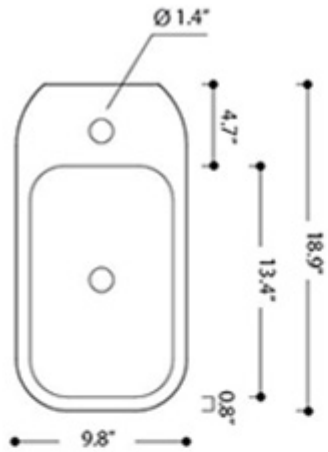

* WS Bath Collections reserves the right to revise dimensions or information on this sheet without notice

Collection |
Cosa

Model |
Cosa Mini 48L - 86103L

Dimensions Metric
1 inch = 2.54 cm
1 inch = 25.4 mm

RIGHT SIDE VIEW

LEFT SIDE VIEW

FRONT SIDE VIEW

Collection
Cosa

Model |
 Cosa Mini 48C - 86103
 Cosa Mini 48R - 86103
 Cosa Mini 48L - 86103
 Cosa Mini 48F - 86103

Dimensions Metric
 1 inch = 2.54 cm
 1 inch = 25.4 mm

Wall-mount installation

Vessel/ countertop installation

Bolts

Silicone (*optional*)

Collection
Cosa

Model |
Cosa Mini 48L - 86103

Dimensions Metric
1 inch = 2.54 cm
1 inch = 25.4 mm

WS[®]