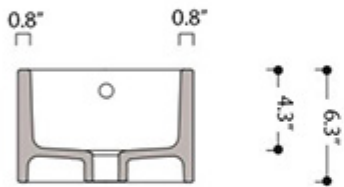

* WS Bath Collections reserves the right to revise dimensions or information on this sheet without notice

Collection |
Cosa

Model |
Cosa Mini 48L - 86103L

Dimensions Metric
1 inch = 2.54 cm
1 inch = 25.4 mm

RIGHT SIDE VIEW

LEFT SIDE VIEW

FRONT SIDE VIEW

Collection
Cosa

Model |
 Cosa Mini 48C - 86103
 Cosa Mini 48R - 86103
 Cosa Mini 48L - 86103
 Cosa Mini 48F - 86103

Dimensions Metric
 1 inch = 2.54 cm
 1 inch = 25.4 mm

Wall-mount installation

Vessel/ countertop installation

Bolts

Silicone (*optional*)

Collection
Cosa

Model |
Cosa Mini 48L - 86103

Dimensions Metric
1 inch = 2.54 cm
1 inch = 25.4 mm

WS[®]