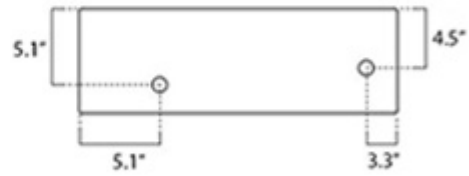

* WS Bath Collections reserves the right to revise dimensions or information on this sheet without notice

Collection |
Cosa

Model |
Cosa Mini 48L - 86103L

Dimensions Metric
1 inch = 2.54 cm
1 inch = 25.4 mm

RIGHT SIDE VIEW

LEFT SIDE VIEW

FRONT SIDE VIEW

Collection
Cosa

Model |
 Cosa Mini 48C - 86103
 Cosa Mini 48R - 86103
 Cosa Mini 48L - 86103
 Cosa Mini 48F - 86103

Dimensions Metric
 1 inch = 2.54 cm
 1 inch = 25.4 mm

Wall-mount installation

Vessel/ countertop installation

Bolts

Silicone (*optional*)

Collection
Cosa

Model |
Cosa Mini 48L - 86103

Dimensions Metric
1 inch = 2.54 cm
1 inch = 25.4 mm

WS[®]