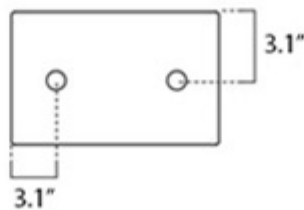

* WS Bath Collections reserves the right to revise dimensions or information on this sheet without notice

Collection |
Cosa

Model |
Cosa Mini 48L - 86103L

Dimensions Metric
1 inch = 2.54 cm
1 inch = 25.4 mm

RIGHT SIDE VIEW

LEFT SIDE VIEW

FRONT SIDE VIEW

Collection
Cosa

Model |
 Cosa Mini 48C - 86103
 Cosa Mini 48R - 86103
 Cosa Mini 48L - 86103
 Cosa Mini 48F - 86103

Dimensions Metric
 1 inch = 2.54 cm
 1 inch = 25.4 mm

Wall-mount installation

Vessel/ countertop installation

Bolts

Silicone (*optional*)

Collection
Cosa

Model |
Cosa Mini 48L - 86103

Dimensions Metric
1 inch = 2.54 cm
1 inch = 25.4 mm

WS[®]