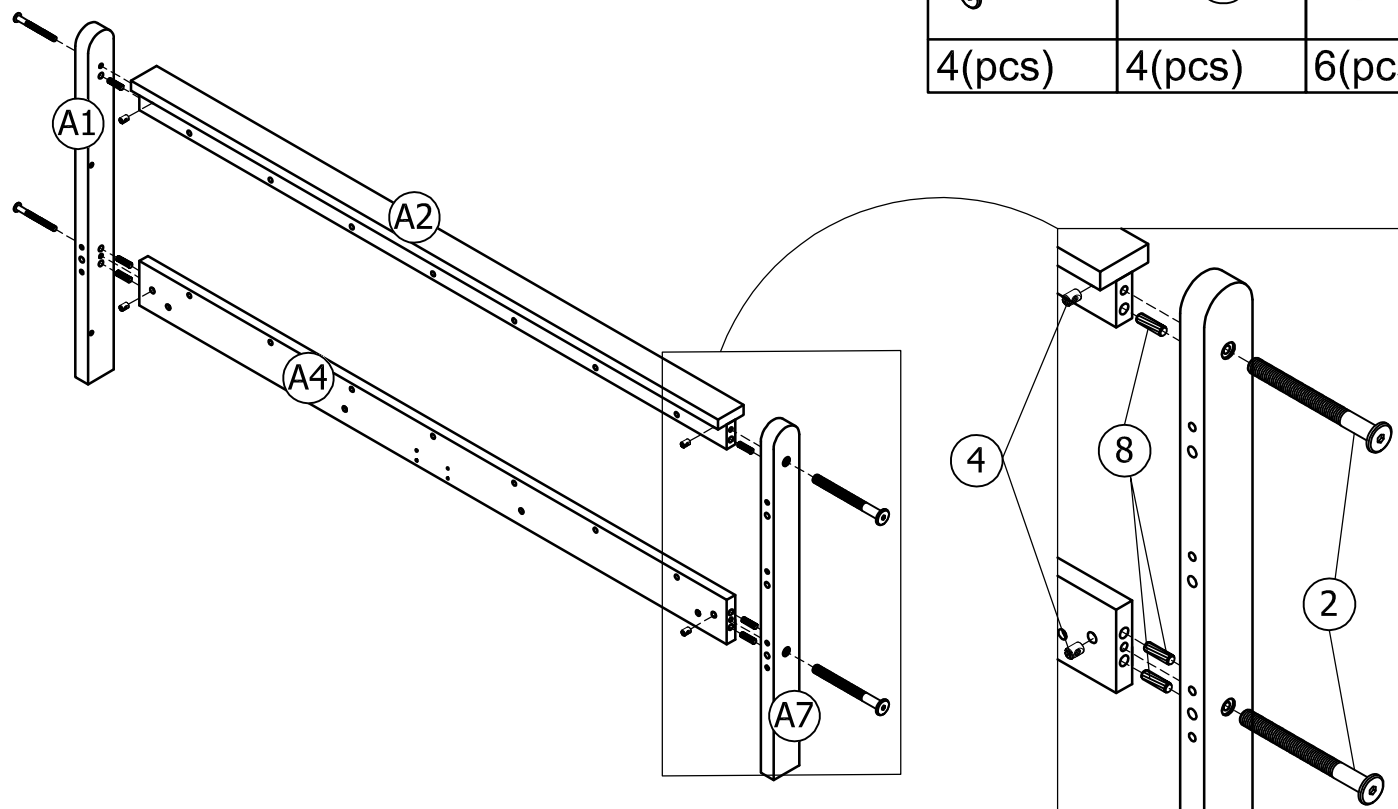

STEP 2:

2	4	8
4(pcs)	4(pcs)	6(pcs)