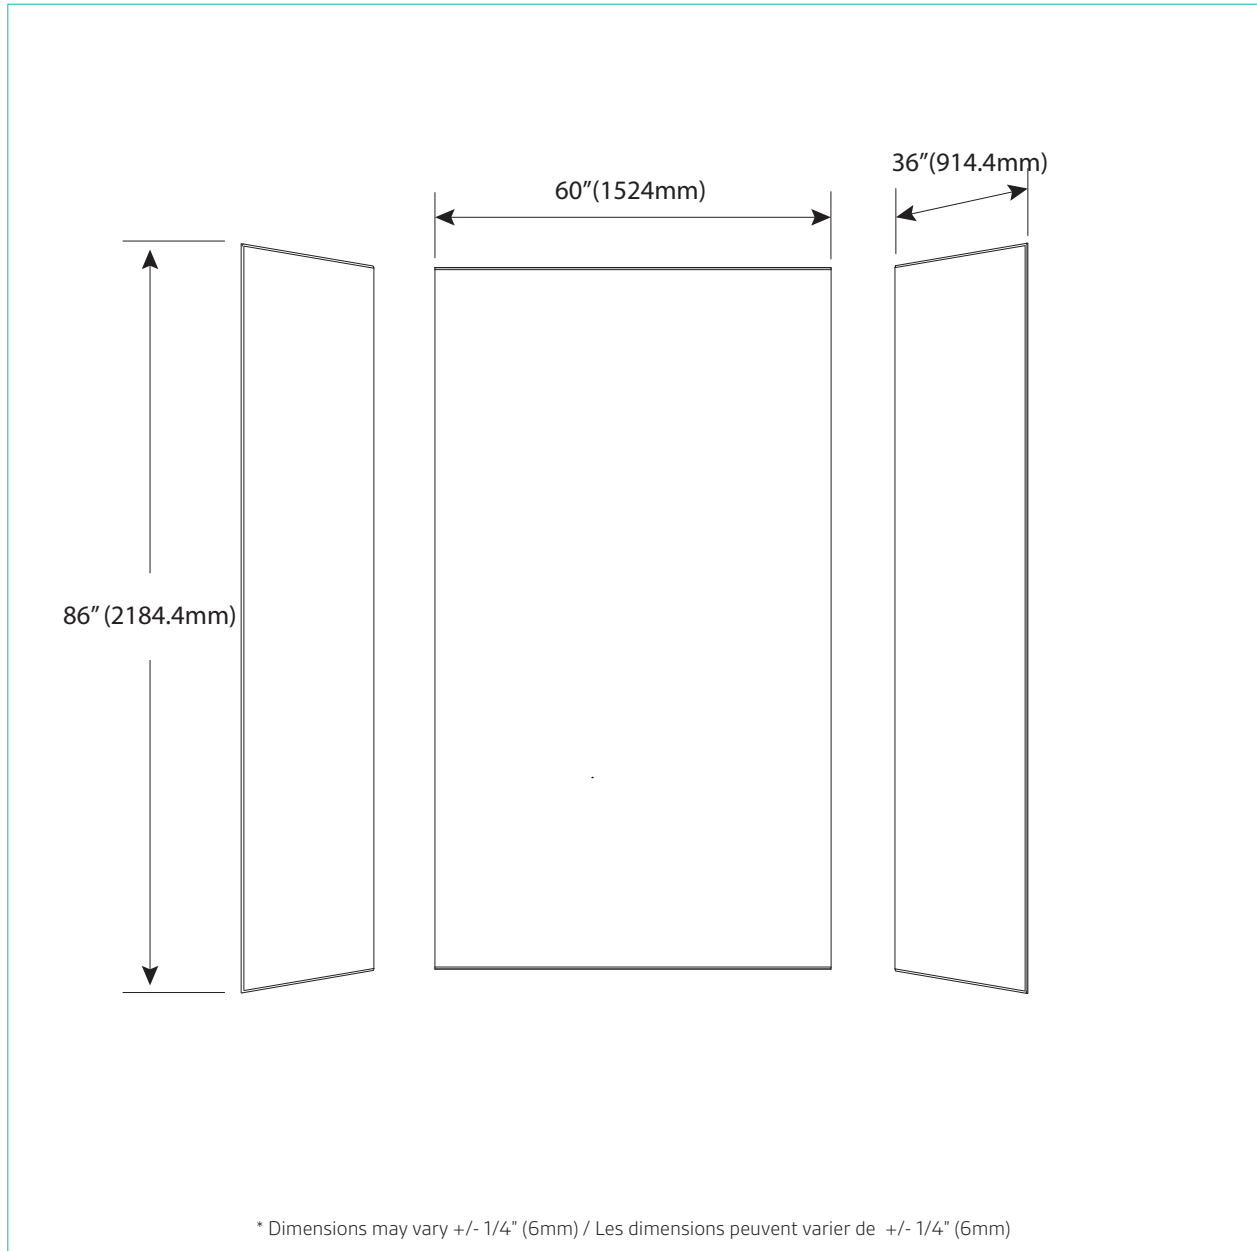

**SHOWER  
WALLS**

**MURS DE  
DOUCHE**

SW2-SMC-GSL

DIMENSIONS	WEIGHT POIDS	NUMBER OF PIECES NOMBRE DE PIÈCES	MATERIAL MATÉRIEL	FINISH FINITION
60 x 36 x 60 " 1524x913.4x2184.4mm	47 lbs 23.32 kgs	3	SMC SMC	Grey slate Pierre grise