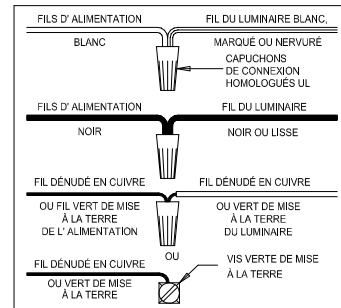

CANOPY MOUNTING & WIRE CONNECTION ASSEMBLY STEPS:

1. D,E → A
2. K → D
3. B,A → C
4. F → G
5. H,J → D

FIXTURE ASSEMBLY STEPS:

1. L,N → P
2. M → P

B, C, G & M
 (NOT FURNISHED)
 (NO INCLUIDA)
 (NON FOURNIE)

Instructions d'Assemblage et Installation

MISE EN GARDE: Lire les instructions avec soin et couper le courant au disjoncteur central avant de commencer l'installation.

AVERTISSEMENT - S'il y a d'autres mécanismes régulateurs qui s'emploient avec ce dispositif, suivre soigneusement les instructions pour satisfaire aux exigences NEC. Si vous avez des questions, consulter un électricien qualifié.

MISE EN GARDE - Le verre est toujours fragile; maniez le(s) composant(s) et/ou l' (les) ampoule(s) avec prudence.

Instrucciones de ensamblaje e instalación

PRECAUCIÓN: Lea cuidadosamente las instrucciones y desconecte la electricidad del cortacircuitos principal antes de iniciar la instalación.