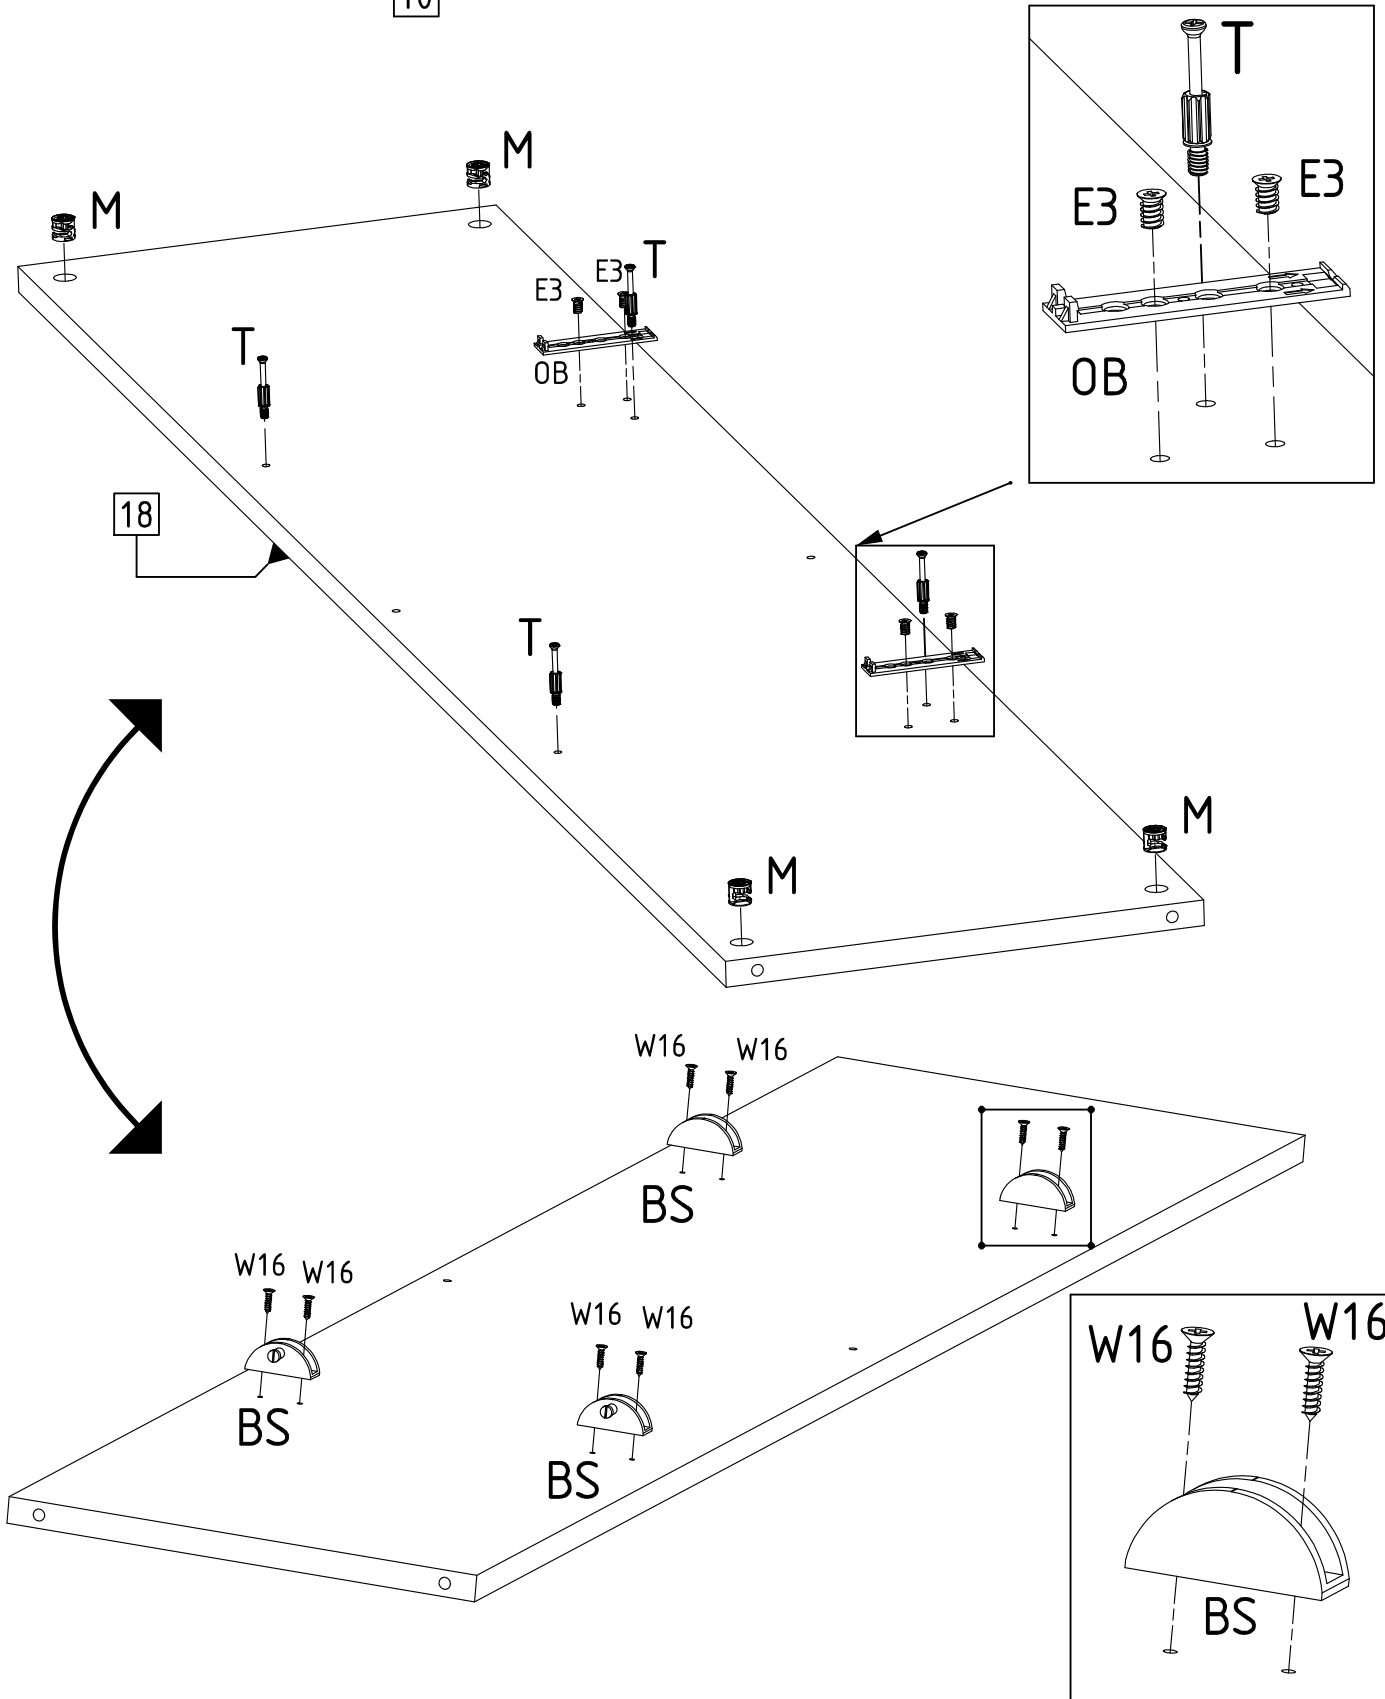

## Table accessories

 <b>A1</b> 8 x 30	 <b>BS</b>	6,3 X 13  <b>E13</b>	6,3x9mm  <b>E3</b>	 <b>G</b>
 <b>K</b> 15 x 12	 <b>K1</b> 10 X 50	 <b>KN</b> 6,3 X 50	 <b>KP</b>	 <b>KR</b>
 <b>M</b>	 <b>N8</b>	 <b>OB</b>	 <b>OB2</b>	 <b>PKR</b>
 <b>PP</b>	 <b>PRE</b>	 <b>PWK</b> L300	 <b>SL</b>	 <b>ST</b>
 <b>T</b> 6 x 34 mm	 <b>W16</b> 4 x 16	 <b>W3</b> 3 x 16mm	 <b>Z</b>	 <b>ZP5</b>

## LED ACCESSORIES

Elements				Accessories	
SYMBOL	LENGTH	WIDTH	QUANTITY	SYMBOL	QUANTITY
BL[1]	34.02	13.07	1	A1	1
BP[2]	34.02	13.07	1	BS	4
CD[3]	61.54	3.54	1	E13	2
FTS[4]	25.24	6.85	3	E3	4
FT[5]	23.58	17.91	2	G	79
KBL[6]	11.81	4.33	3	K	22
KBP[7]	11.81	4.33	3	K1	1
KD[8]	23.58	11.97	3	KN	18
KT[9]	22.32	4.33	3	KP	2
LC[10]	24.69	2.8	2	KR	1
PC1[11]	62.68	10.59	1	M	24
PC2[12]	62.68	10.59	1	N8	1
PC3[13]	62.68	10.59	1	OB	2
PD[14]	12.68	5.91	1	OB2	2
PK[15]	17.64	11.93	2	PKR_L300	6
PPIO1[16]	23.94	12.28	1	PP	8
PPIO2[17]	23.94	12.28	1	PRE	4
PPO[18]	61.54	13.07	1	PWK_L300	6
PS[19]	12.68	5.63	2	SL	5
WD[20]	61.54	12.28	1	ST	9
WG[21]	62.99	13.07	1	T	24
				W16	22
				W3	30
				W60	1
				Z	24
				ZP5	4

2.

3.

4.

5.

6.

7.

8.

9.

# LED CLIP