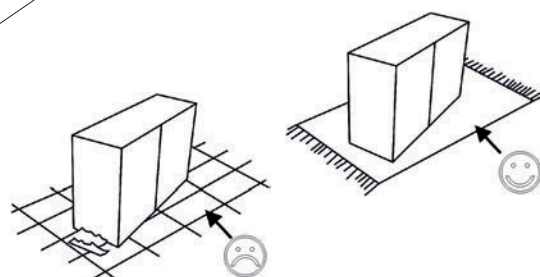

(35")

PL - Instrukcja montażu D - Montageanleitung GB - Assembly instructions
RO - instructiuni de montaj SK - Navod na montaz TR - Montaj tali matu
NL - Handleiding voor de montage IT - Istruzioni di montaggio FR - Notice de montage
CZ - Monta ni navod HU - Szerelesi utmutato RU - инструкция по сборке

A 32 x Ø8x35 	B 1 x Ø15x12 	B1 1 x 34mm 	B2 1 x Ø17 	B3 12 x Ø7x50 	B4 16 x Ø12 
C2 4 x Ø3x25 	A1 10x 		C5 60 x 	E 2 x 160mm 	F 1x 720mm 
F1 2 x 	G 4 x 	G1 4 x 	H 4 x 	I 4 x 	J 6 x 
			Z 1 x 