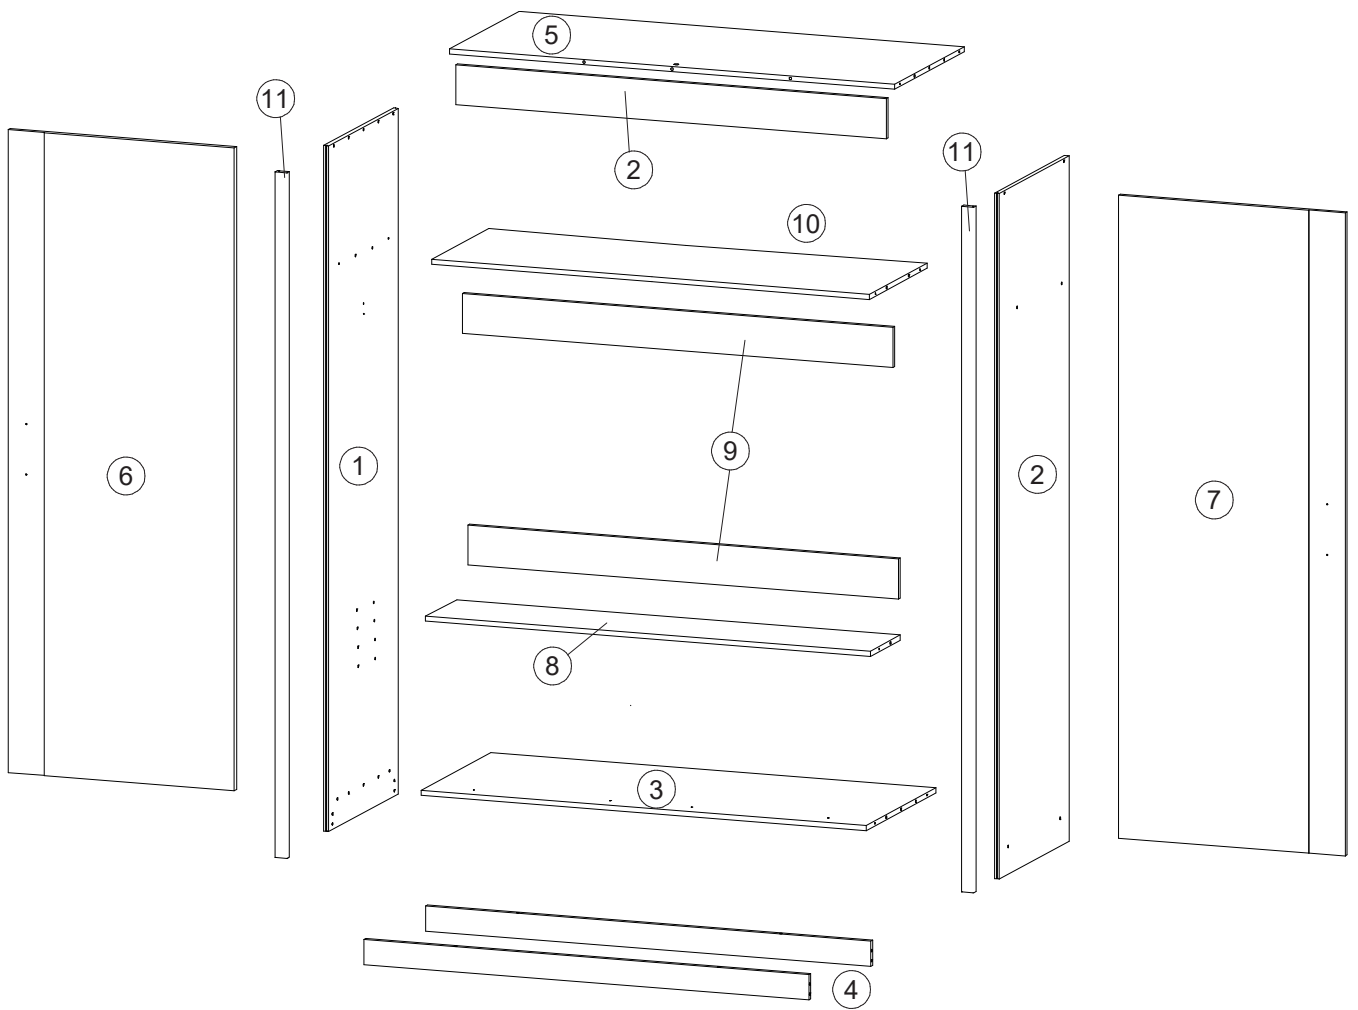

(35")

PL - Instrukcja montażu D - Montageanleitung GB - Assembly instructions
RO - instructiuni de montaj SK - Navod na montaz TR - Montaj tali matu
NL - Handleiding voor de montage IT - Istruzioni di montaggio FR - Notice de montage
CZ - Monta ni navod HU - Szerelesi utmutato RU - инструкция по сборке

A 32 x Ø8x35 	B 1 x Ø15x12 	B1 1 x 34mm 	B2 1 x Ø17 	B3 12 x Ø7x50 	B4 16 x Ø12 
C2 4 x Ø3x25 	A1 10x 		C5 60 x 	E 2 x 160mm 	F 1x 720mm 
F1 2 x 	G 4 x 	G1 4 x 	H 4 x 	I 4 x 	J 6 x 
			Z 1 x 