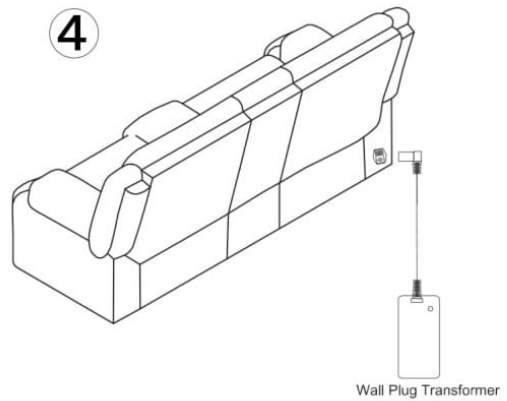

1

Untie the power cord.

2

3

4

Wall Plug Transformer

1. Press button ① Leg Rest Open
2. Press button ② Leg Rest Close
3. Press button ③ Headrest Forward
4. Press button ④ Headrest Back
5. Home button ⑤ All close