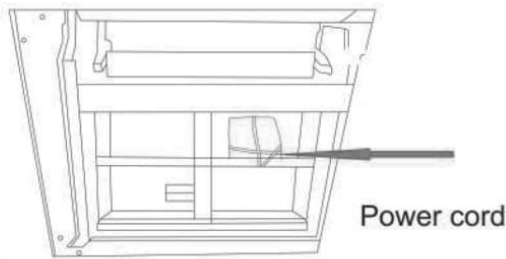

CALGARY SOFA

ASSEMBLY INSTRUCTIONS

AX 1

BX 1

CX 1

DX 1

EX 1

FX 1

1

Untie the power cord.

2

3

4

Wall Plug Transformer

1. Press button ① Leg Rest Open
2. Press button ② Leg Rest Close
3. Press button ③ Headrest Forward
4. Press button ④ Headrest Back
5. Home button ⑤ All close