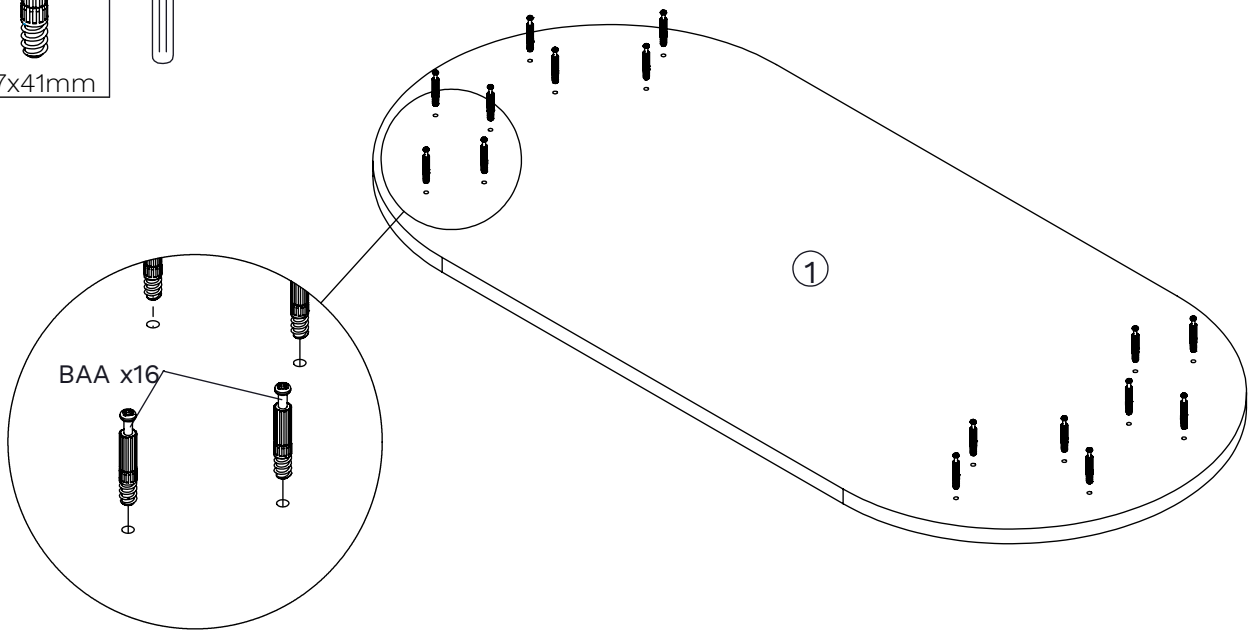

NORA

0 : 30

x 2

TEMAHOME
welcome vibrations

○	x	mm	
1	1	1100 x 500 x 19	1
2	1	1100 x 500 x 22	1
3	8	425 x 125 x 19	1

Ø7 x 41mm
BAA x 16

AAA x 16

Ø6 x 60mm
GGO x 16

EDH x 16

RWA x 4

Ø6 x 30mm
GGV x 4

KJ x 1

3

KJ x1

4

GGO x16

Ø6x60mm

5

GGV x4  Ø6x30mm	RWA x4 	EDH x16 
--------------------------------------------------------------------------------------------------------	---------------------------------------------------------------------------------------------	----------------------------------------------------------------------------------------------