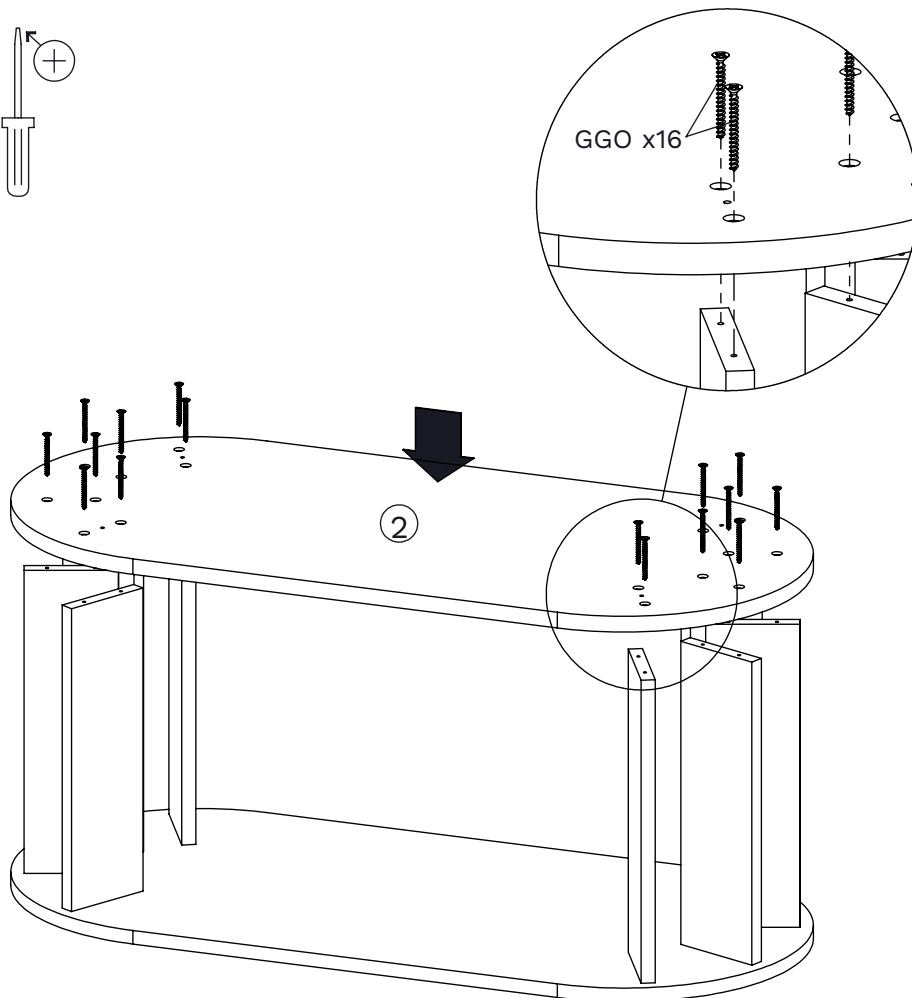

NORA

0 : 30

x 2

TEMAHOME
welcome vibrations

○	x	mm	
1	1	1100 x 500 x 19	1
2	1	1100 x 500 x 22	1
3	8	425 x 125 x 19	1

Ø7 x 41mm
BAA x 16

AAA x 16

Ø6 x 60mm
GGO x 16

EDH x 16

RWA x 4

Ø6 x 30mm
GGV x 4

KJ x 1

3

KJ x1

4

GGO x16

Ø6x60mm

5

GGV x4  Ø6x30mm	RWA x4 	EDH x16 
--------------------------------------------------------------------------------------------------------	---------------------------------------------------------------------------------------------	----------------------------------------------------------------------------------------------