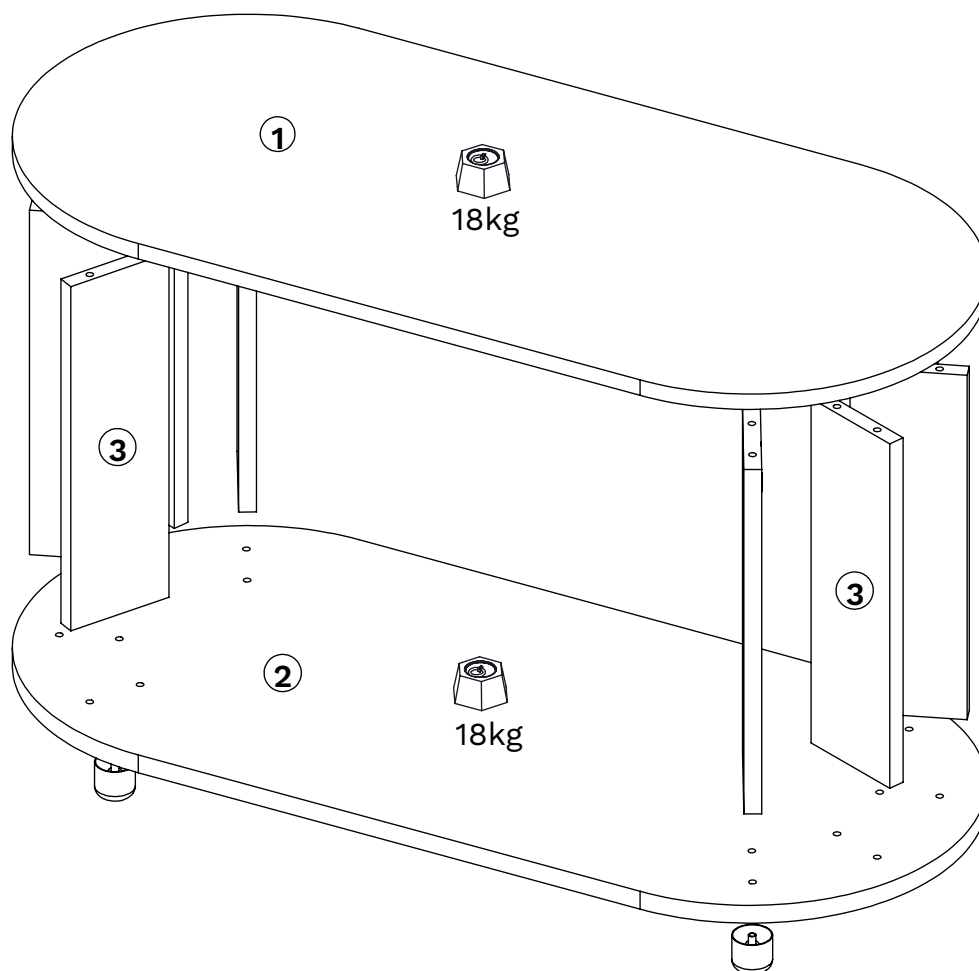

NORA

0 : 30

x 2

TEMAHOME
welcome vibrations

○	x	mm	
1	1	1100 x 500 x 19	1
2	1	1100 x 500 x 22	1
3	8	425 x 125 x 19	1

Ø7 x 41mm
BAA x 16

AAA x 16

Ø6 x 60mm
GGO x 16

EDH x 16

RWA x 4

Ø6 x 30mm
GGV x 4

KJ x 1

3

KJ x1

4

GGO x16

Ø6x60mm

5

GGV x4  Ø6x30mm	RWA x4 	EDH x16 
--------------------------------------------------------------------------------------------------------	---------------------------------------------------------------------------------------------	----------------------------------------------------------------------------------------------