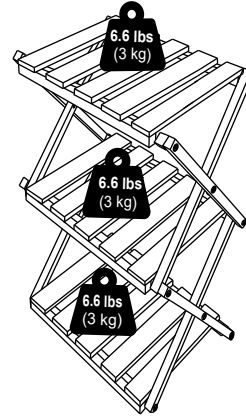

MODEL: FG24441

www.furinno.com

support@furinno.com

00:05

x 1

⚠ Do not fully tighten screws until completely assembled.

ES: No apriete completamente los tornillos hasta que esté completamente ensamblado.

DE: Ziehen Sie die Schrauben nicht vollständig fest, bis alles komplett montiert ist.