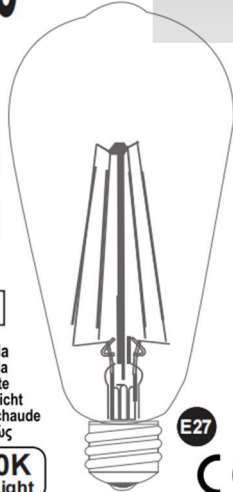

ExtraStar
ENERGÍA DE ESTRELLA
Mod.: ST648W

ENERGY
Extrastar
ST648W

A	
B	
C	
D	
E	
F	F
G	

8
kWh/1000h

UK REP
ExtraStar Electrical Ltd.
Unit 1-4, 1 Edward Street, Salford,
Manchester, M7 1SN, UK
Made in China
VAT No.: 281967950
Tel: +44 1618 322488
www.extrastaruk.com

8W
ExtraStar

720
lumen

≈ 55
W

360°

20,000h

F

Luz cálida
Luce calda
Luz quente
Warmes licht
Lumière chaude
Θερμό φως

2200K
Warm Light

E27

ExtraStar
ENERGÍA DE ESTRELLA
Mod.: ST648W

LED lamp

Hg
0.0mg

on/off
≥15,000

Temp.
-10°C~+40°C

50mA 50Hz
220-240V~

CRI≥80
DF>0.5