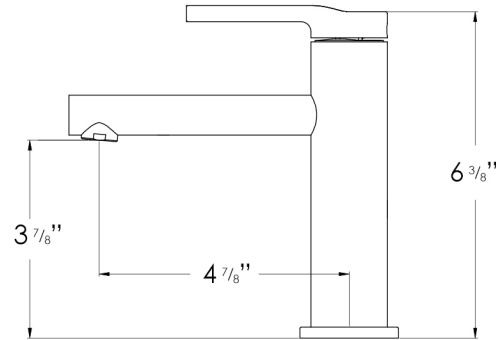

Stylish International Inc

www.stylishkb.com

[stylish.international.inc](https://www.instagram.com/stylish.international.inc)

care@stylishkb.com

+1-855-789-5352

Products and specifications shown are subject to change without notice. Please contact our technical support at care@stylishkb.com for any further queries, replacement parts requests, etc. ©2020 Stylish® all right reserved.

TORIA

B-108

ROBINET DE LAVABO À POIGNÉE UNIQUE
POUR SALLE DE BAINS

DIMENSIONS

ACCESSOIRES RECOMMANDÉS

D-700C D-701N D-700G
DRAIN ESCAMOTABLE AVEC TROP-PLEIN

TYPE DE POIGNÉE

LEVIER

NOMBRE DE POIGNÉE

1

MODÈLE DE CARTOUCHE

Valve en Céramique
Premium

TAILLE: 35 mm
STYLE: LEVIER

CONTROLE DE TEMPERATURE DE L'EAU

FROID ET CHAUD

FINITION DU ROBINET

CHROME POLI(C) NOIR MAT (N) DORÉ BROSSÉ(G)

DIMENSIONS DU PRODUIT

Hauteur du robinet (po) 6 3/8"

Hauteur du bec (po) 3 7/8"

Portée du bec (po) 4 7/8"

CONFIGURATION

1-TROU

3-TROUS