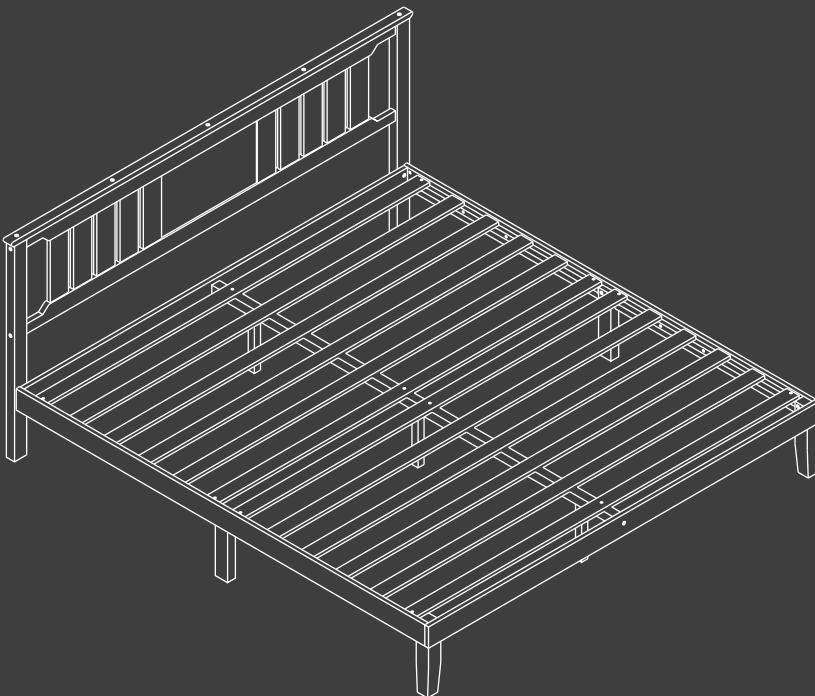

Bed Frame

Instruction Manual

Estructura de cama

Manual de instrucciones

Cadre de Lit

Manuel d'Instruction

FD-BMC18CT-KDBN

 EST 9:00AM--17:00PM