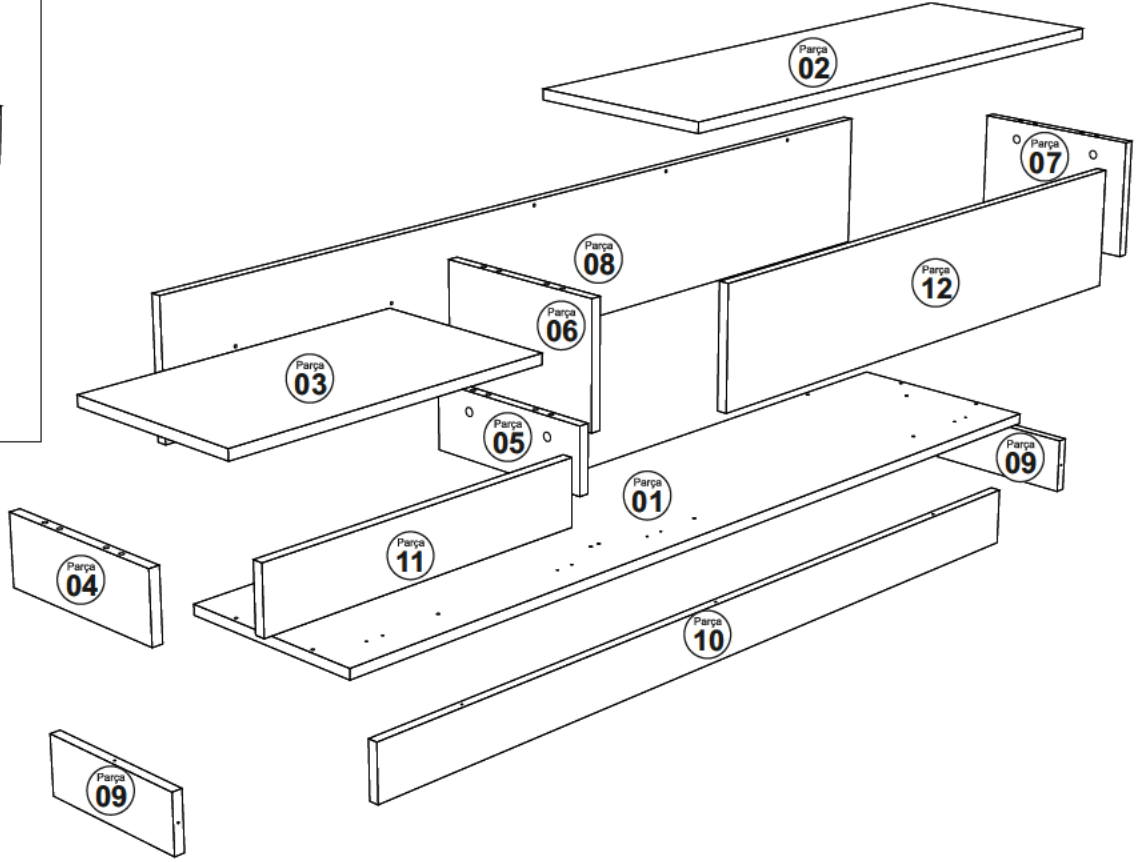

### AKSESUAR LİSTESİ

| Minifix Çektirme   | Minifix Uzun Mil  | Kavela  | Minifis Tapa SAFİR  | 4*50 Vida   | Süper Deve Mentеше  | Menteşe Taban   | 3,5*18 Vida   |
|--|---|---|---|---|---|---|---|
|  |  |  |  |  |  |  |  |
| <b>A01 10x</b>   | <b>A02 10x</b>  | <b>A03 12x</b>  | <b>A04 10x</b>  | <b>A09 21x</b>  | <b>A12 4x</b>   | <b>A13 4x</b>   | <b>A10 16x</b>  |