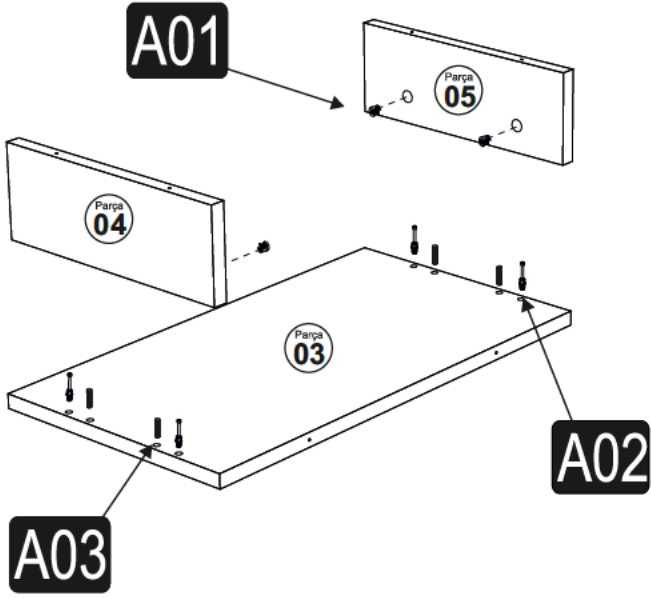

1. İŞLEM

2. İŞLEM

S 2

3. İŞLEM

4. İŞLEM