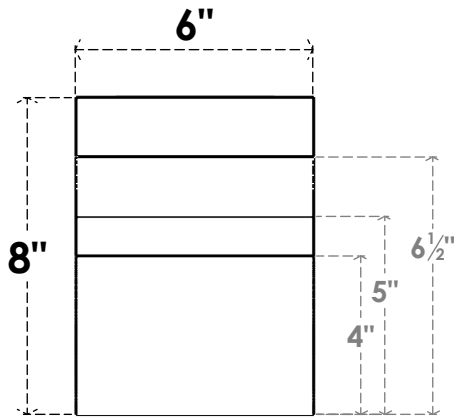

# ITEM NUMBER: RFTURO060X08000X28000X008MON00RCPR

6"W X 8"H X 28"L TIMBERTHANE ROUGH CEDAR MONTEREY FAUX WOOD OPEN RAFTER TAIL, 8" L END, PRIMED TAN  
**28"**

**SIDE PROFILE**

**ISOMETRIC**

**FRONT PROFILE**