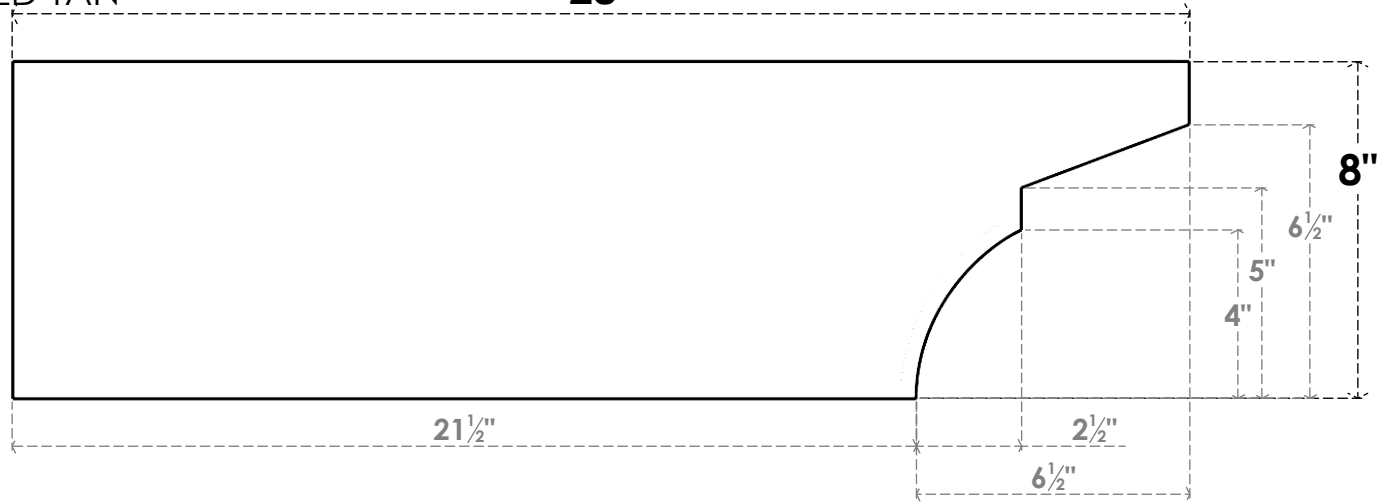

# ITEM NUMBER: RFTURO060X08000X28000X008MON00RCPR

6"W X 8"H X 28"L TIMBERTHANE ROUGH CEDAR MONTEREY FAUX WOOD OPEN RAFTER TAIL, 8" L END, PRIMED TAN  
**28"**

**SIDE PROFILE**

**ISOMETRIC**

**FRONT PROFILE**