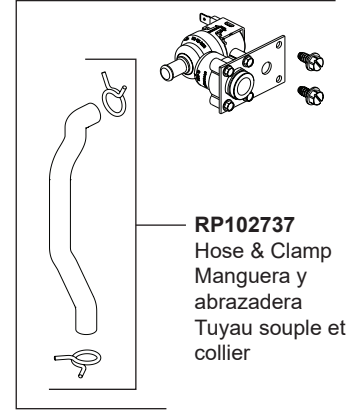

Models/Modelos/Modèles
**5GE-SMP05, 5GE-SMP07 &
 5GE-SMP10**

EP102782
 Probe Assembly
 Montaje de la sonda
 Sonde

EP102920
 Circuit Board
 Placa de circuito
 Carte de circuits imprimés

EP102724
 Fuse
 Fusible
 Fusible

EP102729
 Water Solenoid Valve Assy
 Conjunto de válvula solenoide de agua
 Électrovanne d'eau

RP102737
 Hose & Clamp
 Manguera y abrazadera
 Tuyau souple et collier

EP102723
 Fuses
 Fusibles
 Fusibles

RP102728
 Safety Relief Valve
 Válvula de seguridad
 Soupape de sûreté

RP102740
 Insulation
 Aislamiento
 Isolant

EP102738 (240V)
EP102739 (208V)
 Auto Drain Valve
 Válvula de drenaje automático
 Électrovanne de vidange automatique

EP102772 (5kW 240V)
EP102773 (5kW 208V)
EP102732 (7.5kW 240V)
EP102733 (7.5kW 208V)
EP102734 (10kW 240V)
EP102735 (10kW 208V)
 Tank & Element Assembly
 Ensamblaje del tanque y elementos
 Bâche et élément