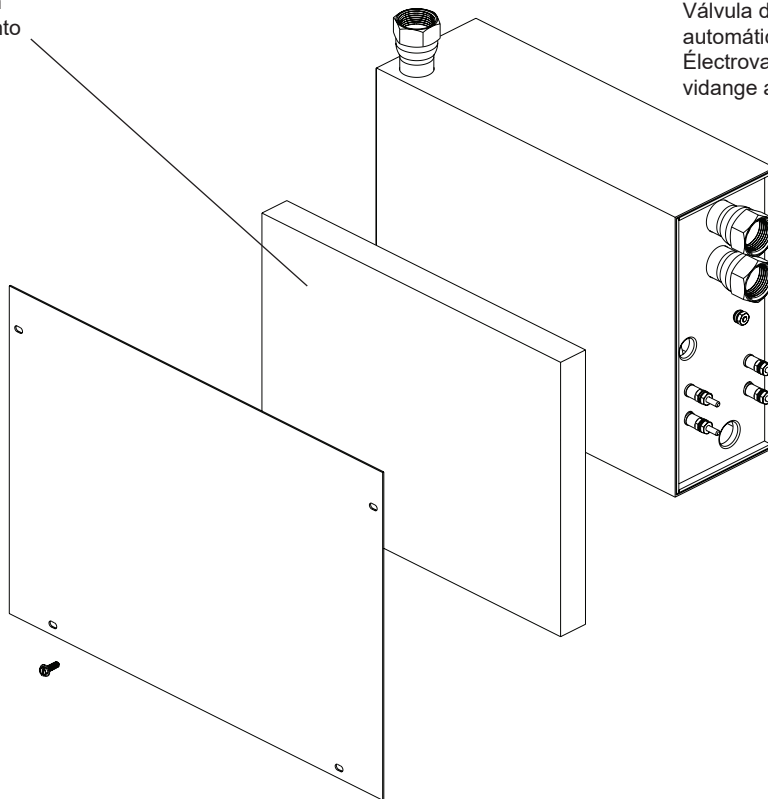

Models/Modelos/Modèles
**5GE-SMP05, 5GE-SMP07 &
 5GE-SMP10**

EP102782
 Probe Assembly
 Montaje de la sonda
 Sonde

EP102920
 Circuit Board
 Placa de circuito
 Carte de circuits imprimés

EP102724
 Fuse
 Fusible
 Fusible

EP102729
 Water Solenoid Valve Assy
 Conjunto de válvula solenoide de agua
 Électrovanne d'eau

RP102737
 Hose & Clamp
 Manguera y abrazadera
 Tuyau souple et collier

EP102723
 Fuses
 Fusibles
 Fusibles

RP102728
 Safety Relief Valve
 Válvula de seguridad
 Soupape de sûreté

RP102740
 Insulation
 Aislamiento
 Isolant

EP102738 (240V)
EP102739 (208V)
 Auto Drain Valve
 Válvula de drenaje automático
 Électrovanne de vidange automatique

EP102772 (5kW 240V)
EP102773 (5kW 208V)
EP102732 (7.5kW 240V)
EP102733 (7.5kW 208V)
EP102734 (10kW 240V)
EP102735 (10kW 208V)
 Tank & Element Assembly
 Ensamblaje del tanque y elementos
 Bâche et élément