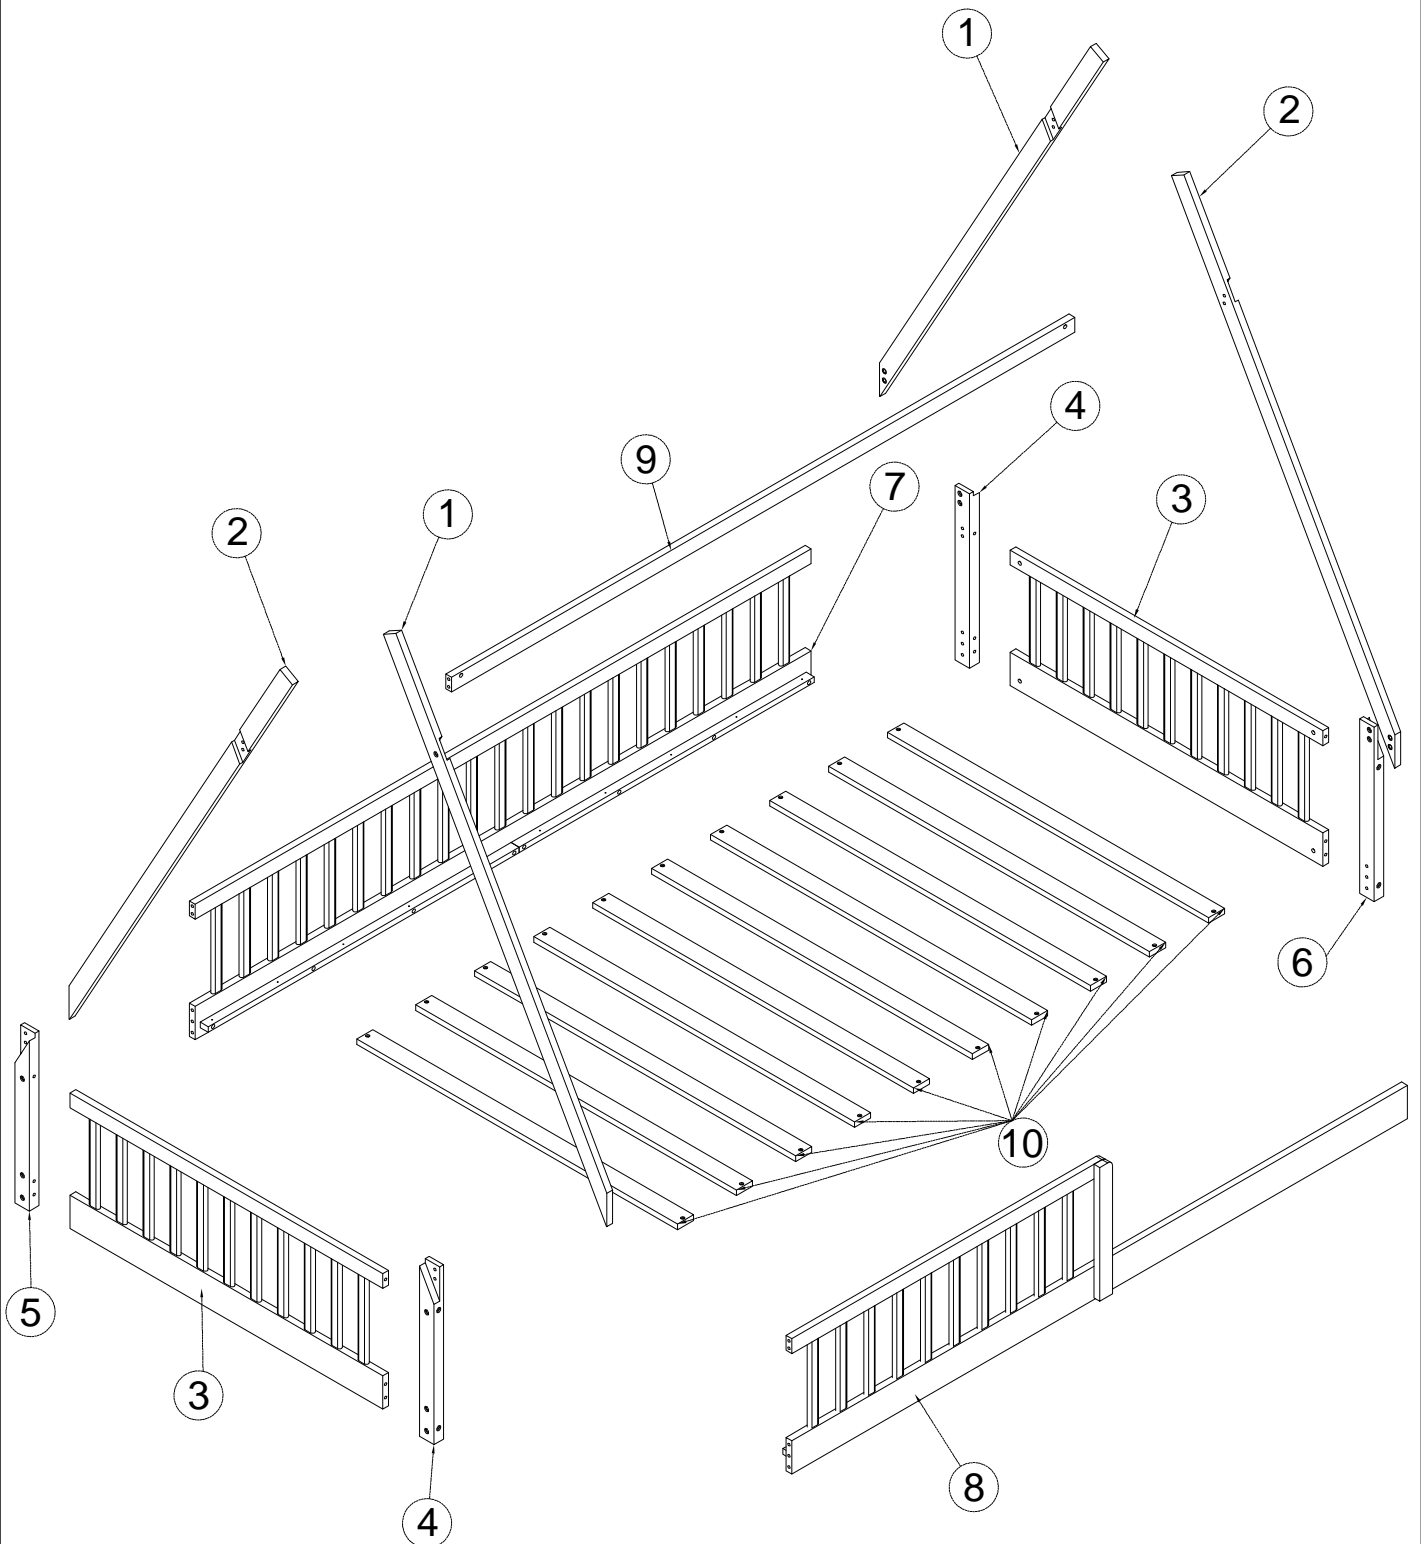

PLATFORM BED - TWIN
LIT PLATEFORME - TWIN

ASSEMBLY INSTRUCTIONS

INSTRUCTIONS DE MONTAGE

ASSEMBLY INSTRUCTIONS INSTRUCTIONS DE MONTAGE

PARTS LIST LISTE DES PIECES

| | | | | | |
|---|---|------|---|--|-------|
| ① | Roof bar front left and rear left Barre de toit avant gauche et arrière droite | 2pcs | ⑥ | Right front leg Jambe avant droite | 1pcs |
| |  | | |  | |
| ② | Roof bar front right and rear left Barre de toit avant droite et arrière gauche | 2pcs | ⑦ | Bed back frame Cadre de dossier de lit | 1pcs |
| |  | | |  | |
| ③ | Bed side frame Cadre de côté de lit | 2pcs | ⑧ | Front side rails Barrières latérales avant | 1pcs |
| |  | | |  | |
| ④ | Left front leg, right back leg Jambe avant gauche, jambe arrière droite | 2pcs | ⑨ | Front and back bar Barre avant et arrière | 1pcs |
| |  | | |  | |
| ⑤ | Left back leg Jambe arrière gauche | 1pcs | ⑩ | Bed slats Murs du lit | 10pcs |
| |  | | |  | |

HARDWARE LIST LISTE DE MATÉRIEL

| | | | | | | | |
|---|---------|---|-------|---|---------|---|-------|
| A | M6*75mm |  | 21PCS | D | M6*20mm |  | 8PCS |
| B | L4*58 |  | 1PCS | E | M4X25mm |  | 20PCS |
| C | Ø8X30mm |  | 13PCS | | | | |

ASSEMBLY INSTRUCTIONS INSTRUCTIONS DE MONTAGE

STEP 4 ÉTAPE 4

| | | | |
|------------|---------|---|------|
| (A) | M6*75mm |  | 2PCS |
| (D) | M6*20mm |  | 8PCS |

| | | | |
|------------|---------|---|------|
| (C) | Ø8X30mm |  | 2PCS |
|------------|---------|---|------|

ASSEMBLY INSTRUCTIONS INSTRUCTIONS DE MONTAGE

STEP 5 ÉTAPE 5

E

M4X25mm

20PC