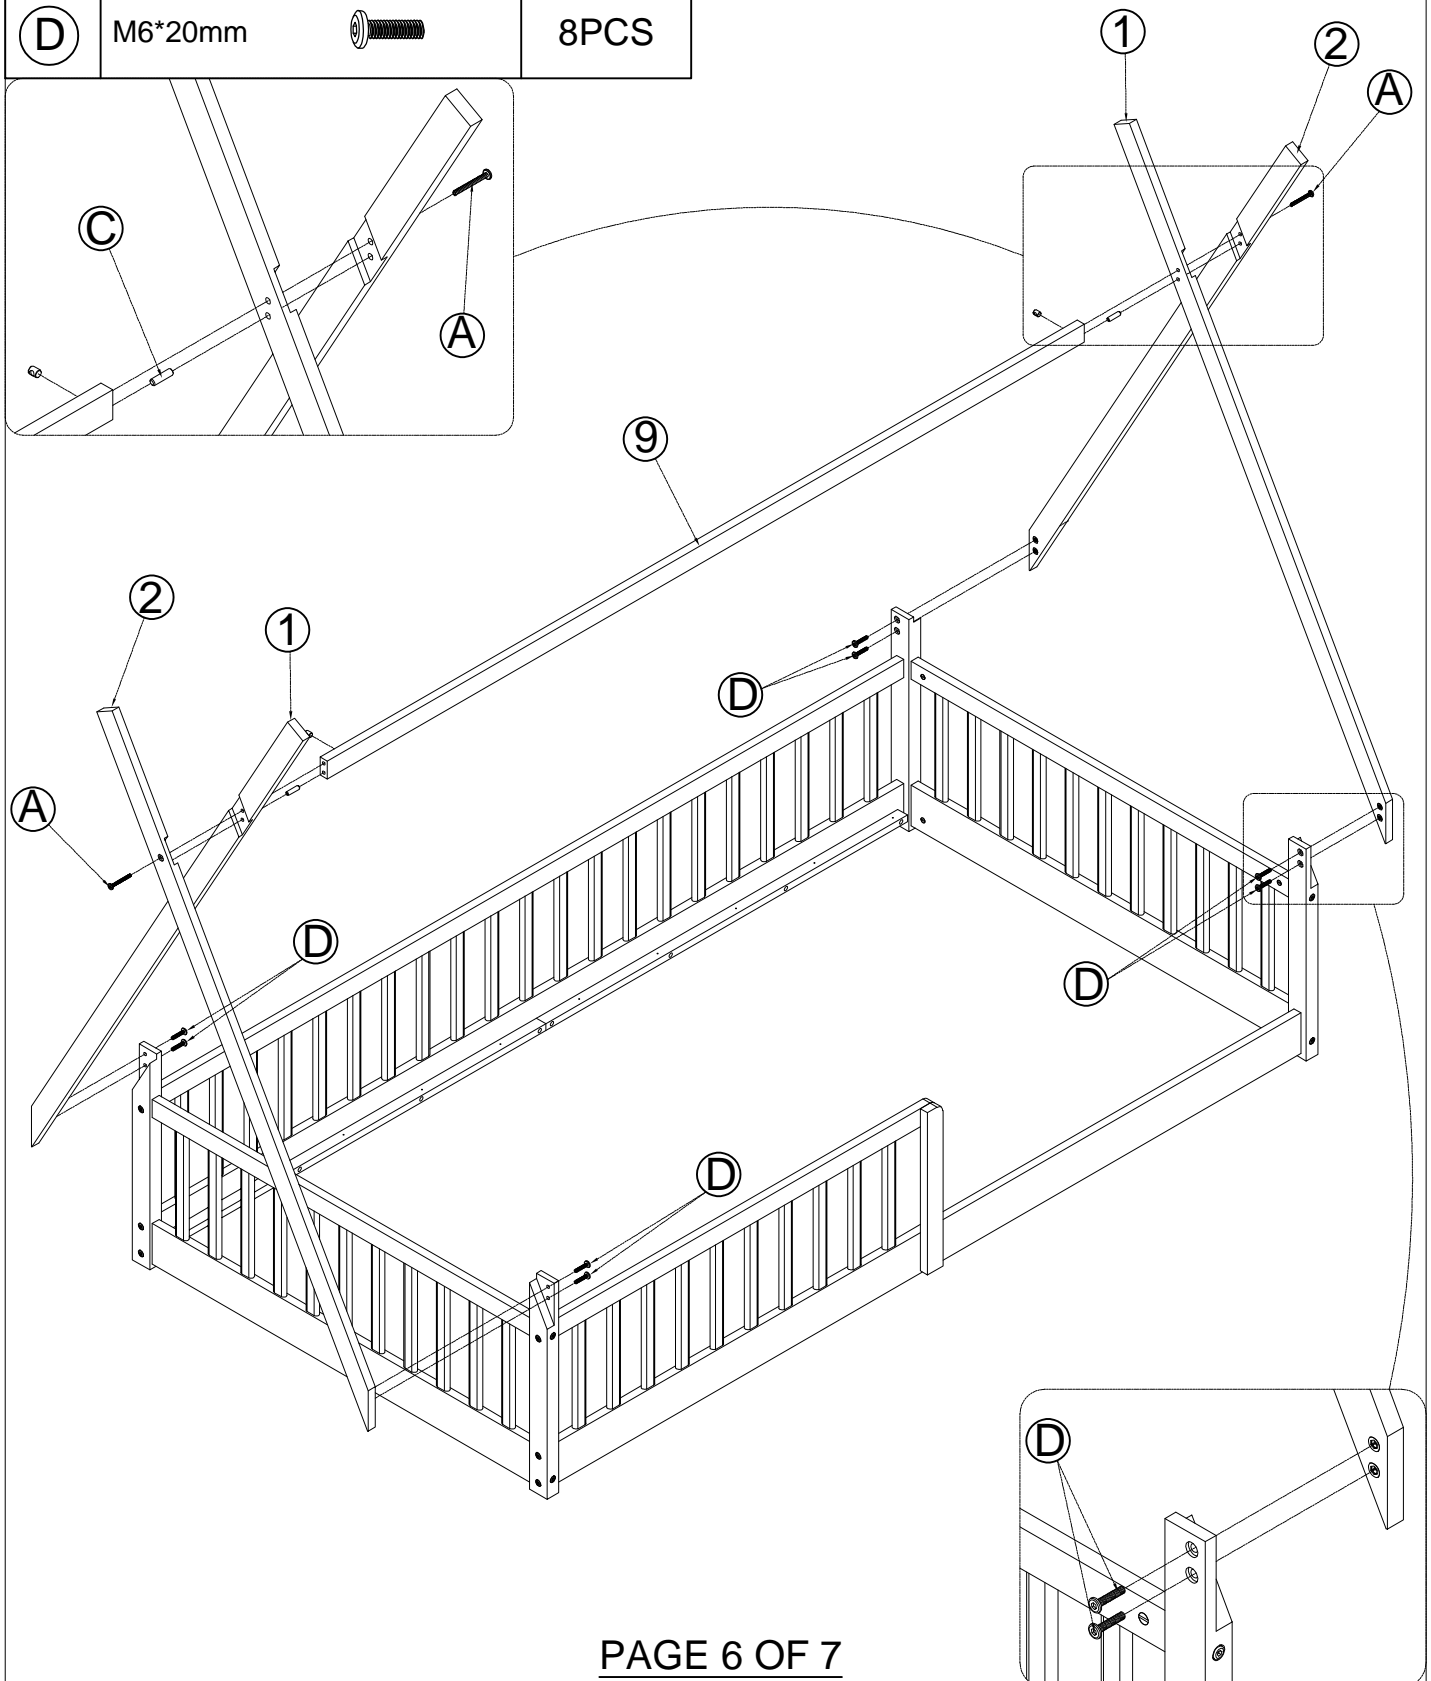

PLATFORM BED - TWIN
LIT PLATEFORME - TWIN

ASSEMBLY INSTRUCTIONS

INSTRUCTIONS DE MONTAGE

ASSEMBLY INSTRUCTIONS INSTRUCTIONS DE MONTAGE

PARTS LIST LISTE DES PIECES

| | | | | | |
|---|---|------|---|--|-------|
| ① | Roof bar front left and rear left Barre de toit avant gauche et arrière droite | 2pcs | ⑥ | Right front leg Jambe avant droite | 1pcs |
| |  | | |  | |
| ② | Roof bar front right and rear left Barre de toit avant droite et arrière gauche | 2pcs | ⑦ | Bed back frame Cadre de dossier de lit | 1pcs |
| |  | | |  | |
| ③ | Bed side frame Cadre de côté de lit | 2pcs | ⑧ | Front side rails Barrières latérales avant | 1pcs |
| |  | | |  | |
| ④ | Left front leg, right back leg Jambe avant gauche, jambe arrière droite | 2pcs | ⑨ | Front and back bar Barre avant et arrière | 1pcs |
| |  | | |  | |
| ⑤ | Left back leg Jambe arrière gauche | 1pcs | ⑩ | Bed slats Murs du lit | 10pcs |
| |  | | |  | |

ASSEMBLY INSTRUCTIONS INSTRUCTIONS DE MONTAGE

STEP 3 ÉTAPE 3

| | | | |
|------------|---------|---|-------|
| (A) | M6*75mm |  | 11PCS |
|------------|---------|---|-------|

| | | | |
|------------|---------|---|------|
| (C) | Ø8X30mm |  | 7PCS |
|------------|---------|---|------|

ASSEMBLY INSTRUCTIONS INSTRUCTIONS DE MONTAGE

STEP 4 ÉTAPE 4

| | | | |
|------------|---------|---|------|
| (A) | M6*75mm |  | 2PCS |
| (D) | M6*20mm |  | 8PCS |

| | | | |
|------------|---------|---|------|
| (C) | Ø8X30mm |  | 2PCS |
|------------|---------|---|------|

ASSEMBLY INSTRUCTIONS INSTRUCTIONS DE MONTAGE

STEP 5 ÉTAPE 5

E

M4X25mm

20PC