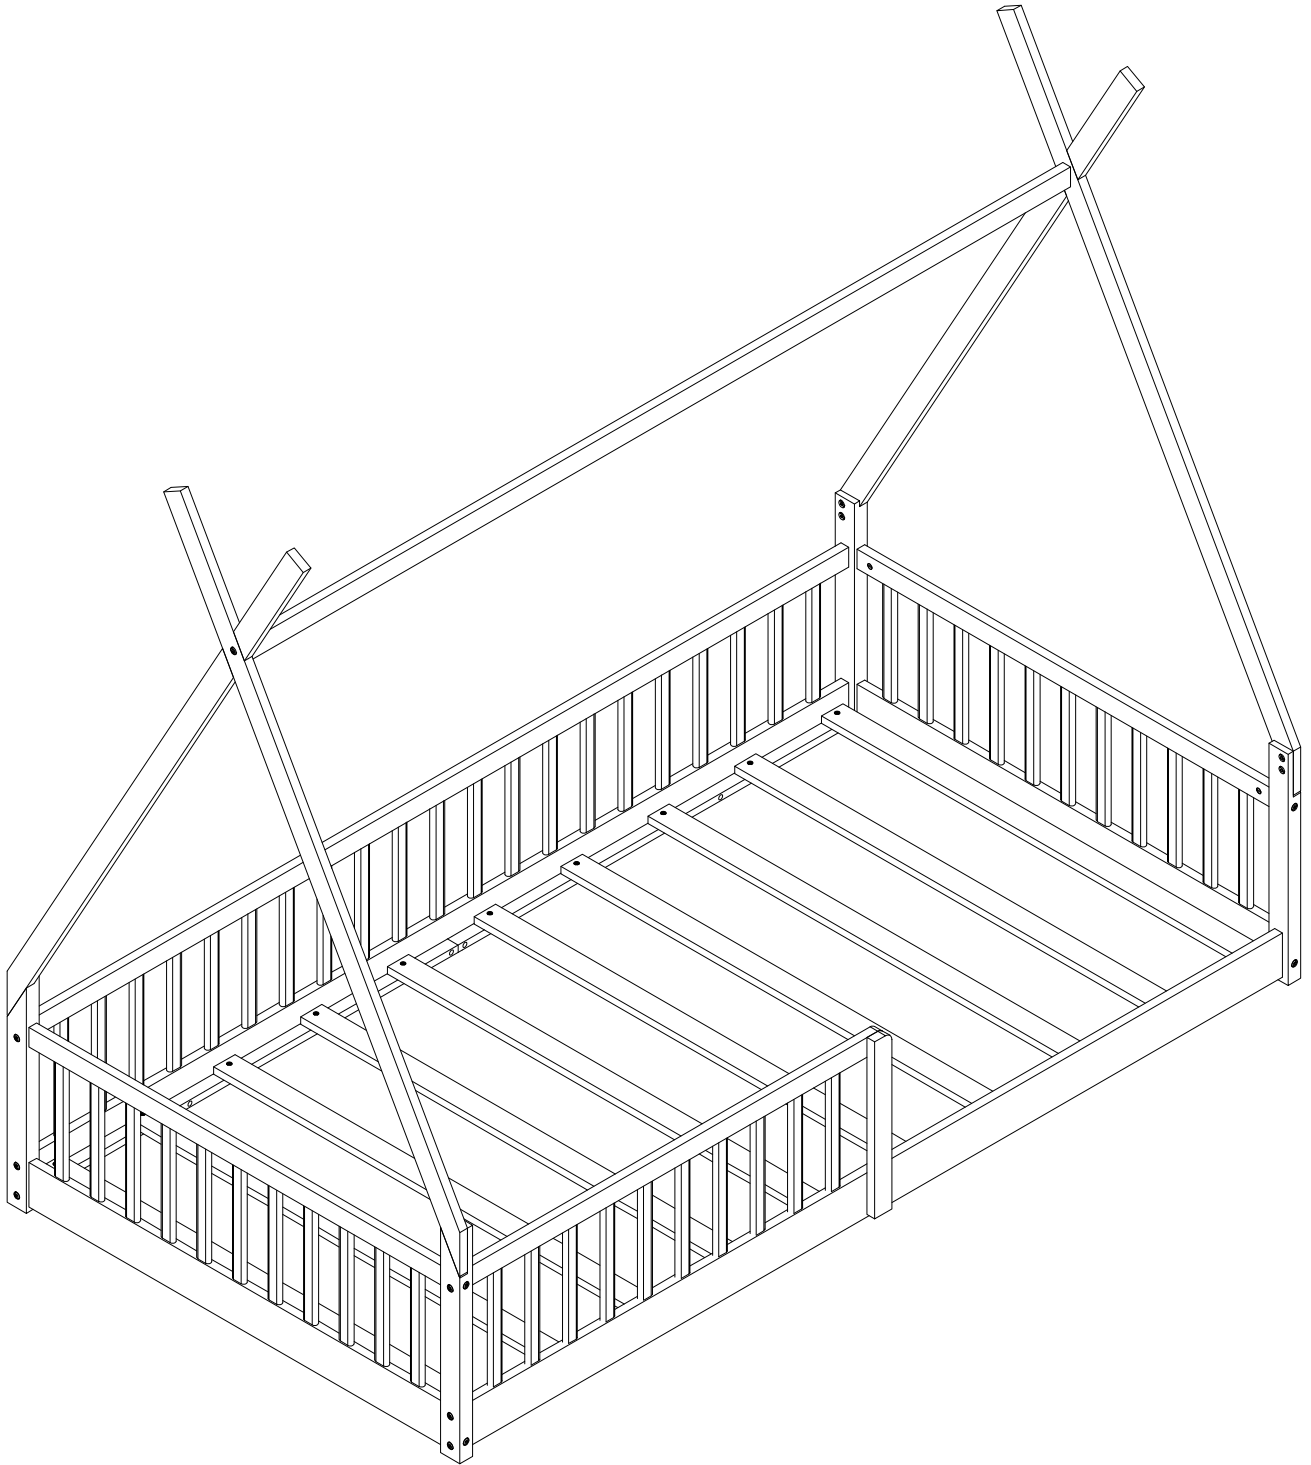

PLATFORM BED - TWIN
LIT PLATEFORME - TWIN

ASSEMBLY INSTRUCTIONS

INSTRUCTIONS DE MONTAGE

ASSEMBLY INSTRUCTIONS INSTRUCTIONS DE MONTAGE

PARTS LIST LISTE DES PIECES

| | | | | | |
|---|---|------|---|--|-------|
| ① | Roof bar front left and rear left Barre de toit avant gauche et arrière droite | 2pcs | ⑥ | Right front leg Jambe avant droite | 1pcs |
| |  | | |  | |
| ② | Roof bar front right and rear left Barre de toit avant droite et arrière gauche | 2pcs | ⑦ | Bed back frame Cadre de dossier de lit | 1pcs |
| |  | | |  | |
| ③ | Bed side frame Cadre de côté de lit | 2pcs | ⑧ | Front side rails Barrières latérales avant | 1pcs |
| |  | | |  | |
| ④ | Left front leg, right back leg Jambe avant gauche, jambe arrière droite | 2pcs | ⑨ | Front and back bar Barre avant et arrière | 1pcs |
| |  | | |  | |
| ⑤ | Left back leg Jambe arrière gauche | 1pcs | ⑩ | Bed slats Murs du lit | 10pcs |
| |  | | |  | |