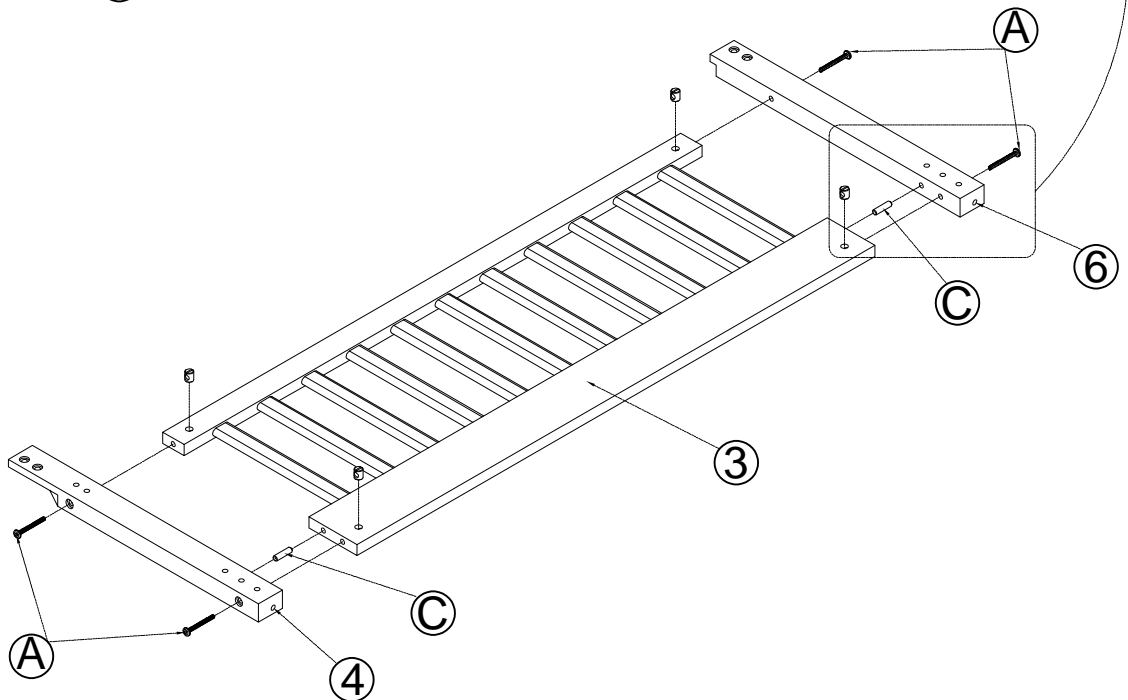

PLATFORM BED - TWIN
LIT PLATEFORME - TWIN

ASSEMBLY INSTRUCTIONS

INSTRUCTIONS DE MONTAGE

ASSEMBLY INSTRUCTIONS INSTRUCTIONS DE MONTAGE

PARTS LIST LISTE DES PIECES

| | | | | | |
|---|---|------|---|--|-------|
| ① | Roof bar front left and rear left Barre de toit avant gauche et arrière droite | 2pcs | ⑥ | Right front leg Jambe avant droite | 1pcs |
| |  | | |  | |
| ② | Roof bar front right and rear left Barre de toit avant droite et arrière gauche | 2pcs | ⑦ | Bed back frame Cadre de dossier de lit | 1pcs |
| |  | | |  | |
| ③ | Bed side frame Cadre de côté de lit | 2pcs | ⑧ | Front side rails Barrières latérales avant | 1pcs |
| |  | | |  | |
| ④ | Left front leg, right back leg Jambe avant gauche, jambe arrière droite | 2pcs | ⑨ | Front and back bar Barre avant et arrière | 1pcs |
| |  | | |  | |
| ⑤ | Left back leg Jambe arrière gauche | 1pcs | ⑩ | Bed slats Murs du lit | 10pcs |
| |  | | |  | |

| | | | |
|---|-------|---|------|
| B | L4*58 |  | 1PCS |
|---|-------|---|------|

STEP 2 ÉTAPE 2

| | | | |
|---|---------|---|------|
| A | M6*75mm |  | 4PCS |
|---|---------|---|------|

| | | | |
|---|---------|---|------|
| C | Ø8X30mm |  | 2PCS |
|---|---------|---|------|