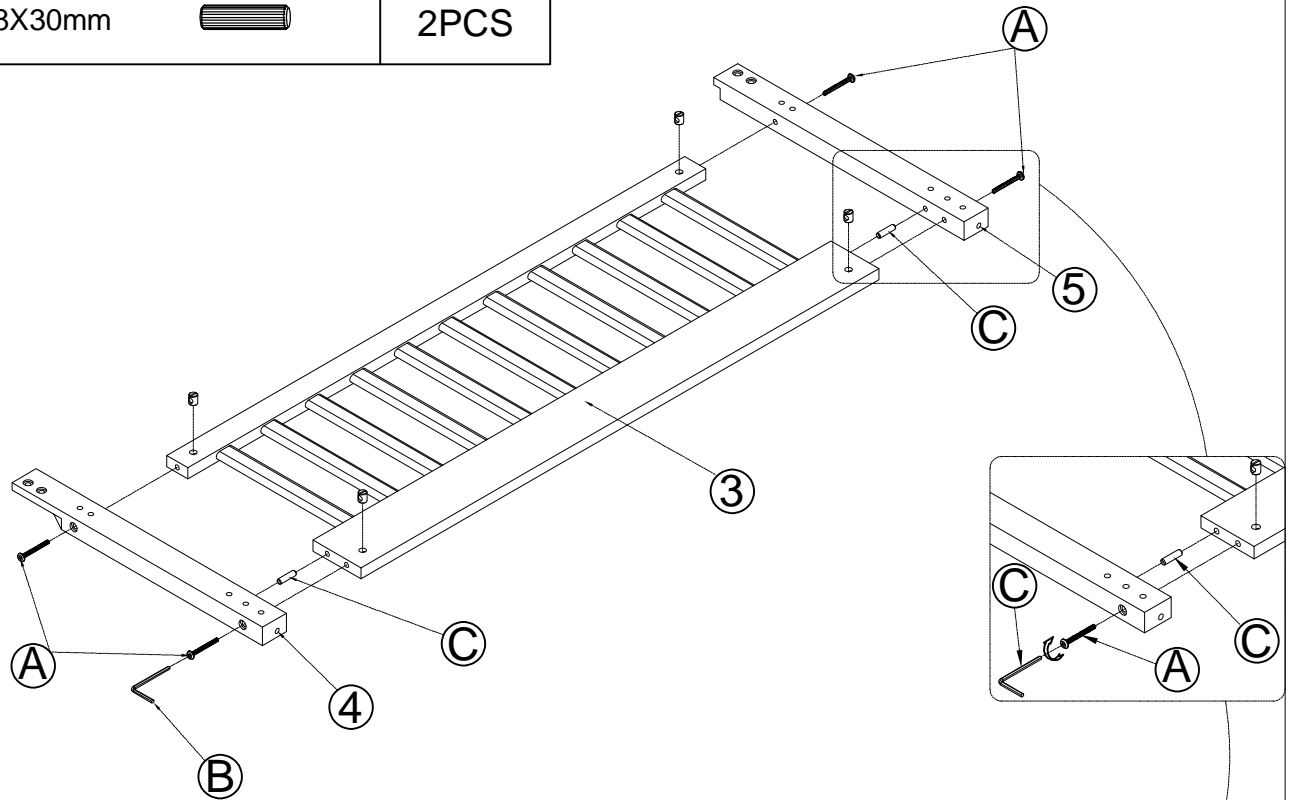

PLATFORM BED - TWIN
LIT PLATEFORME - TWIN

ASSEMBLY INSTRUCTIONS

INSTRUCTIONS DE MONTAGE

ASSEMBLY INSTRUCTIONS INSTRUCTIONS DE MONTAGE

PARTS LIST LISTE DES PIECES

| | | | | | |
|---|---|------|---|--|-------|
| ① | Roof bar front left and rear left Barre de toit avant gauche et arrière droite | 2pcs | ⑥ | Right front leg Jambe avant droite | 1pcs |
| |  | | |  | |
| ② | Roof bar front right and rear left Barre de toit avant droite et arrière gauche | 2pcs | ⑦ | Bed back frame Cadre de dossier de lit | 1pcs |
| |  | | |  | |
| ③ | Bed side frame Cadre de côté de lit | 2pcs | ⑧ | Front side rails Barrières latérales avant | 1pcs |
| |  | | |  | |
| ④ | Left front leg, right back leg Jambe avant gauche, jambe arrière droite | 2pcs | ⑨ | Front and back bar Barre avant et arrière | 1pcs |
| |  | | |  | |
| ⑤ | Left back leg Jambe arrière gauche | 1pcs | ⑩ | Bed slats Murs du lit | 10pcs |
| |  | | |  | |

ASSEMBLY TOOLS REQUIRED (NOT INCLUDED)

OUTILS D'ASSEMBLAGE REQUIS (NON INCLUS)

ASSEMBLY INSTRUCTIONS INSTRUCTIONS DE MONTAGE

STEP 1 ÉTAPE 1

| | | | |
|---|---------|---|------|
| A | M6*75mm |  | 4PCS |
| C | Ø8X30mm |  | 2PCS |

| | | | |
|---|-------|---|------|
| B | L4*58 |  | 1PCS |
|---|-------|---|------|

STEP 2 ÉTAPE 2

| | | | |
|---|---------|---|------|
| A | M6*75mm |  | 4PCS |
|---|---------|---|------|

| | | | |
|---|---------|---|------|
| C | Ø8X30mm |  | 2PCS |
|---|---------|---|------|

ASSEMBLY INSTRUCTIONS INSTRUCTIONS DE MONTAGE

STEP 4 ÉTAPE 4

| | | | |
|------------|---------|---|------|
| (A) | M6*75mm |  | 2PCS |
| (D) | M6*20mm |  | 8PCS |

| | | | |
|------------|---------|---|------|
| (C) | Ø8X30mm |  | 2PCS |
|------------|---------|---|------|