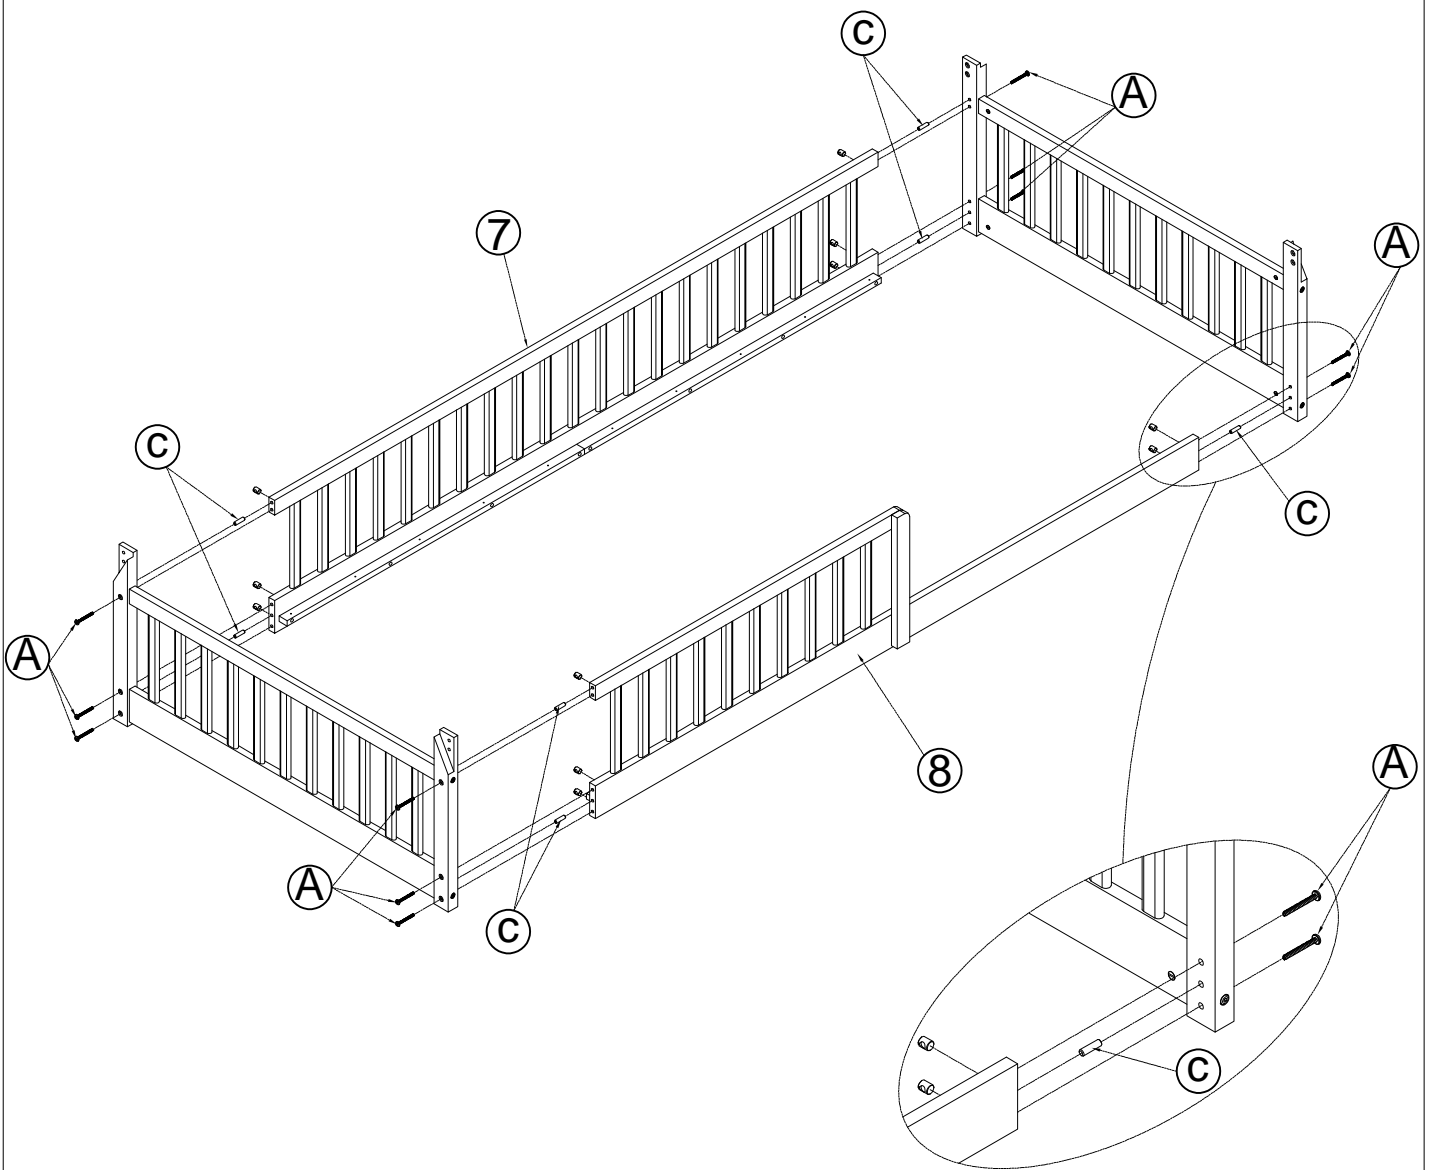

PLATFORM BED - TWIN
LIT PLATEFORME - TWIN

ASSEMBLY INSTRUCTIONS

INSTRUCTIONS DE MONTAGE

ASSEMBLY INSTRUCTIONS INSTRUCTIONS DE MONTAGE

PARTS LIST LISTE DES PIECES

| | | | | | |
|---|---|------|---|--|-------|
| ① | Roof bar front left and rear left Barre de toit avant gauche et arrière droite | 2pcs | ⑥ | Right front leg Jambe avant droite | 1pcs |
| |  | | |  | |
| ② | Roof bar front right and rear left Barre de toit avant droite et arrière gauche | 2pcs | ⑦ | Bed back frame Cadre de dossier de lit | 1pcs |
| |  | | |  | |
| ③ | Bed side frame Cadre de côté de lit | 2pcs | ⑧ | Front side rails Barrières latérales avant | 1pcs |
| |  | | |  | |
| ④ | Left front leg, right back leg Jambe avant gauche, jambe arrière droite | 2pcs | ⑨ | Front and back bar Barre avant et arrière | 1pcs |
| |  | | |  | |
| ⑤ | Left back leg Jambe arrière gauche | 1pcs | ⑩ | Bed slats Murs du lit | 10pcs |
| |  | | |  | |

| | | | |
|---|-------|---|------|
| B | L4*58 |  | 1PCS |
|---|-------|---|------|

STEP 2 ÉTAPE 2

| | | | |
|---|---------|---|------|
| A | M6*75mm |  | 4PCS |
|---|---------|---|------|

| | | | |
|---|---------|---|------|
| C | Ø8X30mm |  | 2PCS |
|---|---------|---|------|

ASSEMBLY INSTRUCTIONS INSTRUCTIONS DE MONTAGE

STEP 3 ÉTAPE 3

| | | | |
|------------|---------|---|-------|
| (A) | M6*75mm |  | 11PCS |
|------------|---------|---|-------|

| | | | |
|------------|---------|---|------|
| (C) | Ø8X30mm |  | 7PCS |
|------------|---------|---|------|