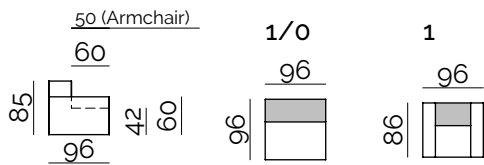

# KOS

**SPIN**  
fabryka mebli

1; OTT+3/1

Coverlet 28

Mood 24

Seat and backrest cushions have additional protective covers

All dimensions are approximate and subject to change (+/- 3cm)

SEAT/SITZ/ASSISE	T32 + Bonel 
BACKREST/RÜCKENLEHNE/DOSSIER	Pillows with mixtury insert/Kissen mit Mischeinsatz/Oreillers avec insert mixtury
FRAME/KONSTRUKTION/CARCASSE	Chipboard/Spanplatte/Bois aggloméré 16mm, Wooden slats (birch or beech)/Holzlatten (Birke oder Buche)/Lattes en bois (bouleau ou hêtre), Slats connections are glued, drilled and stapled/Lattenverbindungen werden geklebt, gebohrt und geheftet/Lamelles connexions sont collées, forés et agrafées
LEGS/FÜßE/PIEDS	Metal/Metall/Métal 16cm
CONNECTORS/VERBINDER/CONNECTEUR	Crocodile 