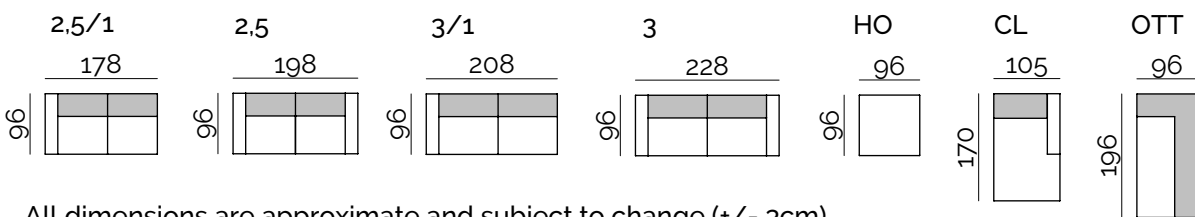

# KOS

**SPIN**  
fabryka mebli

1; OTT+3/1

Coverlet 28

Mood 24

Seat and backrest cushions have additional protective covers

All dimensions are approximate and subject to change (+/- 3cm)

SEAT/SITZ/ASSISE	T32 + Bonel 
BACKREST/RÜCKENLEHNE/DOSSIER	Pillows with mixtury insert/Kissen mit Mischeinsatz/Oreillers avec insert mixtury
FRAME/KONSTRUKTION/CARCASSE	Chipboard/Spanplatte/Bois aggloméré 16mm, Wooden slats (birch or beech)/Holzlatten (Birke oder Buche)/Lattes en bois (bouleau ou hêtre), Slats connections are glued, drilled and stapled/Lattenverbindungen werden geklebt, gebohrt und geheftet/Lamelles connexions sont collées, forés et agrafées
LEGS/FÜßE/PIEDS	Metal/Metall/Métal 16cm
CONNECTORS/VERBINDER/CONNECTEUR	Crocodile 