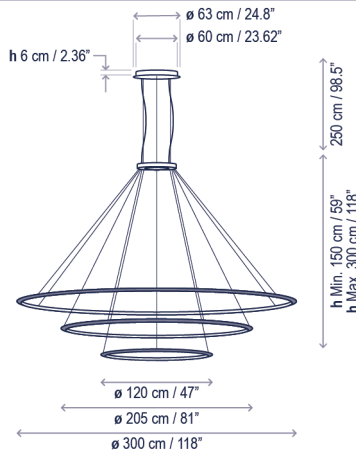

Circular S/3L/300/200/120

Design / Diseño:
Benedito Design / 2019

Typology: Pendant lamp
Tipología: Suspensión

Environment: Indoor
Ambiente: Interior

Technical description / Descripción técnica:

Net Weight: 70.55 lbs
Peso Neto: 70.55 lbs

2 Boxes / 2 Cajas:

1 Box/Caja
35.43 x 106.3 x 5.91 inches | 12.8722 ft³

1 Box/Caja
51.18 x 51.18 x 5.91 inches | 8.9523 ft³

Gross Weight / Peso bruto: 154.32 lbs

Materials: Aluminum, Steel
Materiales: Aluminio, Acero

Diffuser: Polycarbonate
Difusor: Policarbonato

The diameter of the rings can oscillate 3 cm depending on the model.
Puede haber una oscilación de 3 cm en el diámetro de los aros dependiendo del modelo.

Family / Familia: Circular (Configurations/Configuraciones)

S/3L	S/3L	S/3L	S/3L	S/4L	S/4L	S/5L	S/5L
2x90 1x200	1x60 1x90 1x120	1x60 1x120 1x200	1x120 1x200 1x300	2x60 2x120	2x120 2x200	2x60 2x120 1x200	2x120 2x200 1x300