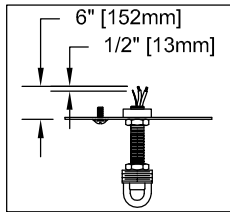

CANOPY MOUNTING & WIRE CONNECTION ASSEMBLY STEPS:

ADJUST HEIGHT WITH "D"
 N A (TO LOCK)
 RÉGLEZ LA HAUTEUR AVEC "D"
 N A (À VERROUILLER)
 AJUSTA LA ALTURA CON "D"
 N A (APRETAR)

B, C, G & Q
 (NOT FURNISHED)
 (NON FOURNIE)
 (NO INCLUIDA)