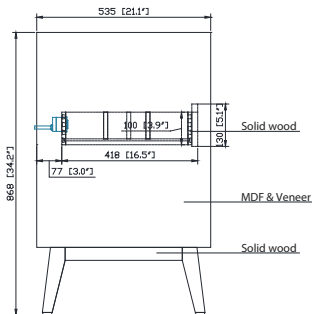

Nominal Dimension / Dimension Nominale

• 72W x 21.1D x 34.2H inches | 1830 x 535 x 868 mm

Product Diagrams / Diagrammes Produit

Caractéristiques

- Cadre en bois massif
- Finition MDF Oak
- 4 portes fermées souples
- 3 tiroirs à fermeture douce
- 2 tiroir avec séparateur
- Niveleuse réglable en hauteur

Front / Devant

Back / Derrière

Side / Côté

Top / Haut

Avanity

QUT73CA-R

Features

- Top cutout for double undermount Rectangular Sink
- Top pre-drilled for 8" widespread faucet
- 4" backsplash included

Caractéristiques

- Découpe supérieure pour évier rectangulaire double encastré
- Haut pré-percé pour robinet large de 8 "
- Dossier de 4 "inclus

Colors / Couleurs

- Calacatta / Caragata

Nominal Dimension / Dimension Nominale

- 73W x 22D x 8.9H inches | 1854 x 560 x 226 mm

Product Diagrams / Diagrammes Produit

Top / Haut

Front / De face

Side / Côté