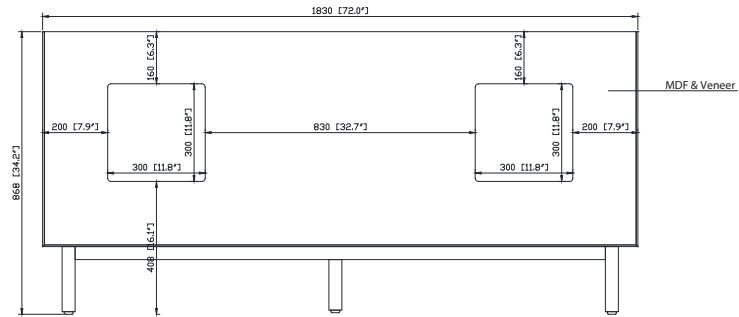

Nominal Dimension / Dimension Nominale

• 72W x 21.1D x 34.2H inches | 1830 x 535 x 868 mm

Product Diagrams / Diagrammes Produit

Caractéristiques

- Cadre en bois massif
- Finition MDF Oak
- 4 portes fermées souples
- 3 tiroirs à fermeture douce
- 2 tiroir avec séparateur
- Niveleuse réglable en hauteur

Front / Devant

Back / Derrière

Side / Côté

Top / Haut

Avanity

QUT73CA-R

Features

- Top cutout for double undermount Rectangular Sink
- Top pre-drilled for 8" widespread faucet
- 4" backsplash included

Caractéristiques

- Découpe supérieure pour évier rectangulaire double encastré
- Haut pré-percé pour robinet large de 8 "
- Dossier de 4 "inclus

Colors / Couleurs

- Calacatta / Caragata

Nominal Dimension / Dimension Nominale

- 73W x 22D x 8.9H inches | 1854 x 560 x 226 mm

Product Diagrams / Diagrammes Produit

Top / Haut

Front / De face

Side / Côté