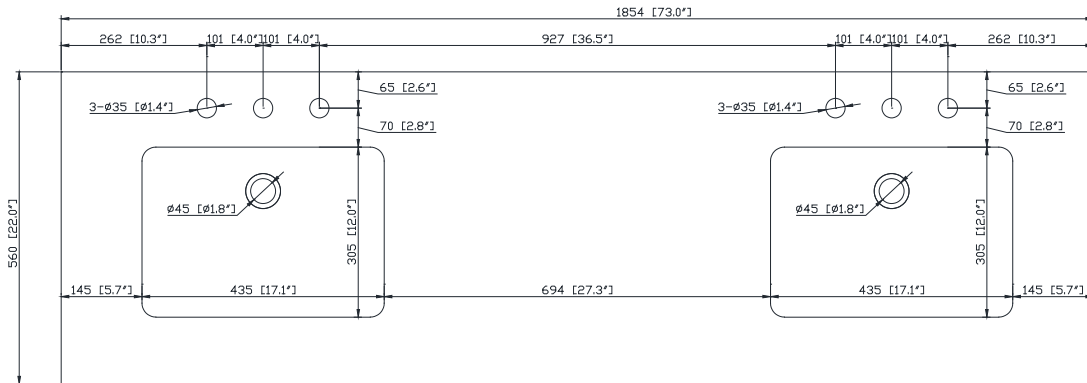

Nominal Dimension / Dimension Nominale

• 72W x 21.1D x 34.2H inches | 1830 x 535 x 868 mm

Product Diagrams / Diagrammes Produit

Caractéristiques

- Cadre en bois massif
- Finition MDF Oak
- 4 portes fermées souples
- 3 tiroirs à fermeture douce
- 2 tiroir avec séparateur
- Niveleuse réglable en hauteur

Front / Devant

Back / Derrière

Side / Côté

Top / Haut

Avanity

QUT73CA-R

Features

- Top cutout for double undermount Rectangular Sink
- Top pre-drilled for 8" widespread faucet
- 4" backsplash included

Caractéristiques

- Découpe supérieure pour évier rectangulaire double encastré
- Haut pré-percé pour robinet large de 8 "
- Dossier de 4 "inclus

Colors / Couleurs

- Calacatta / Caragata

Nominal Dimension / Dimension Nominale

- 73W x 22D x 8.9H inches | 1854 x 560 x 226 mm

Product Diagrams / Diagrammes Produit

Top / Haut

Front / De face

Side / Côté