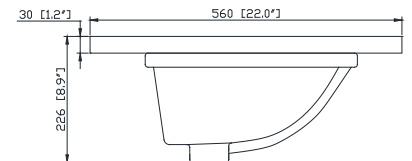

Nominal Dimension / Dimension Nominale

• 72W x 21.1D x 34.2H inches | 1830 x 535 x 868 mm

Product Diagrams / Diagrammes Produit

Caractéristiques

- Cadre en bois massif
- Finition MDF Oak
- 4 portes fermées souples
- 3 tiroirs à fermeture douce
- 2 tiroir avec séparateur
- Niveleuse réglable en hauteur

Caractéristiques

- Découpe supérieure pour évier rectangulaire double encastré
- Haut pré-percé pour robinet large de 8 "
- Dossier de 4 "inclus

Colors / Couleurs

- Calacatta / Caragata

Nominal Dimension / Dimension Nominale

- 73W x 22D x 8.9H inches | 1854 x 560 x 226 mm

Product Diagrams / Diagrammes Produit

Top / Haut

Front / De face

Side / Côté