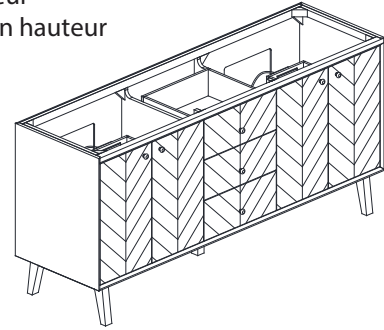

Avanity

ADELE-V72-BK
ADELE-V72-NO

Features

- Solid wood frame
- MDF OAK veneer
- 4 soft-close doors
- 3 soft-close drawers
- 2 pull out drawer with dividers
- Adjustable height levelers

Colors / Couleurs

- Black OAK / *Chêne Noir*
- Natural OAK / *OAK Naturel*

Nominal Dimension / Dimension Nominale

• 72W x 21.1D x 34.2H inches | 1830 x 535 x 868 mm

Product Diagrams / Diagrammes Produit

Caractéristiques

- Cadre en bois massif
- Finition MDF Oak
- 4 portes fermées souples
- 3 tiroirs à fermeture douce
- 2 tiroir avec séparateur
- Niveleuse réglable en hauteur

Front / Devant

Back / Derrière

Side / Côté

Top / Haut

Avanity

QUT73CA-R

Features

- Top cutout for double undermount Rectangular Sink
- Top pre-drilled for 8" widespread faucet
- 4" backsplash included

Caractéristiques

- Découpe supérieure pour évier rectangulaire double encastré
- Haut pré-percé pour robinet large de 8 "
- Dossier de 4 "inclus

Colors / Couleurs

- Calacatta / Caragata

Nominal Dimension / Dimension Nominale