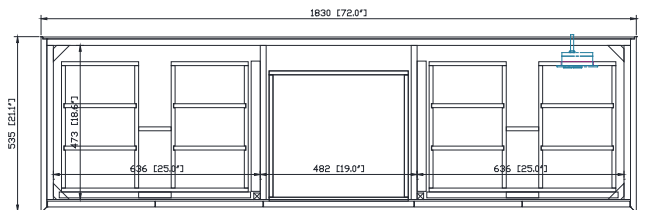

Nominal Dimension / Dimension Nominale

• 72W x 21.1D x 34.2H inches | 1830 x 535 x 868 mm

Product Diagrams / Diagrammes Produit

Caractéristiques

- Cadre en bois massif
- Finition MDF Oak
- 4 portes fermées souples
- 3 tiroirs à fermeture douce
- 2 tiroir avec séparateur
- Niveleuse réglable en hauteur

Front / Devant

Back / Derrière

Side / Côté

Top / Haut

Avanity

QUT73CA-R

Features

- Top cutout for double undermount Rectangular Sink
- Top pre-drilled for 8" widespread faucet
- 4" backsplash included

Caractéristiques

- Découpe supérieure pour évier rectangulaire double encastré
- Haut pré-percé pour robinet large de 8 "
- Dossier de 4 "inclus

Colors / Couleurs

- Calacatta / Caragata

Nominal Dimension / Dimension Nominale

- 73W x 22D x 8.9H inches | 1854 x 560 x 226 mm

Product Diagrams / Diagrammes Produit

Top / Haut

Front / De face

Side / Côté