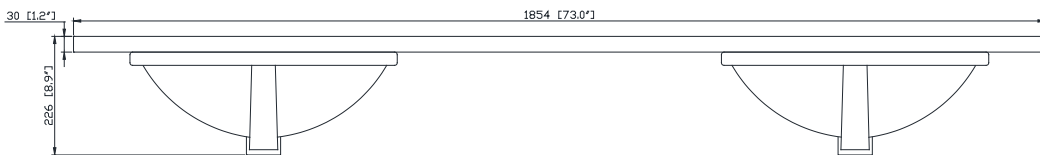

Nominal Dimension / Dimension Nominale

• 72W x 21.1D x 34.2H inches | 1830 x 535 x 868 mm

Product Diagrams / Diagrammes Produit

Caractéristiques

- Cadre en bois massif
- Finition MDF Oak
- 4 portes fermées souples
- 3 tiroirs à fermeture douce
- 2 tiroir avec séparateur
- Niveleuse réglable en hauteur

Front / Devant

Back / Derrière

Side / Côté

Top / Haut

Avanity

QUT73CA-R

Features

- Top cutout for double undermount Rectangular Sink
- Top pre-drilled for 8" widespread faucet
- 4" backsplash included

Caractéristiques

- Découpe supérieure pour évier rectangulaire double encastré
- Haut pré-percé pour robinet large de 8 "
- Dossier de 4 "inclus

Colors / Couleurs

- Calacatta / Caragata

Nominal Dimension / Dimension Nominale

- 73W x 22D x 8.9H inches | 1854 x 560 x 226 mm

Product Diagrams / Diagrammes Produit

Top / Haut

Front / De face

Side / Côté