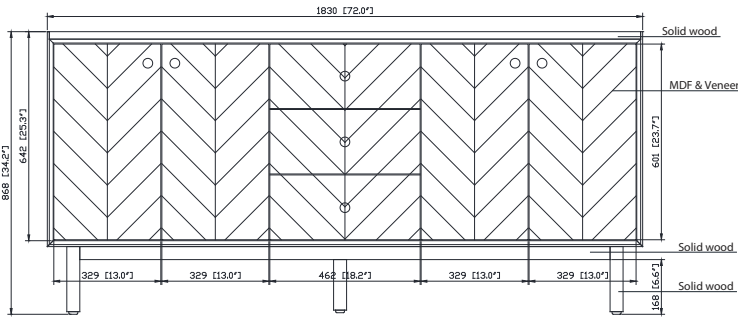

Nominal Dimension / Dimension Nominale

• 72W x 21.1D x 34.2H inches | 1830 x 535 x 868 mm

Product Diagrams / Diagrammes Produit

Caractéristiques

- Cadre en bois massif
- Finition MDF Oak
- 4 portes fermées souples
- 3 tiroirs à fermeture douce
- 2 tiroir avec séparateur
- Niveleuse réglable en hauteur

Front / Devant

Back / Derrière

Side / Côté

Top / Haut

Avanity

QUT73CA-R

Features

- Top cutout for double undermount Rectangular Sink
- Top pre-drilled for 8" widespread faucet
- 4" backsplash included

Caractéristiques

- Découpe supérieure pour évier rectangulaire double encastré
- Haut pré-percé pour robinet large de 8 "
- Dossier de 4 "inclus

Colors / Couleurs

- Calacatta / Caragata

Nominal Dimension / Dimension Nominale

- 73W x 22D x 8.9H inches | 1854 x 560 x 226 mm

Product Diagrams / Diagrammes Produit

Top / Haut

Front / De face

Side / Côté