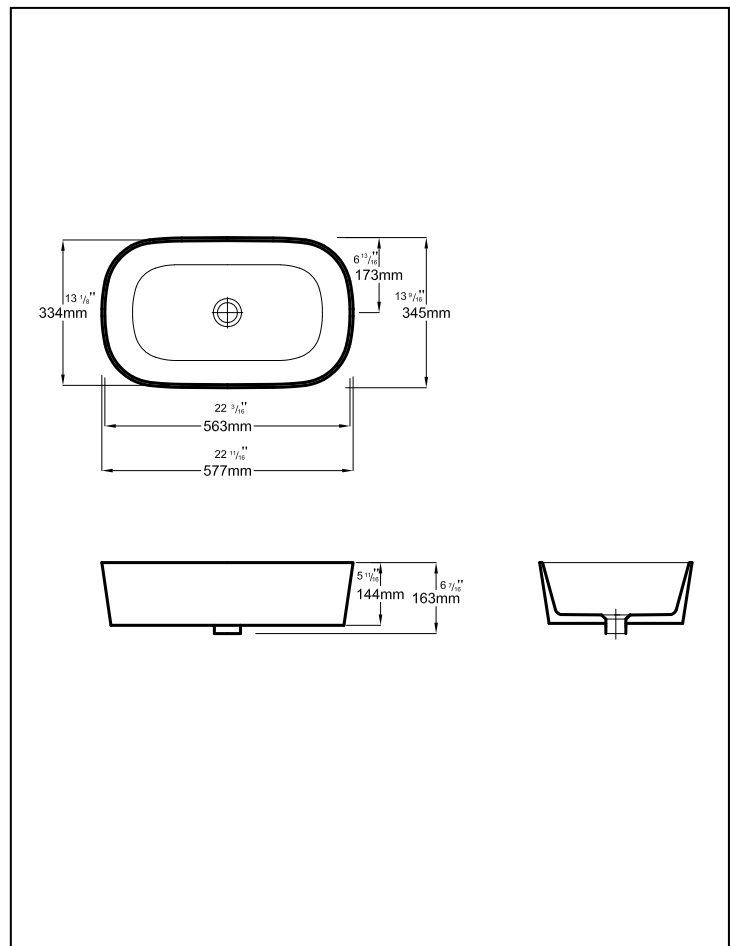

G0013777 Shown

Technical Information:

Configuration	Over Counter
Height	6 7/16"
Width	22 11/16"
Depth	13 9/16"
Inside Basin	22 13/16" X 13 1/8"
Shipping Weight Sink	26.19 lbs

Accessories Sold Separately:

Caractéristiques:

G0013777

□ Lavabo	G0013777
----------	----------

- Argile réfractaire
- Design contemporain
- Conception unique avec une paroi fine
- Conception pour le comptoir facilite des mises à jour sans remplacer toute le meuble-lavabo
- Le lavabo s'agence bien avec n'importe quel robinet de salle de bain mural ou pour vasque
- Le vernissage durable cuit est facile à nettoyer
- Non conforme à l'ADA lorsqu'il est installé sur colonne
- Robinet et drain non inclus

G0013777 Montré

Informations techniques:

Configuration	Sur le comptoir
Hauteur	6 7/16"
Largeur	22 11/16"
Profondeur	13 9/16"
Intérieur de lavabo	22 13/16" X 13 1/8"
Poids à l'expédition de lavabo	26.19 lbs

G0013777 Mostrado

Información Técnica:

Configuración	Over Counter
Alto	6 7/16"
Ancho	22 11/16"
Largo	13 9/16"
Interior del Bacín	22 13/16" X 13 1/8"
Peso del lavabo empacado	26.19 lbs

Accesorios vendidos por separado: