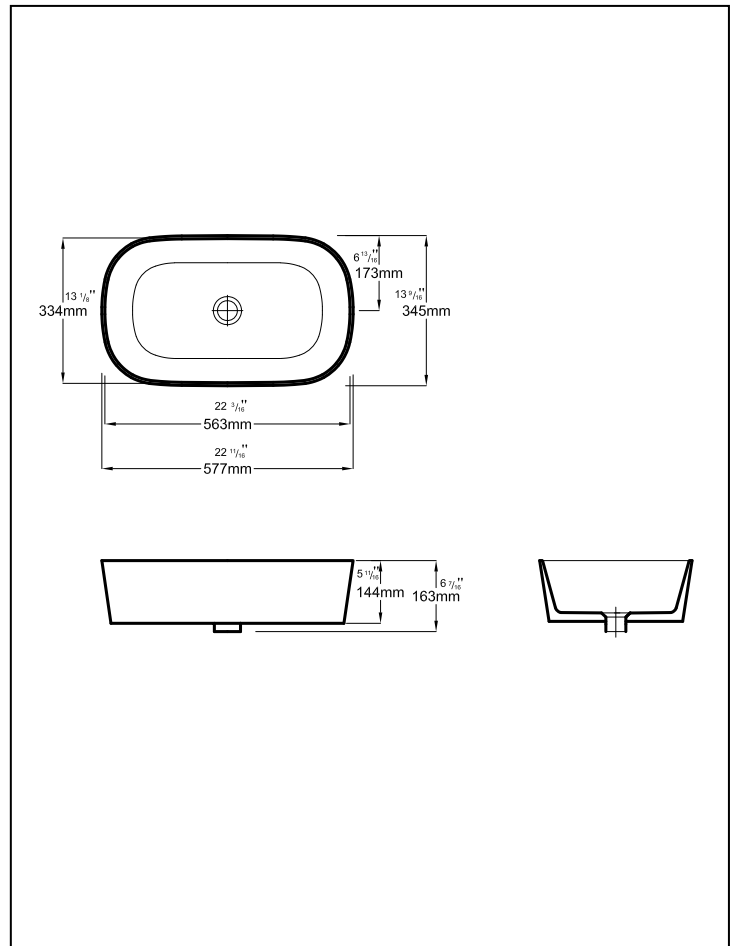

G0013777 Shown

Technical Information:

Configuration	Over Counter
Height	6 7/16"
Width	22 11/16"
Depth	13 9/16"
Inside Basin	22 13/16" X 13 1/8"
Shipping Weight Sink	26.19 lbs

Accessories Sold Separately:

G0013777 Montré

Informations techniques:

Configuration	Sur le comptoir
Hauteur	6 7/16"
Largeur	22 11/16"
Profondeur	13 9/16"
Intérieur de lavabo	22 13/16" X 13 1/8"
Poids à l'expédition de lavabo	26.19 lbs

Características:

G0013777

□ Lavabo	G0013777
----------	----------

- Gres refractario
- Diseño contemporáneo
- Diseñado de manera única con una pared delgada
- Por su diseño de sobreponer permite una remodelación sin tener que reemplazar todo el tocador
- El lavabo combina bien con la mayoría de los grifos de baño de pared o tipo vessel
- Esmalte horneado fácil de limpiar
- No cumple con la ADA cuando se instala con mármol
- Grifo y desagüe no incluidos

G0013777 Mostrado

Información Técnica:

Configuración	Over Counter
Alto	6 7/16"
Ancho	22 11/16"
Largo	13 9/16"
Interior del Bacín	22 13/16" X 13 1/8"
Peso del lavabo empacado	26.19 lbs

Accesorios vendidos por separado: