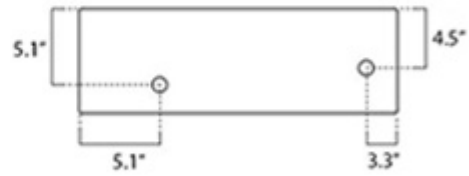

* WS Bath Collections reserves the right to revise dimensions or information on this sheet without notice

Collection Cosa	Model Cosa Mini 48R - 86103R	Dimensions Metric <i>1 inch = 2.54 cm</i> <i>1 inch = 25.4 mm</i>	 1051 Lea Drive - Collegeville, PA 19426 Tel. 215 513 9400 - Fax 610 831 0215 www.ws bathcollections.com - info@ws bathcollections.com
-----------------------------	--	---	---

Product Specs Sheets

Cosa Mini 48C - 86103
 Cosa Mini 48R - 86103
 Cosa Mini 48F - 86103
 Cosa Mini 48L - 86103

RIGHT SIDE VIEW

LEFT SIDE VIEW

FRONT SIDE VIEW

Collection
Cosa

Model |
 Cosa Mini 48C - 86103
 Cosa Mini 48R - 86103
 Cosa Mini 48L - 86103
 Cosa Mini 48F - 86103

Dimensions Metric
 1 inch = 2.54 cm
 1 inch = 25.4 mm

1051 Lea Drive - Collegeville, PA 19426
 Tel. 215 513 9400 - Fax 610 831 0215
www.ws bathcollections.com - info@ws bathcollections.com

We recommend the following items that work with your sink.