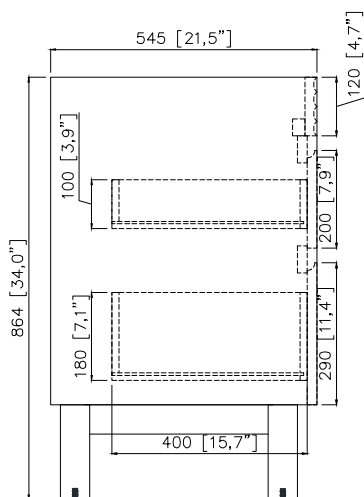

Avanity

CARINA-V48-CT

Features

- Solid teak wood, plywood
- 2 soft-close doors, 1 interior shelf
- 4 soft-close drawers
- Adjustable height levelers

Caractéristiques

- Teck massif et contreplaqué
- Deux portes à fermeture douce et une tablette intérieure
- Quatre tiroirs à fermeture douce
- Patins réglables en hauteur

Colors / Couleurs

- Coffee Teak finish / Fini teck café

Nominal Dimension / Dimension Nominale

- 48W x 21.5D x 34H inches | 1220 x 545 x 864 mm

Product Diagrams / Diagrammes Produit

Front / Devant

Back / Derrière

Side / Côté

Top / Haut