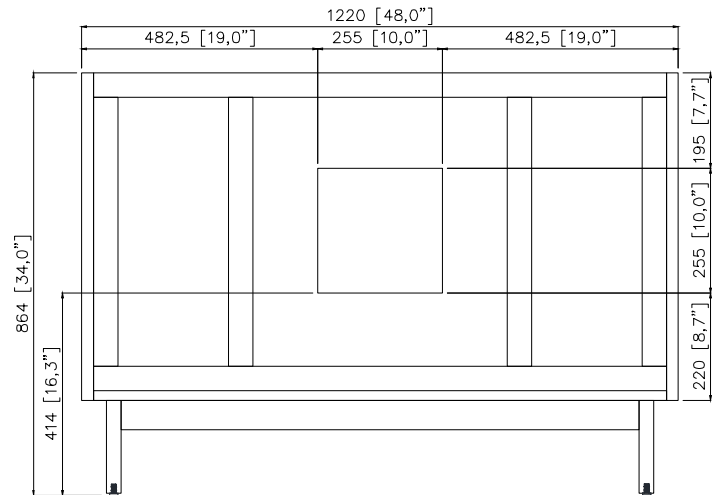

Avanity

CARINA-V48-CT

Features

- Solid teak wood, plywood
- 2 soft-close doors, 1 interior shelf
- 4 soft-close drawers
- Adjustable height levelers

Caractéristiques

- Teck massif et contreplaqué
- Deux portes à fermeture douce et une tablette intérieure
- Quatre tiroirs à fermeture douce
- Patins réglables en hauteur

Colors / Couleurs

- Coffee Teak finish / Fini teck café

Nominal Dimension / Dimension Nominale

- 48W x 21.5D x 34H inches | 1220 x 545 x 864 mm

Product Diagrams / Diagrammes Produit

Front / Devant

Back / Derrière

Side / Côté

Top / Haut