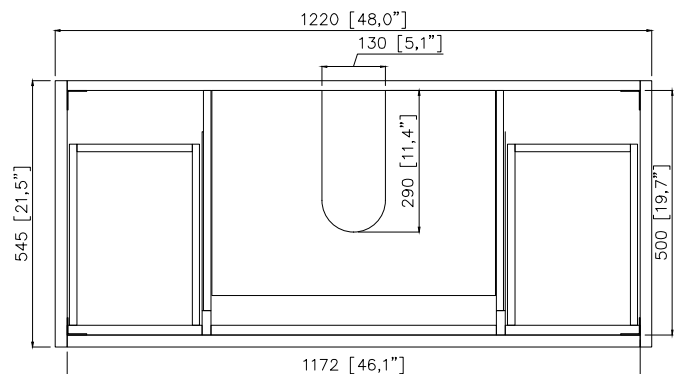

Avanity

CARINA-V48-CT

Features

- Solid teak wood, plywood
- 2 soft-close doors, 1 interior shelf
- 4 soft-close drawers
- Adjustable height levelers

Caractéristiques

- Teck massif et contreplaqué
- Deux portes à fermeture douce et une tablette intérieure
- Quatre tiroirs à fermeture douce
- Patins réglables en hauteur

Colors / Couleurs

- Coffee Teak finish / Fini teck café

Nominal Dimension / Dimension Nominale

- 48W x 21.5D x 34H inches | 1220 x 545 x 864 mm

Product Diagrams / Diagrammes Produit

Front / Devant

Back / Derrière

Side / Côté

Top / Haut