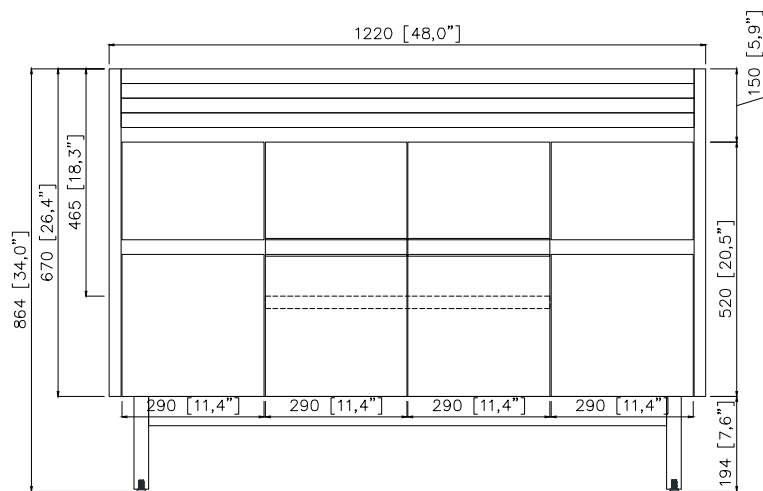

Avanity

CARINA-V48-CT

Features

- Solid teak wood, plywood
- 2 soft-close doors, 1 interior shelf
- 4 soft-close drawers
- Adjustable height levelers

Caractéristiques

- Teck massif et contreplaqué
- Deux portes à fermeture douce et une tablette intérieure
- Quatre tiroirs à fermeture douce
- Patins réglables en hauteur

Colors / Couleurs

- Coffee Teak finish / Fini teck café

Nominal Dimension / Dimension Nominale

- 48W x 21.5D x 34H inches | 1220 x 545 x 864 mm

Product Diagrams / Diagrammes Produit

Front / Devant

Back / Derrière

Side / Côté

Top / Haut