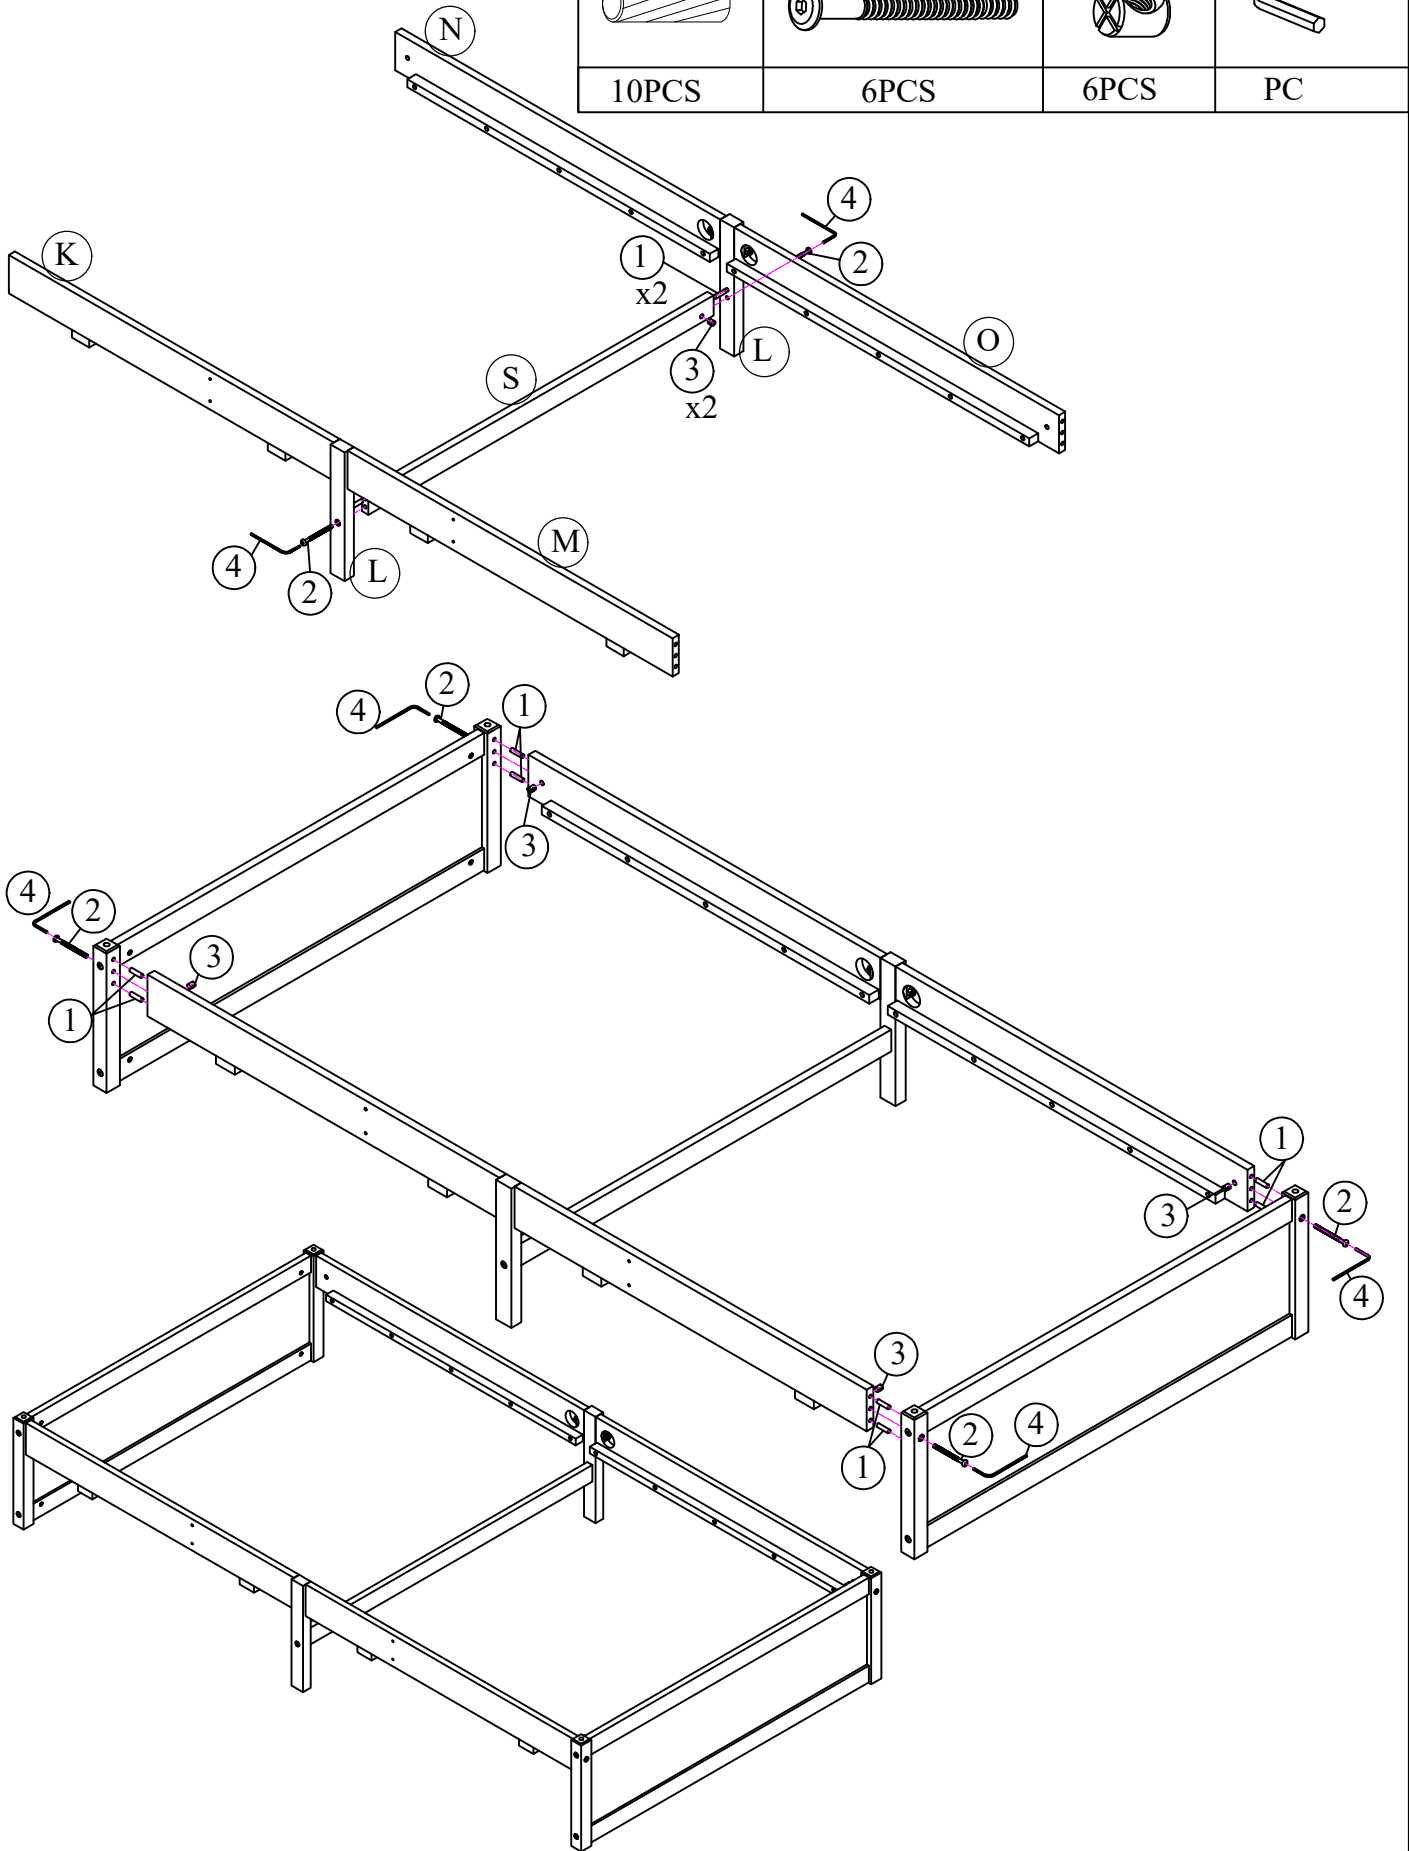

Part List

SKU: WF310695

<div style="border: 1px solid black; padding: 2px; width: fit-content; margin-bottom: 5px;">V</div>  <p>V-Drawer side left panel - 2pcs V'-Drawer side right panel - 2pcs</p>	<div style="border: 1px solid black; padding: 2px; width: fit-content; margin-bottom: 5px;">W</div>  <p>Drawer back panel - 2pcs</p>	<div style="border: 1px solid black; padding: 2px; width: fit-content; margin-bottom: 5px;">X</div>  <p>Drawer bottom panel - 2pcs</p>
<div style="border: 1px solid black; padding: 2px; width: fit-content; margin-bottom: 5px;">Y</div>  <p>Support drawer bottom panel = 2pcs</p>	<div style="border: 1px solid black; padding: 2px; width: fit-content; margin-bottom: 5px;">Z</div>  <p>Support angle bottom drawer = 8pcs</p>	<div style="border: 1px solid black; padding: 2px; width: fit-content; margin-bottom: 5px;">AA</div>  <p>Drawer stopper - 4pcs</p>

STEP 3:

1	2	3	4
			
8PCS	8PCS	8PCS	PC

STEP 4:

1	5	6	7	8	9
					
8PCS	2PCS	4PCS	4PCS	1PC	8PCS

STEP 5:

1	2	3	4
			
10PCS	6PCS	6PCS	PC

STEP 6:

STEP 7:

STEP 8:

STEP 9:

STEP 10:

11

20PCS

STEP 11:

12		13	
8PCS		16PCS	

STEP 12: