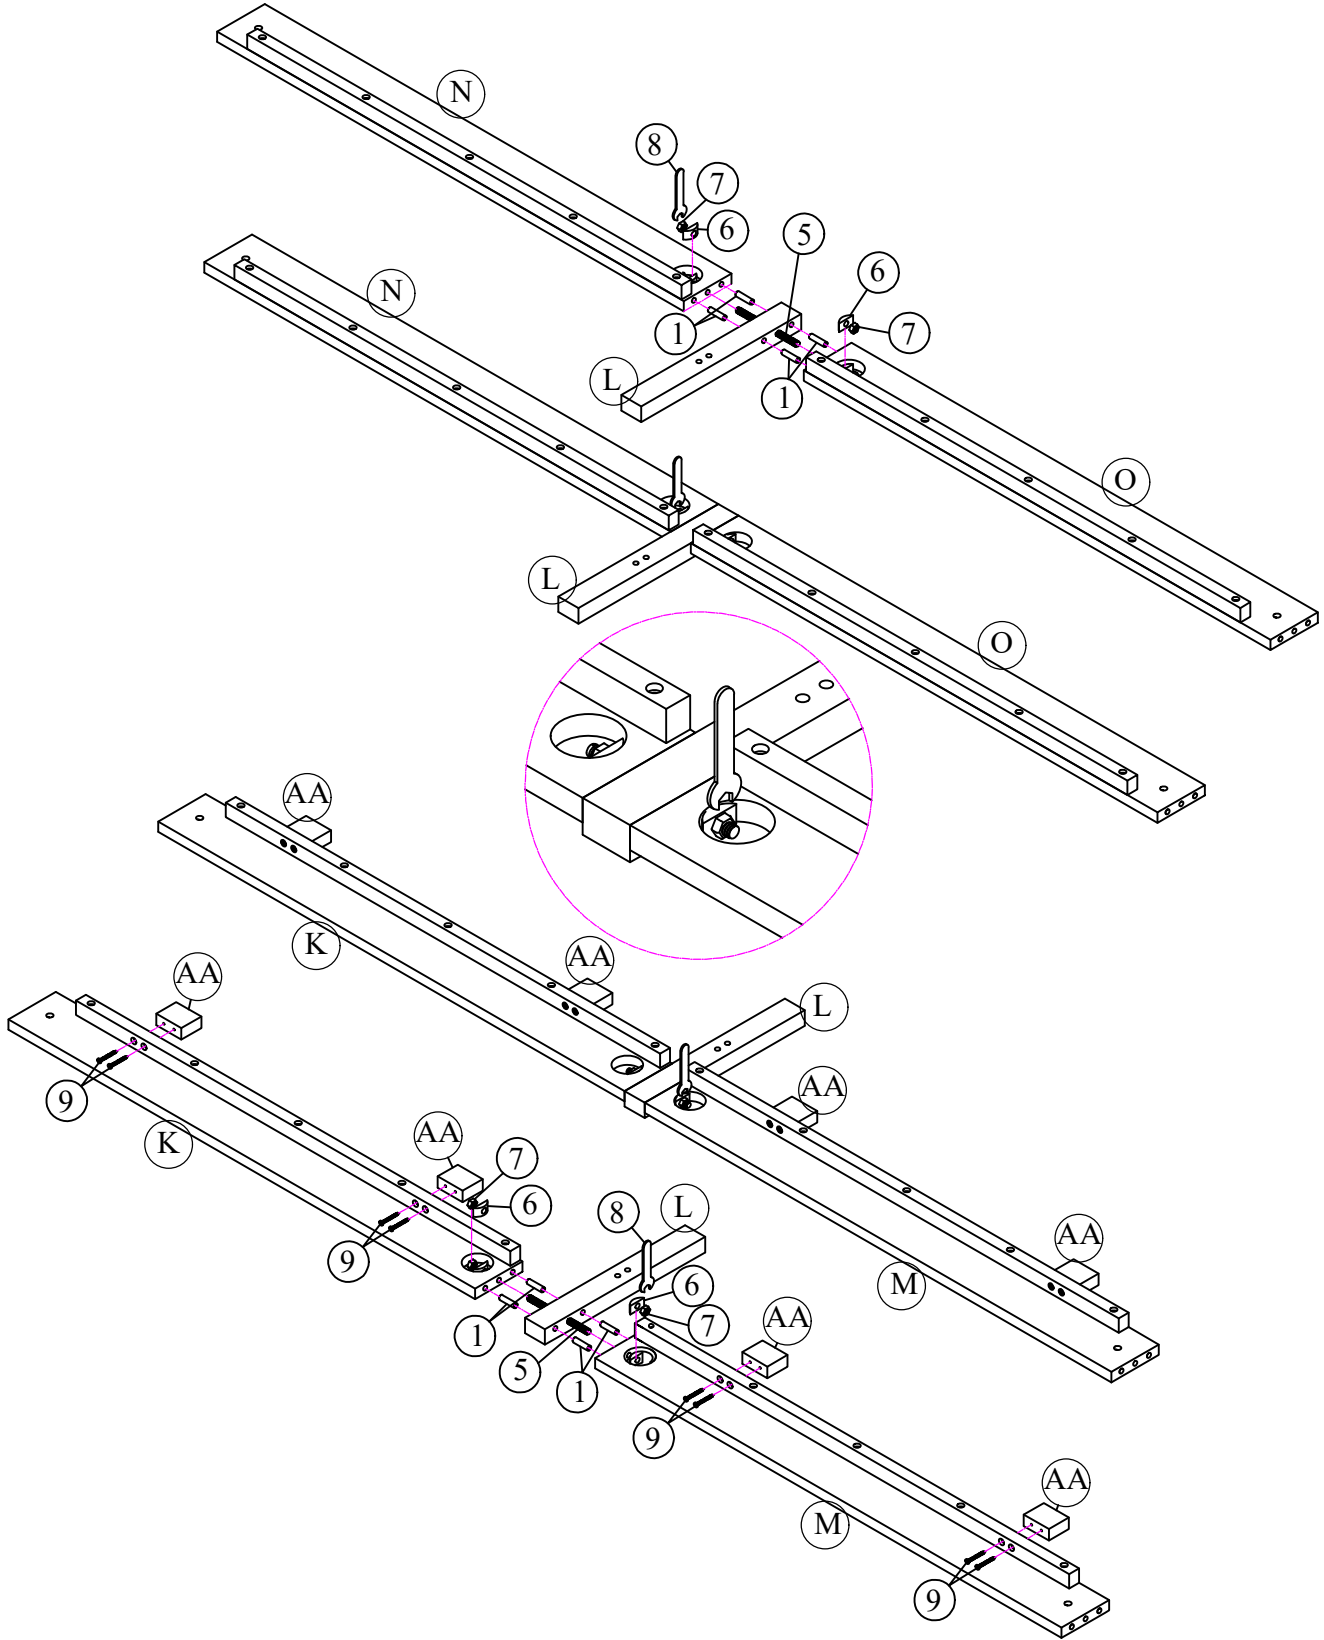

Part List

SKU: WF310695

<div style="border: 1px solid black; padding: 2px; width: fit-content; margin-bottom: 5px;">V</div>  <p>V-Drawer side left panel - 2pcs V'-Drawer side right panel - 2pcs</p>	<div style="border: 1px solid black; padding: 2px; width: fit-content; margin-bottom: 5px;">W</div>  <p>Drawer back panel - 2pcs</p>	<div style="border: 1px solid black; padding: 2px; width: fit-content; margin-bottom: 5px;">X</div>  <p>Drawer bottom panel - 2pcs</p>
<div style="border: 1px solid black; padding: 2px; width: fit-content; margin-bottom: 5px;">Y</div>  <p>Support drawer bottom panel = 2pcs</p>	<div style="border: 1px solid black; padding: 2px; width: fit-content; margin-bottom: 5px;">Z</div>  <p>Support angle bottom drawer = 8pcs</p>	<div style="border: 1px solid black; padding: 2px; width: fit-content; margin-bottom: 5px;">AA</div>  <p>Drawer stopper - 4pcs</p>

ASSEMBLY TOOLS RUQUIRED (NOT INCLUDED)

PLEASE BE CAREFUL DO NOT DAMAGE THE HOLE POSITION WHEN YOU USE POWER TOOLS !

STEP 1:

1	2	3	4
			
8PCS	8PCS	8PCS	1PC

STEP 2:

1	2	3	4
			
7PCS	7PCS	7PCS	PC

16	17
	
2 PCS	12 PCS

STEP 3:

1	2	3	4
			
8PCS	8PCS	8PCS	PC

STEP 4:

1	5	6	7	8	9
					
8PCS	2PCS	4PCS	4PCS	1PC	8PCS

STEP 5:

1	2	3	4
			
10PCS	6PCS	6PCS	PC

STEP 6:

STEP 7: