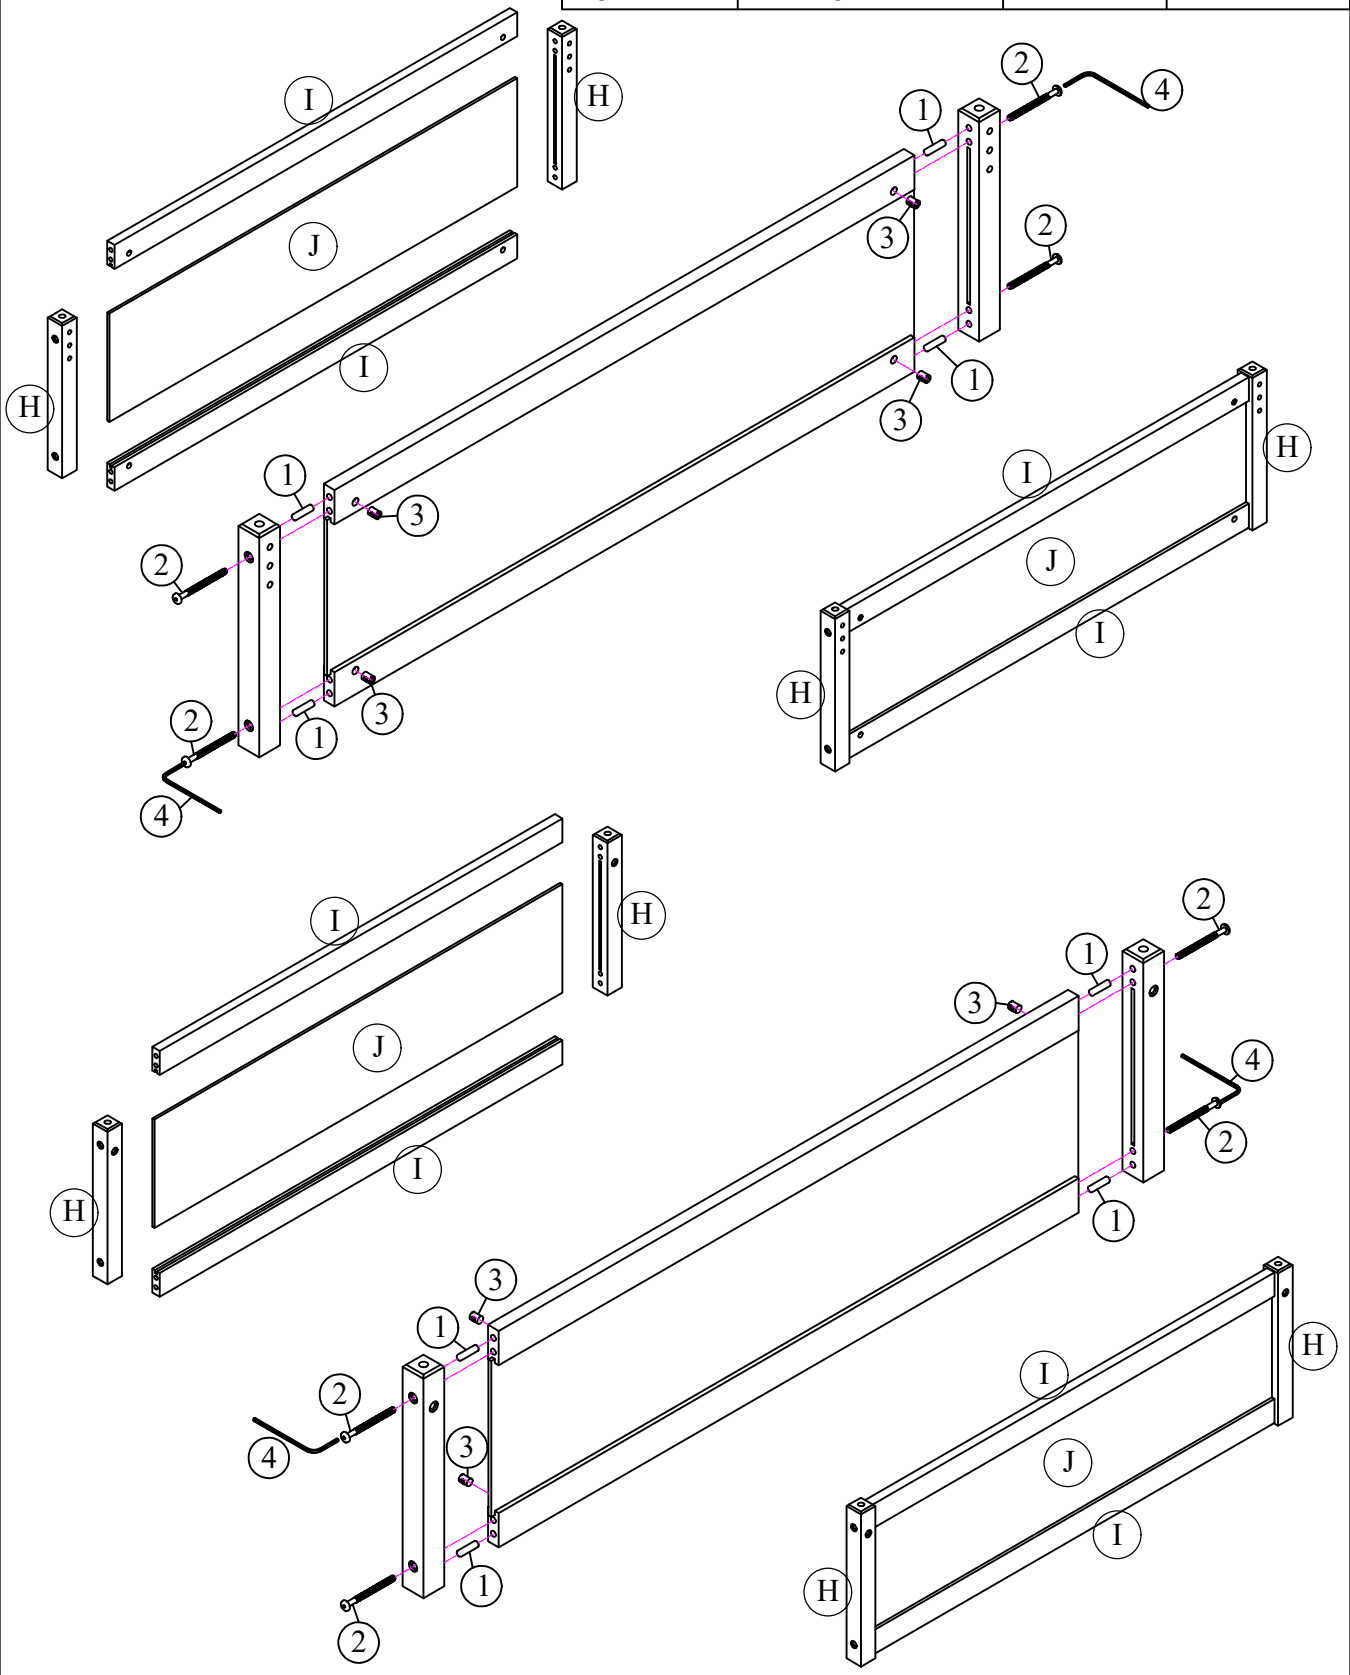

Hardware List

SKU: WF310695

<p>1</p>  <p>Ø8*30mm</p> <p>Wood dowel - 41pcs</p>	<p>2</p>  <p>(Ø13) 6*80mm</p> <p>Hex - Head bolts - 29pcs</p>	<p>3</p>  <p>6*10*13mm</p> <p>Hole bolts - 29pcs</p>
<p>4</p>  <p>Allen Key - 1pc</p>	<p>5</p>  <p>8*120mm</p> <p>Hex - 2pcs</p>	<p>6</p>  <p>Washer - 4pcs</p>
<p>7</p>  <p>Nut - 4pcs</p>	<p>8</p>  <p>Allen Key - 1pc</p>	<p>9</p>  <p>Ø4*30mm</p> <p>Wood Screws - 36pcs</p>
<p>10</p>  <p>(Ø13) 6*30mm</p> <p>Hex - Head bolts - 8pcs</p>	<p>11</p>  <p>Ø4*25mm</p> <p>Wood Screws - 36pcs</p>	<p>12</p>  <p>Wheel-8pcs</p>
<p>13</p>  <p>Ø4*15mm</p> <p>Wood Screws - 16pcs</p>	<p>14</p>  <p>(Ø13) 6*20mm</p> <p>Hex - Head bolts - 14pcs</p>	<p>15</p>  <p>Ø10*80mm</p> <p>Pin steel -4pcs</p>
<p>16</p>  <p>Lock up- 2pcs</p>	<p>17</p>  <p>Ø3*12mm</p> <p>Wood Screws - 12pcs</p>	

ASSEMBLY TOOLS RUQUIRED (NOT INCLUDED)

PLEASE BE CAREFUL DO NOT DAMAGE THE HOLE POSITION WHEN YOU USE POWER TOOLS !

STEP 1:

1	2	3	4
			
8PCS	8PCS	8PCS	1PC

STEP 2:

1	2	3	4
			
7PCS	7PCS	7PCS	PC

16	17
	
2 PCS	12 PCS

STEP 3:

1	2	3	4
			
8PCS	8PCS	8PCS	PC

STEP 4:

1	5	6	7	8	9
					
8PCS	2PCS	4PCS	4PCS	1PC	8PCS

STEP 5:

1	2	3	4
			
10PCS	6PCS	6PCS	PC

STEP 6:

STEP 7: