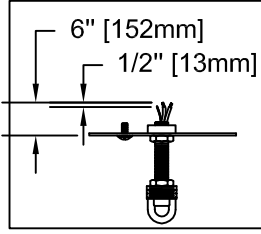

## CANOPY MOUNTING & WIRE CONNECTION ASSEMBLY STEPS:

1. D,E → A
2. K → D
3. B,A → C
4. F → A
5. F → G
6. H,J → D
7. M,N,H → P
8. R,S → Q
9. T → U
10. →

ADJUST HEIGHT WITH "D"  
 K → A (TO LOCK)  
 RÉGLEZ LA HAUTEUR AVEC "D"  
 K → A (À VERROUILLER)  
 AJUSTA LA ALTURA CON "D"  
 K → A (APRETAR)