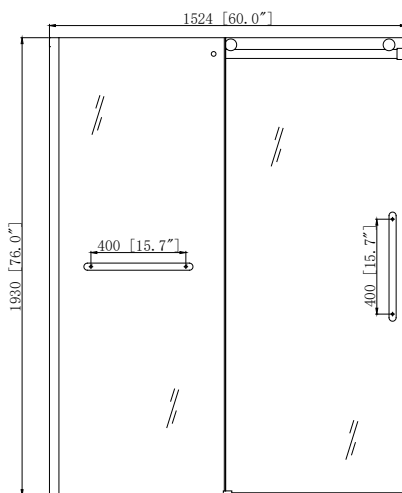

Features

- Sliding shower glass door
- Aluminum Header
- 2 rollers with 55mm stainless steel
- Aluminum Frame
- 1 Fixed, 1 Sliding
- 5/16" (8mm) Clear tempered glass

Colors / Couleurs

- Matte Black / Noir mat
- Brushed Nickel / Nickel brossé
- Chrome / Chrome

Nominal Dimension / Dimension Nominale

- 60 W x 76 D x 5.7 H (inches) | 1524 x 1930 x 145 mm

Product Diagrams / Diagrammes Produit

Caractéristiques

- Porte de douche vitrée coulissante
- Collecteur en aluminium
- 2 rouleaux en acier inoxydable de 55 mm
- Cadre en aluminium
- 1 fixe, 1 coulissant
- Verre trempé clair de 5/16 po (8 mm)