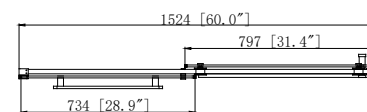

Features

- Sliding shower glass door
- Aluminum Header
- 2 rollers with 55mm stainless steel
- Aluminum Frame
- 1 Fixed, 1 Sliding
- 5/16" (8mm) Clear tempered glass

Colors / Couleurs

- Matte Black / Noir mat
- Brushed Nickel / Nickel brossé
- Chrome / Chrome

Nominal Dimension / Dimension Nominale

- 60 W x 76 D x 5.7 H (inches) | 1524 x 1930 x 145 mm

Product Diagrams / Diagrammes Produit

Caractéristiques

- Porte de douche vitrée coulissante
- Collecteur en aluminium
- 2 rouleaux en acier inoxydable de 55 mm
- Cadre en aluminium
- 1 fixe, 1 coulissant
- Verre trempé clair de 5/16 po (8 mm)

Side / Côté

Top / Haut