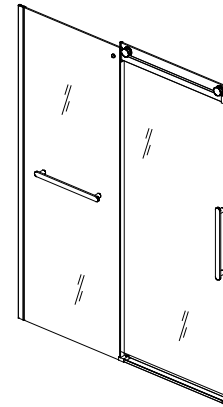

Features

- Sliding shower glass door
- Aluminum Header
- 2 rollers with 55mm stainless steel
- Aluminum Frame
- 1 Fixed, 1 Sliding
- 5/16" (8mm) Clear tempered glass

Colors / Couleurs

- Matte Black / Noir mat
- Brushed Nickel / Nickel brossé
- Chrome / Chrome

Nominal Dimension / Dimension Nominale

- 60 W x 76 D x 5.7 H (inches) | 1524 x 1930 x 145 mm

Product Diagrams / Diagrammes Produit

Caractéristiques

- Porte de douche vitrée coulissante
- Collecteur en aluminium
- 2 rouleaux en acier inoxydable de 55 mm
- Cadre en aluminium
- 1 fixe, 1 coulissant
- Verre trempé clair de 5/16 po (8 mm)

Front / De devant

Side / Côté

Top / Haut