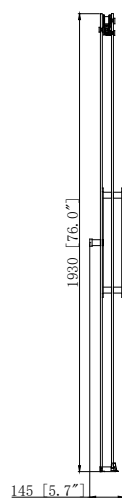

Features

- Sliding shower glass door
- Aluminum Header
- 2 rollers with 55mm stainless steel
- Aluminum Frame
- 1 Fixed, 1 Sliding
- 5/16" (8mm) Clear tempered glass

Colors / Couleurs

- Matte Black / Noir mat
- Brushed Nickel / Nickel brossé
- Chrome / Chrome

Nominal Dimension / Dimension Nominale

- 60 W x 76 D x 5.7 H (inches) | 1524 x 1930 x 145 mm

Product Diagrams / Diagrammes Produit

Caractéristiques

- Porte de douche vitrée coulissante
- Collecteur en aluminium
- 2 rouleaux en acier inoxydable de 55 mm
- Cadre en aluminium
- 1 fixe, 1 coulissant
- Verre trempé clair de 5/16 po (8 mm)

Front / De devant

Side / Côté

Top / Haut