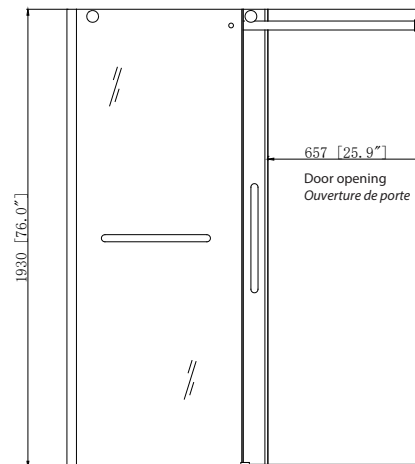

Features

- Sliding shower glass door
- Aluminum Header
- 2 rollers with 55mm stainless steel
- Aluminum Frame
- 1 Fixed, 1 Sliding
- 5/16" (8mm) Clear tempered glass

Colors / Couleurs

- Matte Black / Noir mat
- Brushed Nickel / Nickel brossé
- Chrome / Chrome

Nominal Dimension / Dimension Nominale

- 60 W x 76 D x 5.7 H (inches) | 1524 x 1930 x 145 mm

Product Diagrams / Diagrammes Produit

Caractéristiques

- Porte de douche vitrée coulissante
- Collecteur en aluminium
- 2 rouleaux en acier inoxydable de 55 mm
- Cadre en aluminium
- 1 fixe, 1 coulissant
- Verre trempé clair de 5/16 po (8 mm)

Front / De devant

Side / Côté

Top / Haut