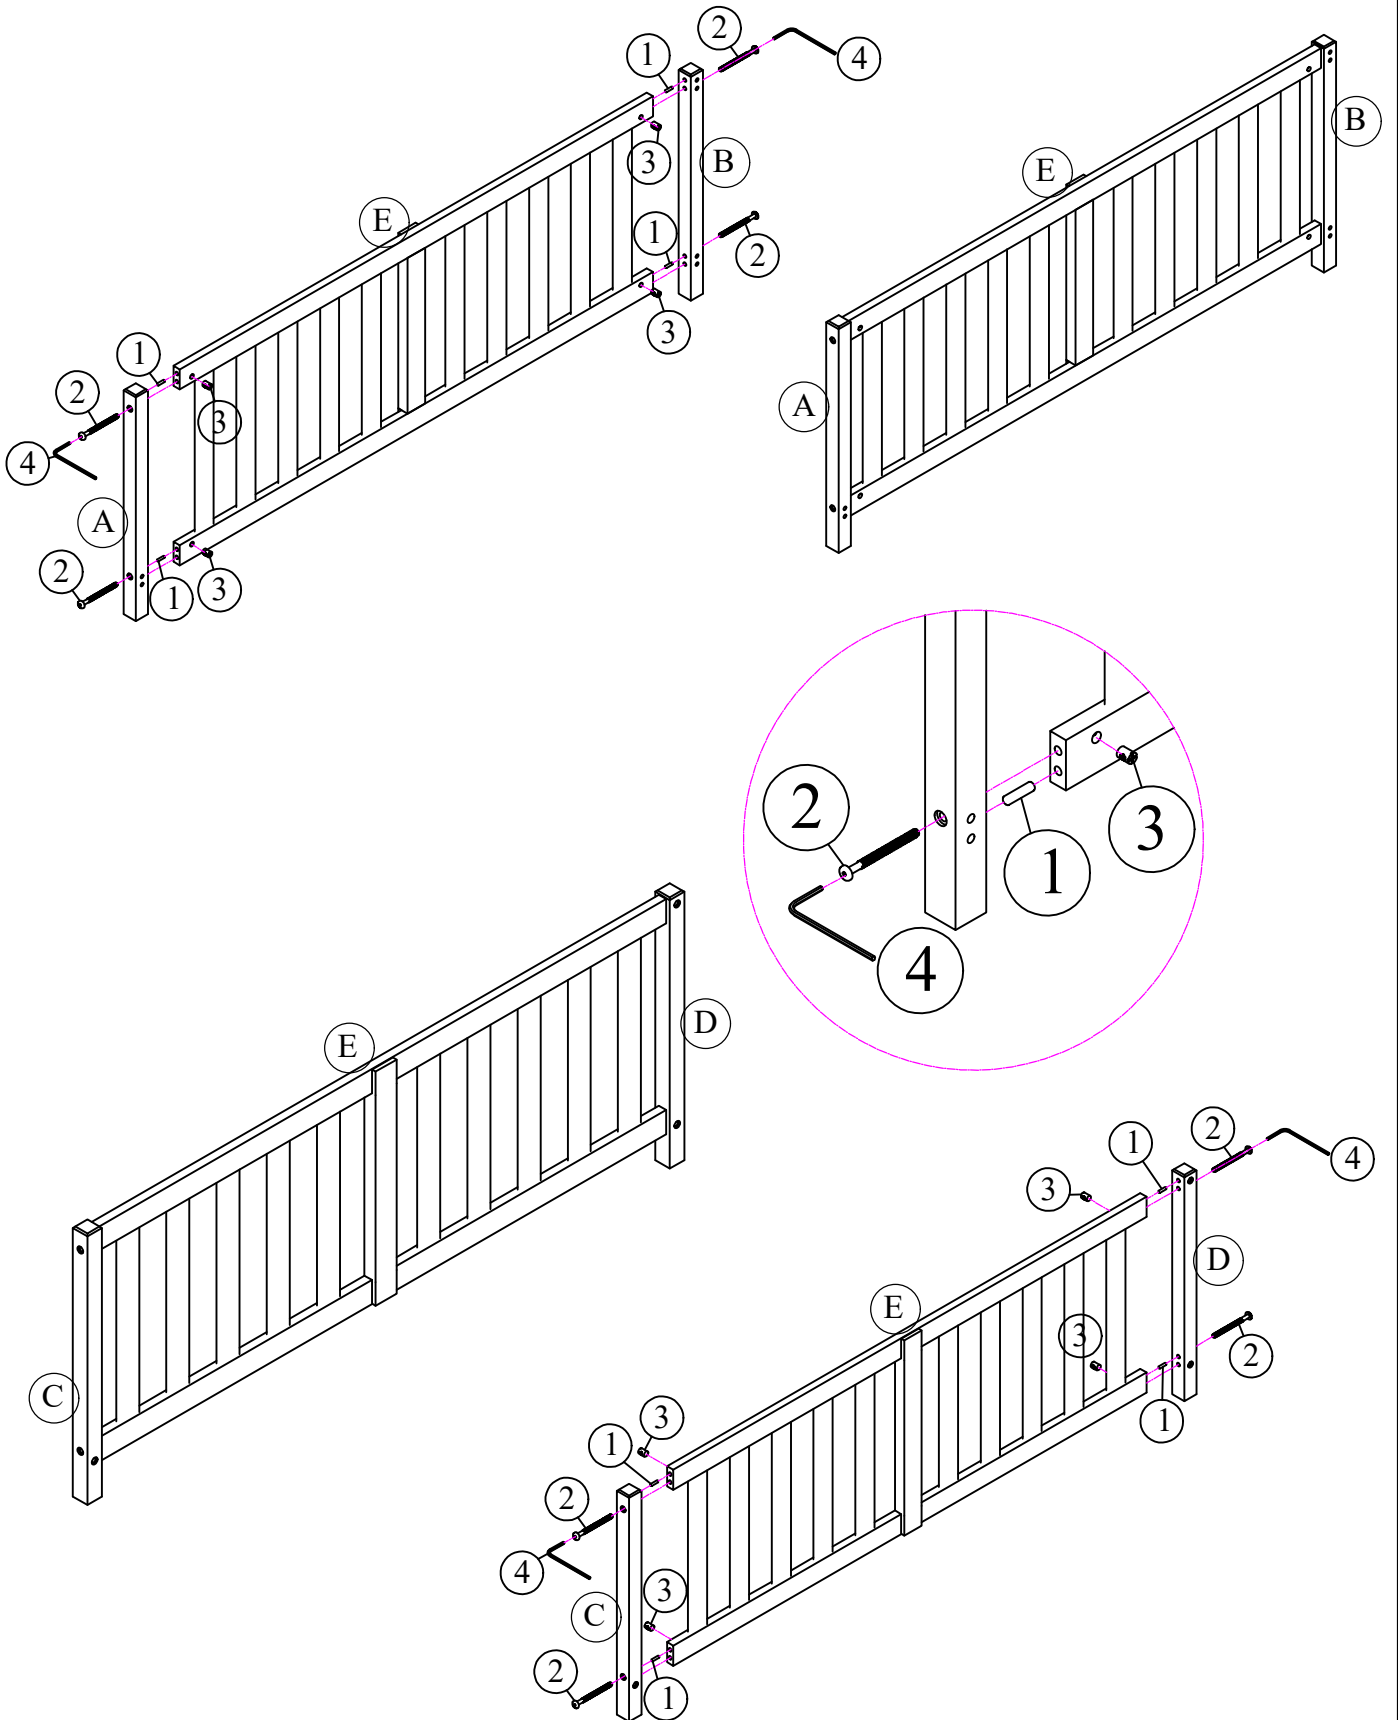

STEP 1:

1	2	3	4
8PCS	8PCS	8PCS	1PC