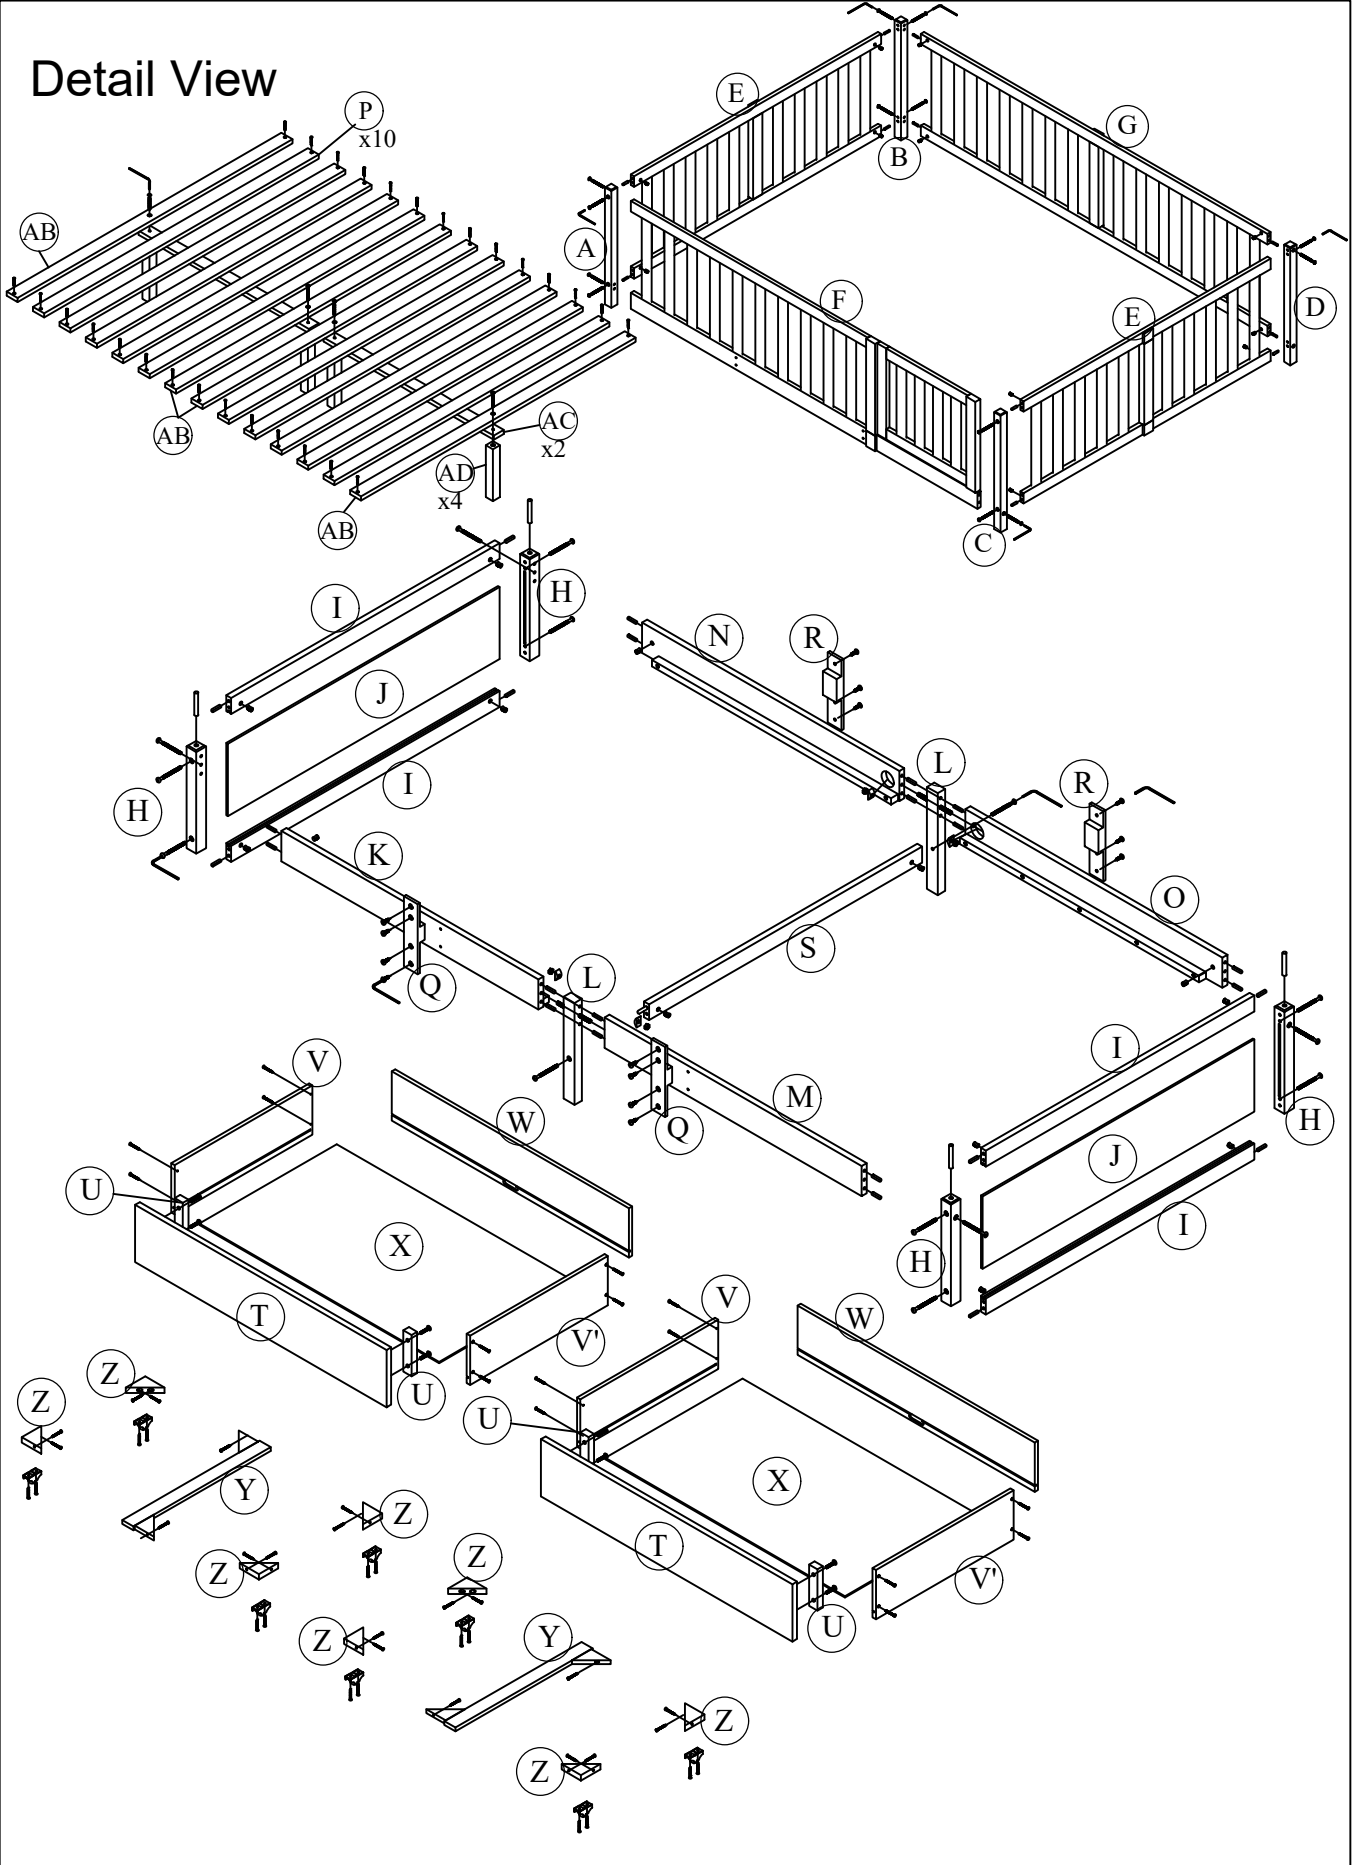

Detail View