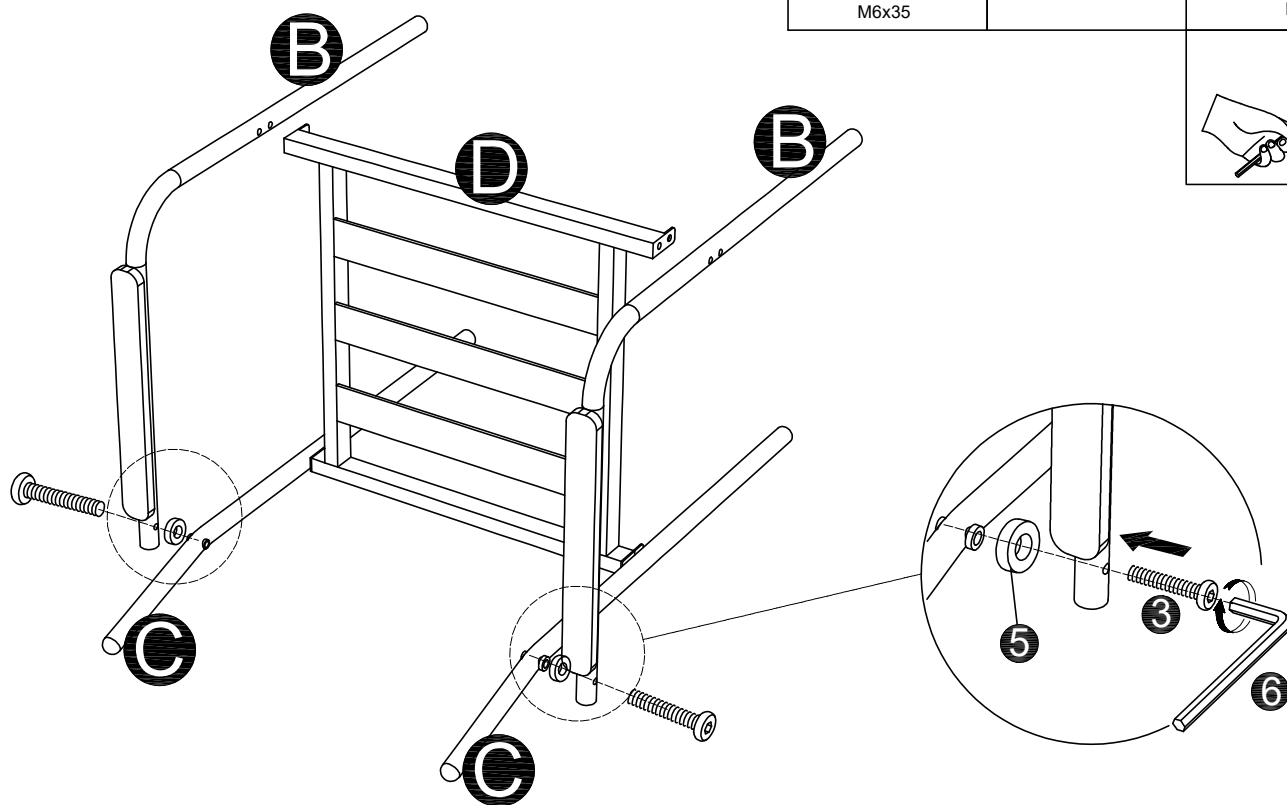

ASSEMBLY INSTRUCTION

Chair

Component List

| LABEL | DESCRIPTION | QTY |
|----------|---|-----|
| A |  Back Fence | 1 |
| B |  Armrest | 2 |
| C |  Leg | 2 |
| D |  Seat Frame | 1 |
| E |  Seat Cushion | 1 |

1

| | |
|----------------------|-------------------|
| 2 x4 M6x25 | 6 x1 M6 |
|----------------------|-------------------|

2

| | | |
|----------------------|-------------|-------------------|
| 3 x2 M6x35 | 5 x2 | 6 x1 M6 |
|----------------------|-------------|-------------------|