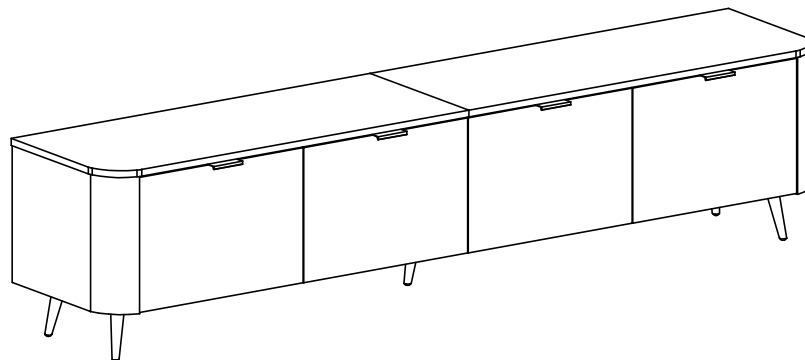

CELESTE – RTV 200

Ver. 1

Ver. 2
(Hanging)

nr	L[mm]	B[mm]	T[mm]	Menge	Colli
3	998	393	16	1	2/2
4	998	393	16	1	
5	324	312	16	1	
6	324	312	16	1	
7	307	354	16	2	
8	307	354	16	2	

nr	L[mm]	B[mm]	T[mm]	Menge	Colli
9	454	318	16	4	1/2
10	986	319	3	1	
11	986	319	3	1	
12	980	374	16	1	
13	980	374	16	1	
14	941	307	16	1	
15	324	114	30	2	