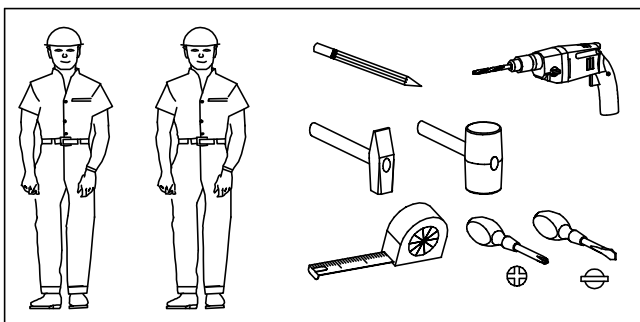

CELESTE – RTV 200

Ver. 1

Ver. 2
(Hanging)

nr	L[mm]	B[mm]	T[mm]	Menge	Colli
3	998	393	16	1	2/2
4	998	393	16	1	
5	324	312	16	1	
6	324	312	16	1	
7	307	354	16	2	
8	307	354	16	2	

nr	L[mm]	B[mm]	T[mm]	Menge	Colli
9	454	318	16	4	1/2
10	986	319	3	1	
11	986	319	3	1	
12	980	374	16	1	
13	980	374	16	1	
14	941	307	16	1	
15	324	114	30	2	