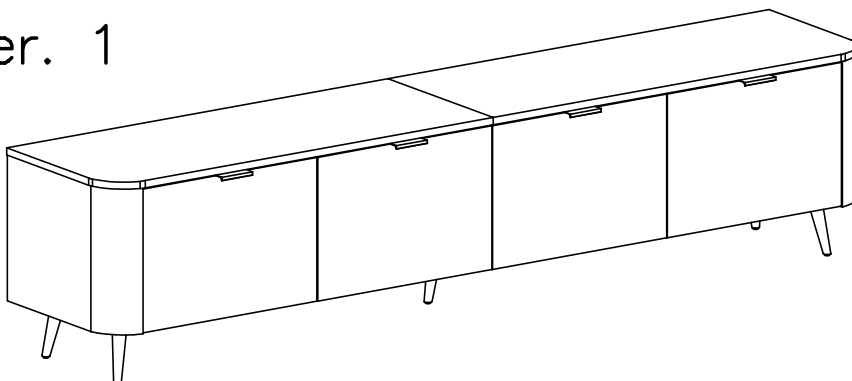

U7 x...(4)	U8 ø10x60 x...(4)	G40 6x60 x...(2)	W10 600mm x...(1)	
G42 6x14 x...(8)	G32 3,5x16 x...(20)	L8 x...(4)	U8 ø10x60 x...(2)	M11 x...(2)	
U15L x...(2)	U15R x...(2)		G14 3,5x45 x...(10)	U16R x...(2)	U16L x...(2)
K1 ø15x12 x...(24)	F4 x...(2)	G6 3x13 x...(8)	C3 Z35PR x...(8)	I7 ø18 x...(24)	
K10 x...(24)	I4 ø5 x...(4)	E56 80mm x...(4)	D3 PZ35PR x...(8)	N7 M4x15 x...(4)	
		B1 ø8x35 x...(24)	G4 4x16 x...(44)	I1 x...(6)	

Ver. 1