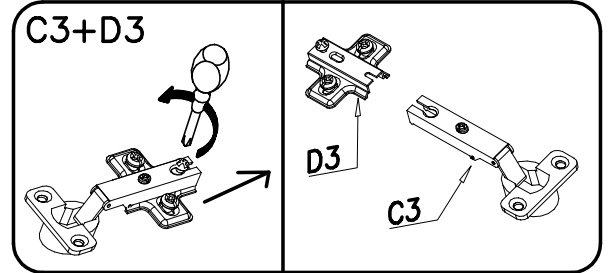

CELESTE – RTV 200

Ver. 1

Ver. 2
(Hanging)

nr	L[mm]	B[mm]	T[mm]	Menge	Colli
3	998	393	16	1	2/2
4	998	393	16	1	
5	324	312	16	1	
6	324	312	16	1	
7	307	354	16	2	
8	307	354	16	2	

nr	L[mm]	B[mm]	T[mm]	Menge	Colli
9	454	318	16	4	1/2
10	986	319	3	1	
11	986	319	3	1	
12	980	374	16	1	
13	980	374	16	1	
14	941	307	16	1	
15	324	114	30	2	

Ver. 1
Ver. 2

	U7  x...(4)	U8  ø10x60 x...(4)	G40  6x60 x...(2)	W10 600mm  x...(1)
G42  6x14 x...(8)	G32  3,5x16 x...(20)	L8  x...(4)	U8  ø10x60 x...(2)	M11  x...(2)
U15L  x...(2)	U15R  x...(2)		G14  3,5x45 x...(10)	U16R  x...(2)
K1  ø15x12 x...(24)	F4  x...(2)	G6  3x13 x...(8)	C3  Z35PR x...(8)	I7  ø18 x...(24)
K10  x...(24)	I4  ø5 x...(4)	E56  80mm x...(4)	D3  PZ35PR x...(8)	N7  M4x15 x...(4)
		B1  ø8x35 x...(24)	G4  4x16 x...(44)	I1  x...(6)