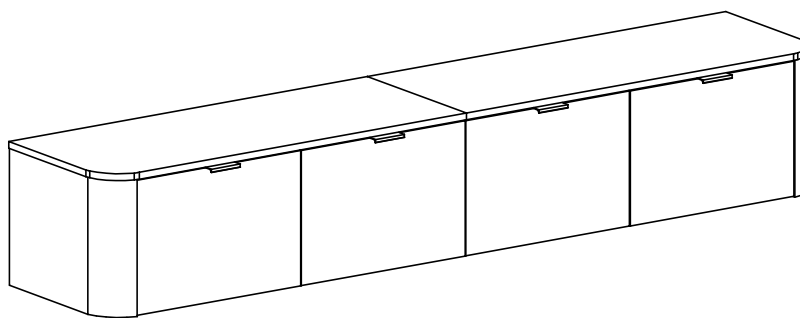

CELESTE – RTV 200

Ver. 1

Ver. 2
(Hanging)

nr	L[mm]	B[mm]	T[mm]	Menge	Colli
3	998	393	16	1	2/2
4	998	393	16	1	
5	324	312	16	1	
6	324	312	16	1	
7	307	354	16	2	
8	307	354	16	2	

nr	L[mm]	B[mm]	T[mm]	Menge	Colli
9	454	318	16	4	1/2
10	986	319	3	1	
11	986	319	3	1	
12	980	374	16	1	
13	980	374	16	1	
14	941	307	16	1	
15	324	114	30	2	

Ver. 1
Ver. 2

	U7  x...(4)	U8  ø10x60 x...(4)	G40  6x60 x...(2)	W10 600mm  x...(1)
G42  6x14 x...(8)	G32  3,5x16 x...(20)	L8  x...(4)	U8  ø10x60 x...(2)	M11  x...(2)
U15L  x...(2)	U15R  x...(2)		G14  3,5x45 x...(10)	U16R  x...(2)
K1  ø15x12 x...(24)	F4  x...(2)	G6  3x13 x...(8)	C3  Z35PR x...(8)	I7  ø18 x...(24)
K10  x...(24)	I4  ø5 x...(4)	E56  80mm x...(4)	D3  PZ35PR x...(8)	N7  M4x15 x...(4)
		B1  ø8x35 x...(24)	G4  4x16 x...(44)	I1  x...(6)