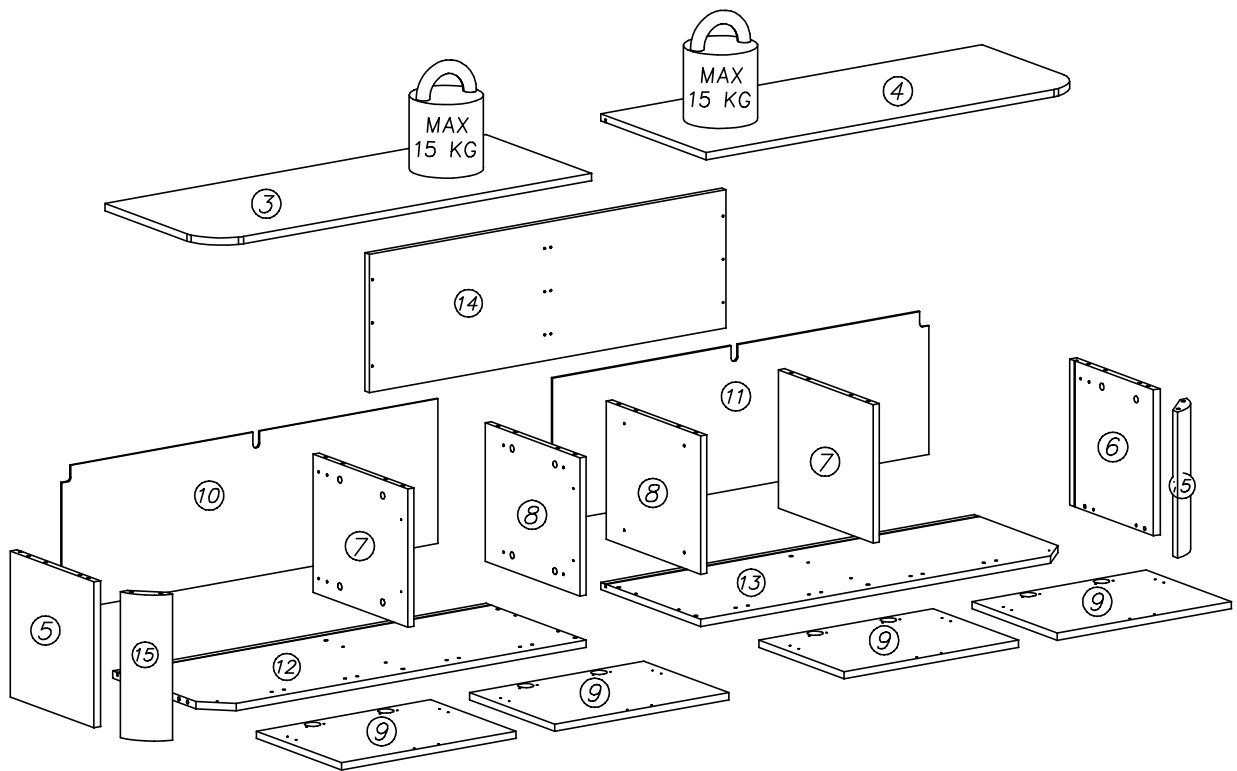

CELESTE – RTV 200

Ver. 1

Ver. 2
(Hanging)

nr	L[mm]	B[mm]	T[mm]	Menge	Colli
3	998	393	16	1	2/2
4	998	393	16	1	
5	324	312	16	1	
6	324	312	16	1	
7	307	354	16	2	
8	307	354	16	2	

nr	L[mm]	B[mm]	T[mm]	Menge	Colli
9	454	318	16	4	1/2
10	986	319	3	1	
11	986	319	3	1	
12	980	374	16	1	
13	980	374	16	1	
14	941	307	16	1	
15	324	114	30	2	

Ver. 1
Ver. 2

	U7  x...(4)	U8  ø10x60 x...(4)	G40  6x60 x...(2)	W10 600mm  x...(1)
G42  6x14 x...(8)	G32  3,5x16 x...(20)	L8  x...(4)	U8  ø10x60 x...(2)	M11  x...(2)
U15L  x...(2)	U15R  x...(2)		G14  3,5x45 x...(10)	U16R  x...(2)
K1  ø15x12 x...(24)	F4  x...(2)	G6  3x13 x...(8)	C3  Z35PR x...(8)	I7  ø18 x...(24)
K10  x...(24)	I4  ø5 x...(4)	E56  80mm x...(4)	D3  PZ35PR x...(8)	N7  M4x15 x...(4)
		B1  ø8x35 x...(24)	G4  4x16 x...(44)	I1  x...(6)