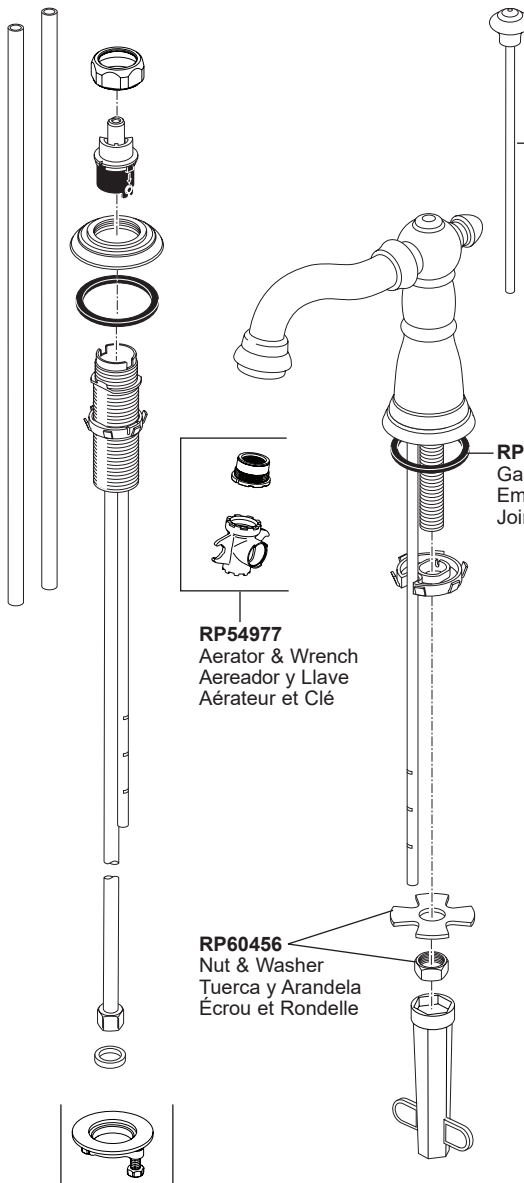

Model/Modelo/Modèle
35955-▲-DST
 Series/Series/Seria
Victorian®

RP63263
 Adapters (Not Included)
 3/8"-24 UNEF to 1/2"-20 UN &
 3/8"-24 UNEF to 1/2"-14 NPSM
 Adaptadors (no incluido)
 3/8"-24 UNEF to 1/2"-20 UN &
 3/8"-24 UNEF to 1/2"-14 NPSM
 Adapteurs (non inclus)
 3/8 po-24 UNEF to 1/2 po-20 UN et
 3/8 po-24 UNEF to 1/2 po-14 NPSM

RP50952
 Plastic Sleeves (ferrules)
 Manguitos Plásticos (casquillos)
 Manchons en plastique (bagues)

RP62472▲
 Plastic Pop-Up Assembly Less Lift Rod
 Ensamble del Desagüe Automático Plástico
 Menos la Barra de Alzar
 Renvoi Mécanique en Plastique
 Sans la Tige de Manoeuvre

RP5648▲
 Stopper
 Tapón
 Bonde

RP91401▲
 Lift Rod Assembly
 Barra de Alzar
 Tige de Manoeuvre

RP6052
 Gasket
 Empaque
 Joint

RP54977
 Aerator & Wrench
 Aereador y Llave
 Aérateur et Clé

RP60400
 Valve Assembly
 Ensamble de la Válvula
 Soupape

RP60456
 Nut & Washer
 Tuerca y Arandela
 Écrou et Rondelle

RP100846
 Mounting Nut & Washer
 Tuerca para la Instalación
 Écrou de montage

RP51243
 Gaskets (2)
 Empaques (2)
 Joints (2)

H216▲

RP60457
 Outlet Connector
 Conexión de la salida
 Raccord de sortie