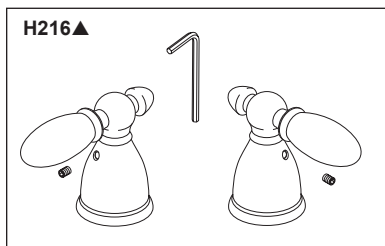

RP5648▲
 Stopper
 Tapón
 Bonde

RP91401▲
 Lift Rod Assembly
 Barra de Alzar
 Tige de Manoeuvre

RP6052
 Gasket
 Empaque
 Joint

RP54977
 Aerator & Wrench
 Aereador y Llave
 Aérateur et Clé

RP60400
 Valve Assembly
 Ensamble de la Válvula
 Soupape

RP60456
 Nut & Washer
 Tuerca y Arandela
 Écrou et Rondelle

RP100846
 Mounting Nut & Washer
 Tuerca para la Instalación
 Écrou de montage

RP51243
 Gaskets (2)
 Empaques (2)
 Joints (2)

H216▲

RP60457
 Outlet Connector
 Conexión de la salida
 Raccord de sortie