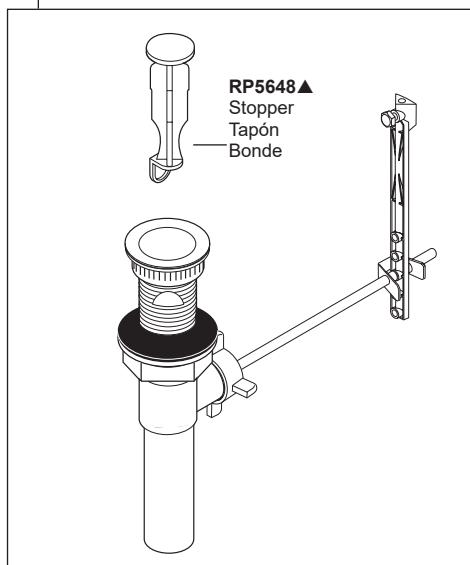

Model/Modelo/Modèle
35955-▲-DST
 Series/Series/Seria
Victorian®

RP63263
 Adapters (Not Included)
 3/8"-24 UNEF to 1/2"-20 UN &
 3/8"-24 UNEF to 1/2"-14 NPSM
 Adaptadors (no incluido)
 3/8"-24 UNEF to 1/2"-20 UN &
 3/8"-24 UNEF to 1/2"-14 NPSM
 Adapteurs (non inclus)
 3/8 po-24 UNEF to 1/2 po-20 UN et
 3/8 po-24 UNEF to 1/2 po-14 NPSM

RP50952
 Plastic Sleeves (ferrules)
 Manguitos Plásticos (casquillos)
 Manchons en plastique (bagues)

RP62472▲
 Plastic Pop-Up Assembly Less Lift Rod
 Ensamble del Desagüe Automático Plástico
 Menos la Barra de Alzar
 Renvoi Mécanique en Plastique
 Sans la Tige de Manoeuvre

RP5648▲
 Stopper
 Tapón
 Bonde

RP91401▲
 Lift Rod Assembly
 Barra de Alzar
 Tige de Manoeuvre

RP6052
 Gasket
 Empaque
 Joint

RP54977
 Aerator & Wrench
 Aereador y Llave
 Aérateur et Clé

RP60400
 Valve Assembly
 Ensamble de la Válvula
 Soupape

RP60456
 Nut & Washer
 Tuerca y Arandela
 Écrou et Rondelle

RP100846
 Mounting Nut & Washer
 Tuerca para la Instalación
 Écrou de montage

RP51243
 Gaskets (2)
 Empaques (2)
 Joints (2)

H216▲

RP60457
 Outlet Connector
 Conexión de la salida
 Raccord de sortie