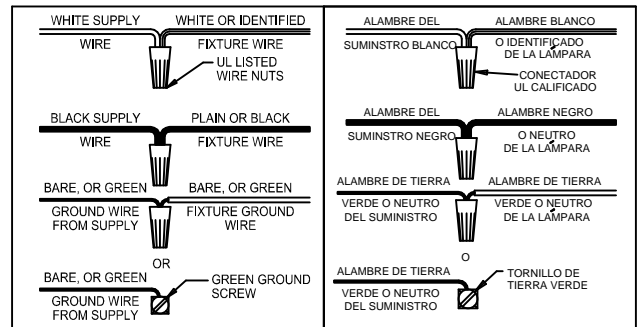

Caution: Electrician installation highly recommended. All glass is fragile, use care when handling glass component(s) and or lamp(s). Read instructions carefully and turn electricity off at the main circuit breaker panel before beginning installation.

Advertencia: Si usa alguien dispositivo especial de control can este aparato de luz, siga las instrucciones cuidadosamente para asegurar la completa conformidad con los requisitos N.E.C. Si existe alguna duda, contacte un electricista calificado.

Precaución: Instalación de electricista altamente recomendada. El vidrio es frágil: Tenga cuidado al manipular el (los) elemento(s) de vidrio y/o la(s) bombilla (s). Lea atentamente las instrucciones y encienda la electricidad en el panel del interruptor principal antes de comenzar la instalación.

Important Notice: This is a generic instruction sheet used for various fixtures. Fixture shape and style may vary. Glass, Shade, Diffuser shape and style may vary.

Aviso Importante: Esta es una hoja de instrucciones genérica utilizada para varios accesorios. La forma y el estilo del accesorio pueden variar. El vidrio, la sombra, la forma del difusor y el estilo pueden variar.

Assembly Steps

1. I. K. J → L
2. E. D → A
3. G. H → B
4. F. I → C
5. N. O. P → L
6. Q → M

Part included		
QTY	Part Description	Code
0	Junction box	A
3	Wires Nuts	B
2	Mounting screws	C
1	Mounting bracket	D
2	Studs	E
2	Ball nuts	F
0	Leading wires	G
2	Wires	H
1	Canopy	I
3	12" Tube	J
1	6" Tube	K
1	Frame	L
6	Socket	M
12	Nut	N
12	Washer	O
6	Glass	P
0	Lighting bulb	Q