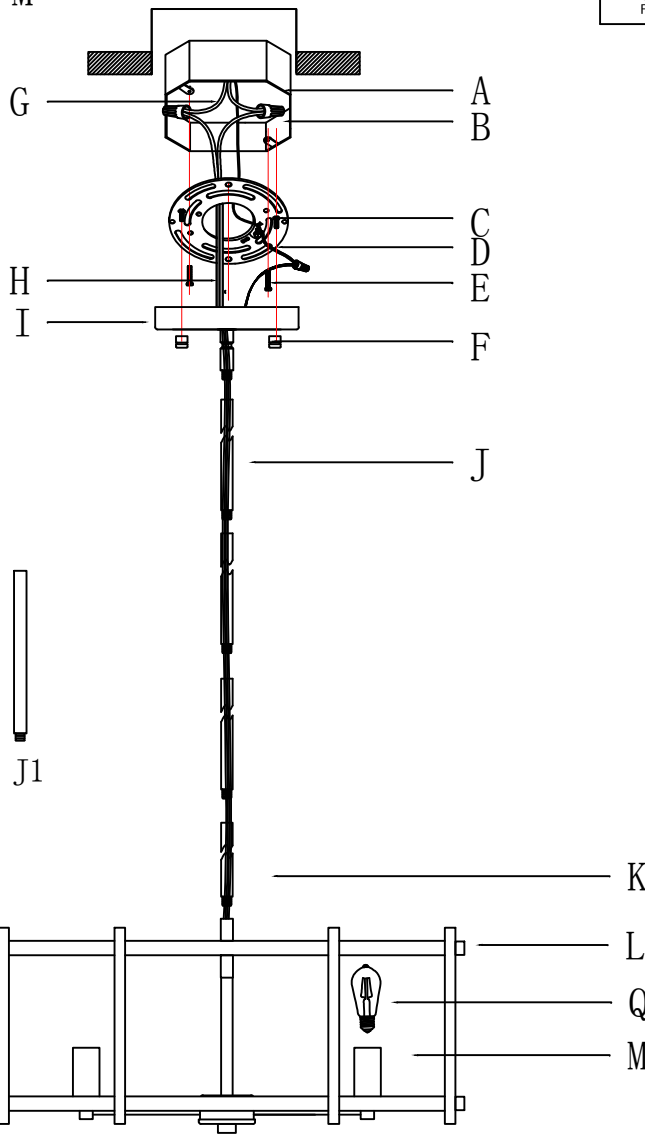

**Caution:** Electrician installation highly recommended. All glass is fragile, use care when handling glass component(s) and or lamp(s). Read instructions carefully and turn electricity off at the main circuit breaker panel before beginning installation.

**Precaución:** Instalación de electricista altamente recomendada. El vidrio es frágil: Tenga cuidado al manipular el (los) elemento(s) de vidrio y/o la(s) bombilla (s). Lea atentamente las instrucciones y encienda la electricidad en el panel del interruptor principal antes de comenzar la instalación.

**Important Notice:** This is a generic instruction sheet used for various fixtures. Fixture shape and style may vary. Glass, Shade, Diffuser shape and style may vary.

**Aviso Importante:** Esta es una hoja de instrucciones genérica utilizada para varios accesorios. La forma y el estilo del accesorio pueden variar. El vidrio, la sombra, la forma del difusor y el estilo pueden variar.

## Assembly Steps

1. I. K. J → L
2. E. D → A
3. G. H → B
4. F. I → C
5. N. O. P → L
6. Q → M

Part included		
QTY	Part Description	Code
0	Junction box	A
3	Wires Nuts	B
2	Mounting screws	C
1	Mounting bracket	D
2	Studs	E
2	Ball nuts	F
0	Leading wires	G
2	Wires	H
1	Canopy	I
3	12" Tube	J
1	6" Tube	K
1	Frame	L
6	Socket	M
12	Nut	N
12	Washer	O
6	Glass	P
0	Lighting bulb	Q