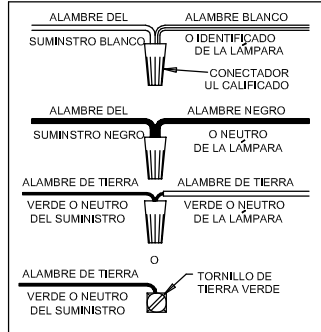

ASSEMBLY STEPS:

PASOS PARA ENSAMBLAR:

MODE D'ASSEMBLAGE:

- 1. D,E → A
- 2. B,A → C
- 3. F → G
- 4. H → E
- 5. K → J
- 6. L,P,O → M
- 7. M, N → I

B, C, G, & K
 (NOT FURNISHED)
 (NO INCLUIDA)
 (NON FOURNIE)

Instrucciones de ensamblaje e instalación

Precaución: Lea cuidadosamente las instrucciones y desconecte la electricidad del cortacircuitos principal antes de iniciar la instalación.

ADVERTENCIA - Si usa algún dispositivo especial de control con este aparato de luz, siga las instrucciones cuidadosamente para asegurar la completa conformidad con los requisitos N.E.C. Si existe alguna duda, contacte un electricista calificado.

PRECAUCION - El vidrio es frágil; tenga cuidado al manipular el (los) elemento(s) de vidrio y/o la(s) bombilla(s).

Instructions d'Assemblage et Installation

Mise en garde: Lire les instructions avec soin et couper le courant au disjoncteur central avant de commencer l'installation.