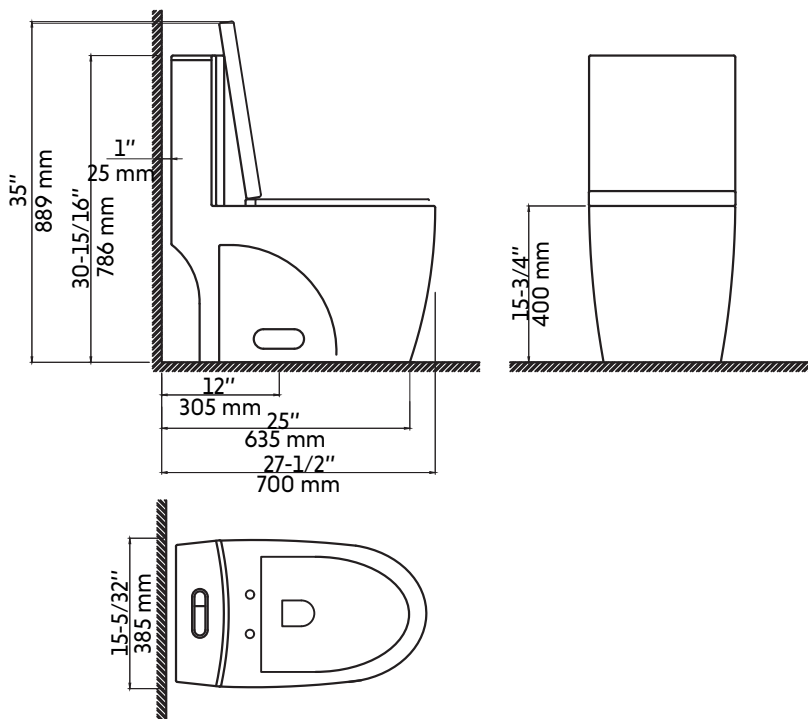

## Caractéristiques:

- Toilette monopiece
- Bouton-poussoir
- Hauteur idéale (415 mm)
- Siège à fermeture lente inclus
- Couvercle avec fonction de soulèvement facile pour retrait et remise en place simples à des fins de nettoyage
- Plomberie brute standard de 12 po (305 mm)
- Robinet de chasse 3 1/4"
- Réservoir de 4/6 L
- Siphon de 2 po entièrement émaillé
- Le siphon complètement dissimulé facilite le nettoyage
- Chasse à effet de tornade sans rebord pour faciliter l'entretien
- Test MaP: 1000 g par chasse
- Testée en usine à 100%

## Features:

- One-piece toilet
- Flush button
- Ideal height (415 mm)
- Soft close seat included
- Close Toilet Seat with cover with easy lift-off feature for simple removal and reattachment for cleaning
- Standard 12" (305 mm) rough-in
- Flush valve 3 1/4"
- 4/6 L tank
- 100% glazed, 2" large trapway
- Fully skirted trapway simplifies cleaning
- Rimless tornado effect flush system to facilitate maintenance
- MaP test: 1000 g
- 100% factory tested

## Warranty and certifications:

- CSA (B45.1-18), CUPC & Watersense (ASME A112.19.2) certification
- 5-year warranty against manufacturing defects

\* All dimensions are in inches or millimetres and may vary from  $\pm 1/4"$  (6 mm). Illustrations are not drawn to scale. Dimensions may vary. These dimensions may be changed at the discretion of the manufacturer. No responsibility is assumed.

\* Ces dimensions de fixations sont en pouce ou en millimètres et peuvent varier de  $\pm 1/4"$  (6 mm). Le dessin n'est pas à l'échelle. Ces dimensions peuvent être changées à la discrétion du fabricant. Aucune responsabilité n'est assumée.